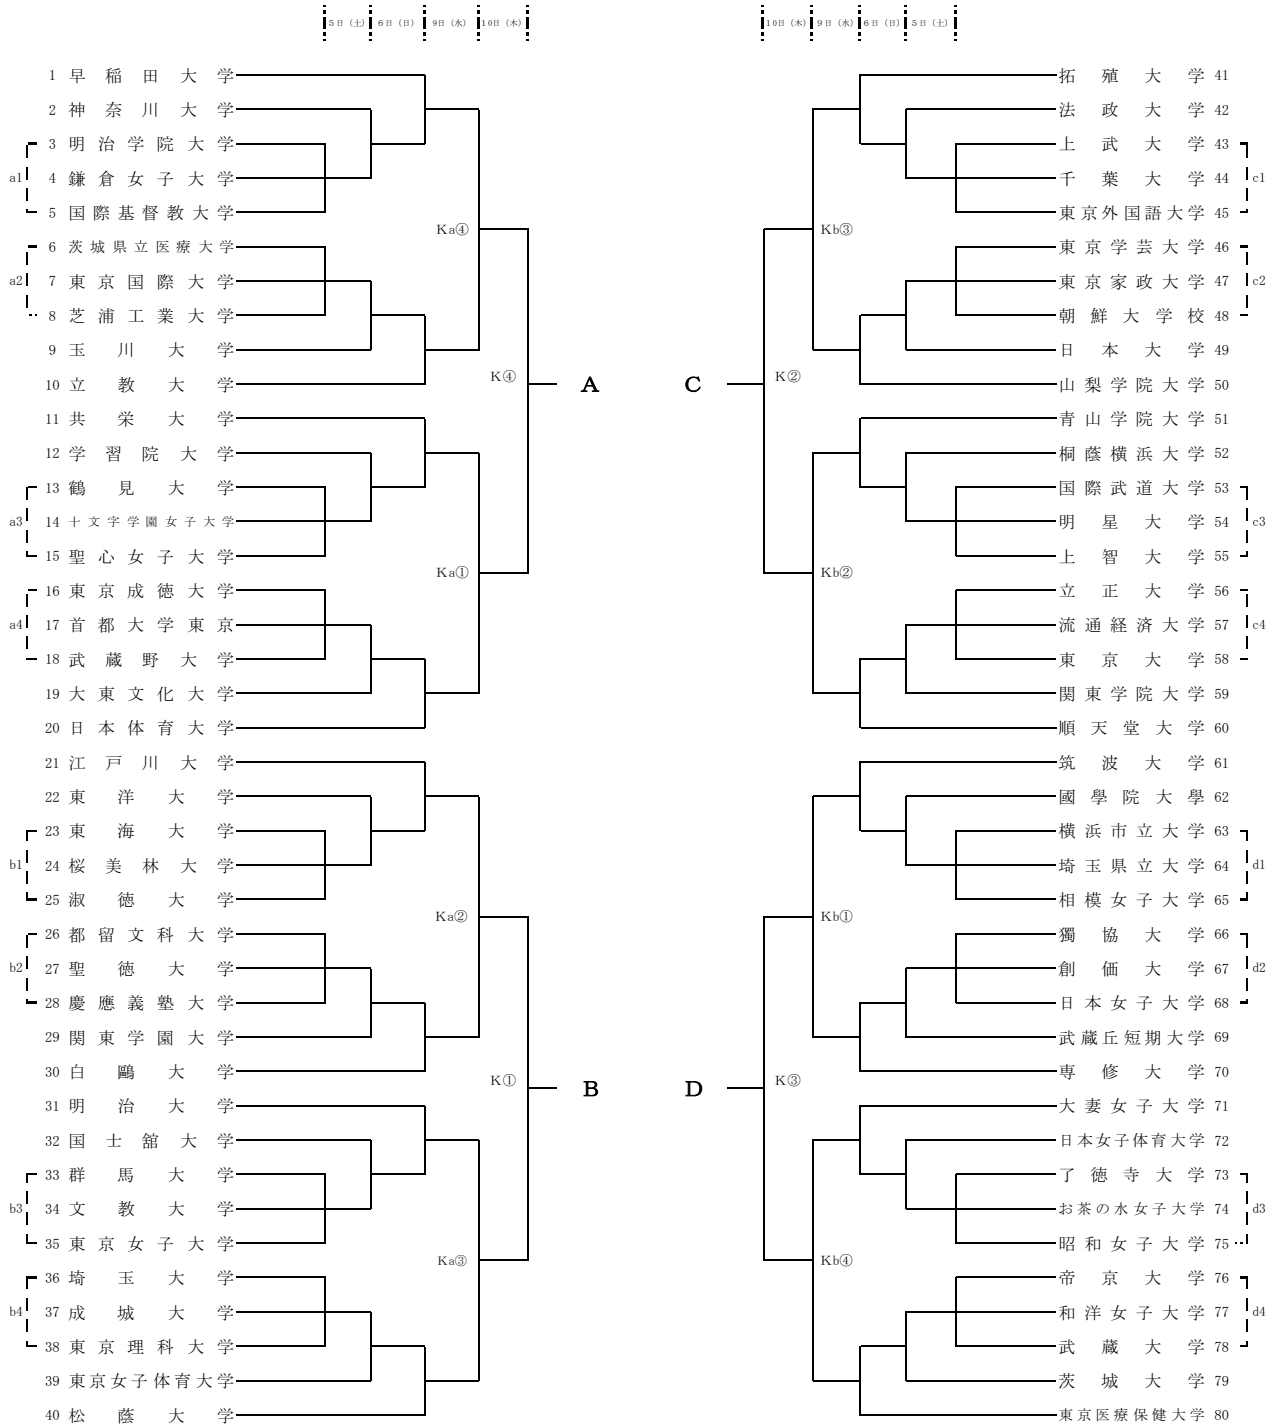

第52回関東大学女子バスケットボール選手権大会

《組合せ》

K：駒沢オリンピック公園総合運動場体育館
N：日本女子体育大学

決勝リーグ

11日(金)	K③		K④	
	C	D	A	B
12日(土)	N③		N④	
	AB敗	CD勝	AB勝	CD敗
13日(日)	N①		N②	
	AB敗	CD敗	AB勝	CD勝

5～8位決定戦