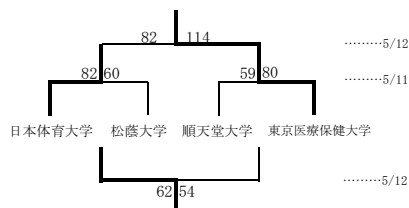

## 《勝ち上がり表》

K: 駒沢オリンピック公園総合運動場体育館  
N: 日本女子体育大学

決勝リーグ

|        |     |     |     |     |
|--------|-----|-----|-----|-----|
| 11日(金) | K③  |     | K④  |     |
|        | C   | D   | A   | B   |
| 12日(土) | N③  |     | N④  |     |
|        | AB敗 | CD勝 | AB勝 | CD敗 |
| 13日(日) | N①  |     | N②  |     |
|        | AB敗 | CD敗 | AB勝 | CD勝 |

5～8位決定戦

■決勝リーグ

|        | 早稲田大       | 白鷗大        | 山梨学院大      | 筑波大        | 勝敗  | 勝ち点 | 順位 |
|--------|------------|------------|------------|------------|-----|-----|----|
| 早稲田大学  |            | ○<br>89-64 | ○<br>93-69 | ●<br>48-65 | 2-1 | 5   | 2  |
| 白鷗大学   | ●<br>64-89 |            | ○<br>89-80 | ○<br>85-77 | 2-1 | 5   | 3  |
| 山梨学院大学 | ●<br>69-93 | ●<br>80-89 |            | ●<br>58-71 | 0-3 | 3   | 4  |
| 筑波大学   | ○<br>65-48 | ●<br>77-85 | ○<br>71-58 |            | 2-1 | 5   | 1  |