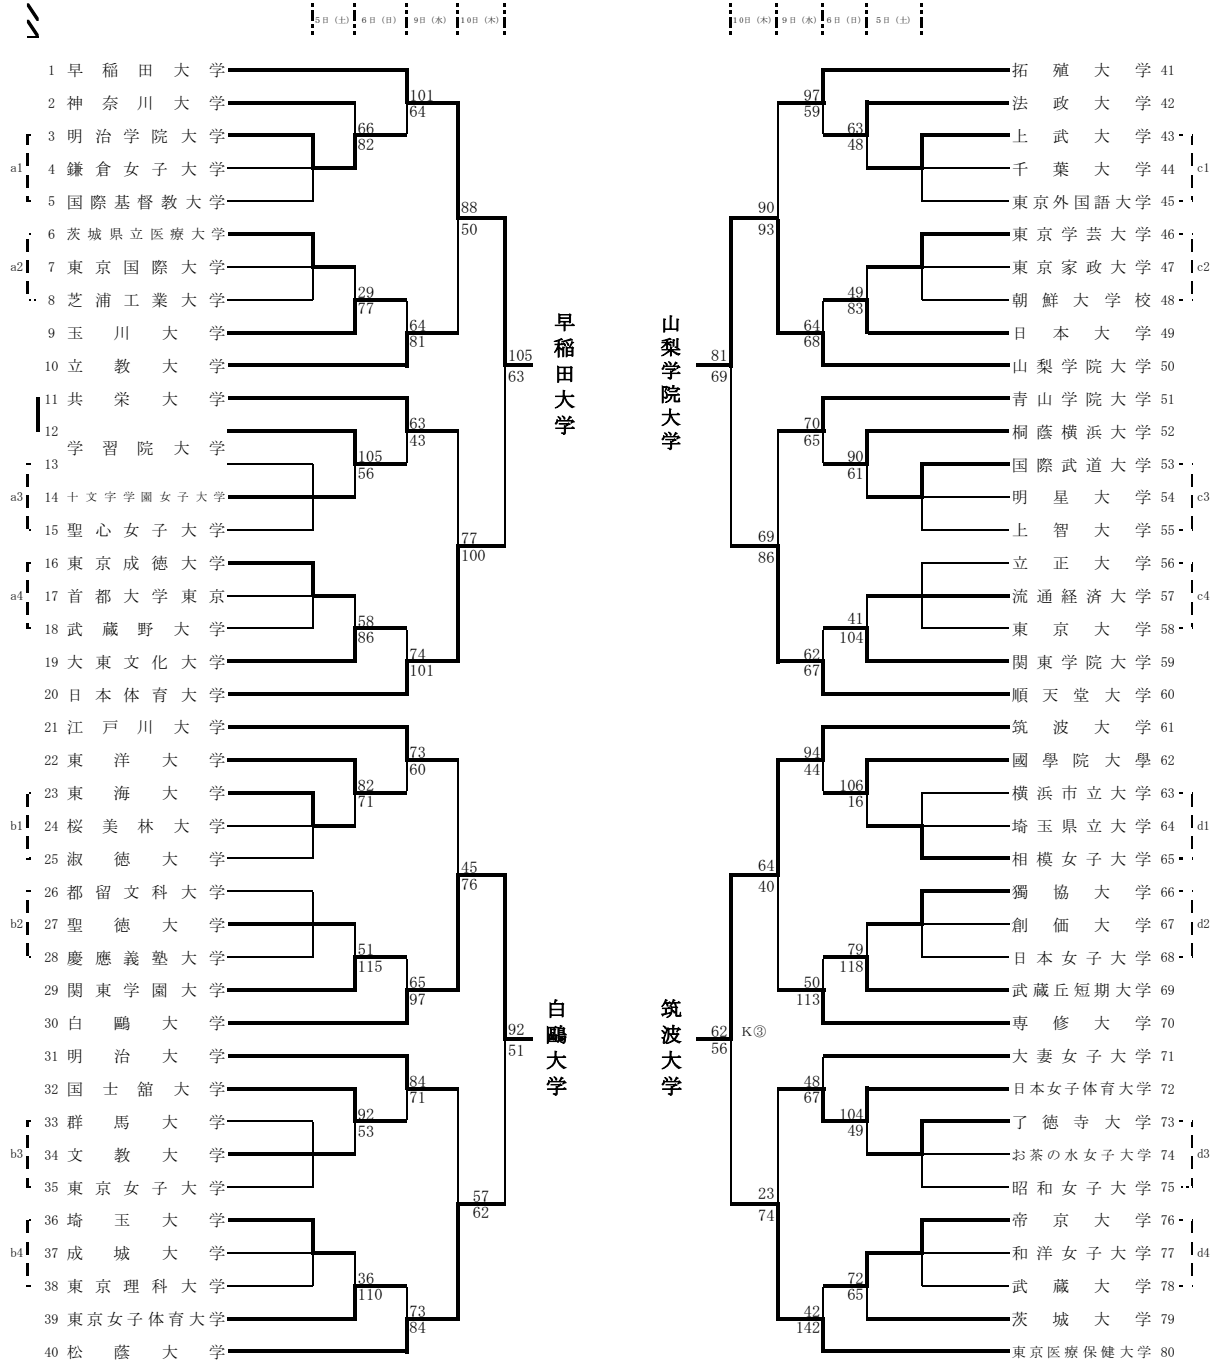

# 第52回関東大学女子バスケットボール選手権大会

## 《勝ち上がり表》

K: 駒沢オリンピック公園総合運動場体育館  
N: 日本女子体育大学

決勝リーグ

|        |     |     |     |     |
|--------|-----|-----|-----|-----|
| 11日(金) | K③  |     | K④  |     |
|        | C   | D   | A   | B   |
| 12日(土) | N③  |     | N④  |     |
|        | AB敗 | CD勝 | AB勝 | CD敗 |
| 13日(日) | N①  |     | N②  |     |
|        | AB敗 | CD敗 | AB勝 | CD勝 |

5～8位決定戦

■決勝リーグ

|        | 早稲田大       | 白鷗大        | 山梨学院大      | 筑波大        | 勝敗  | 勝ち点 | 順位 |
|--------|------------|------------|------------|------------|-----|-----|----|
| 早稲田大学  |            | ○<br>89-64 | ○<br>93-69 | ●<br>48-65 | 2-1 | 5   | 2  |
| 白鷗大学   | ●<br>64-89 |            | ○<br>89-80 | ○<br>85-77 | 2-1 | 5   | 3  |
| 山梨学院大学 | ●<br>69-93 | ●<br>80-89 |            | ●<br>58-71 | 0-3 | 3   | 4  |
| 筑波大学   | ○<br>65-48 | ●<br>77-85 | ○<br>71-58 |            | 2-1 | 5   | 1  |