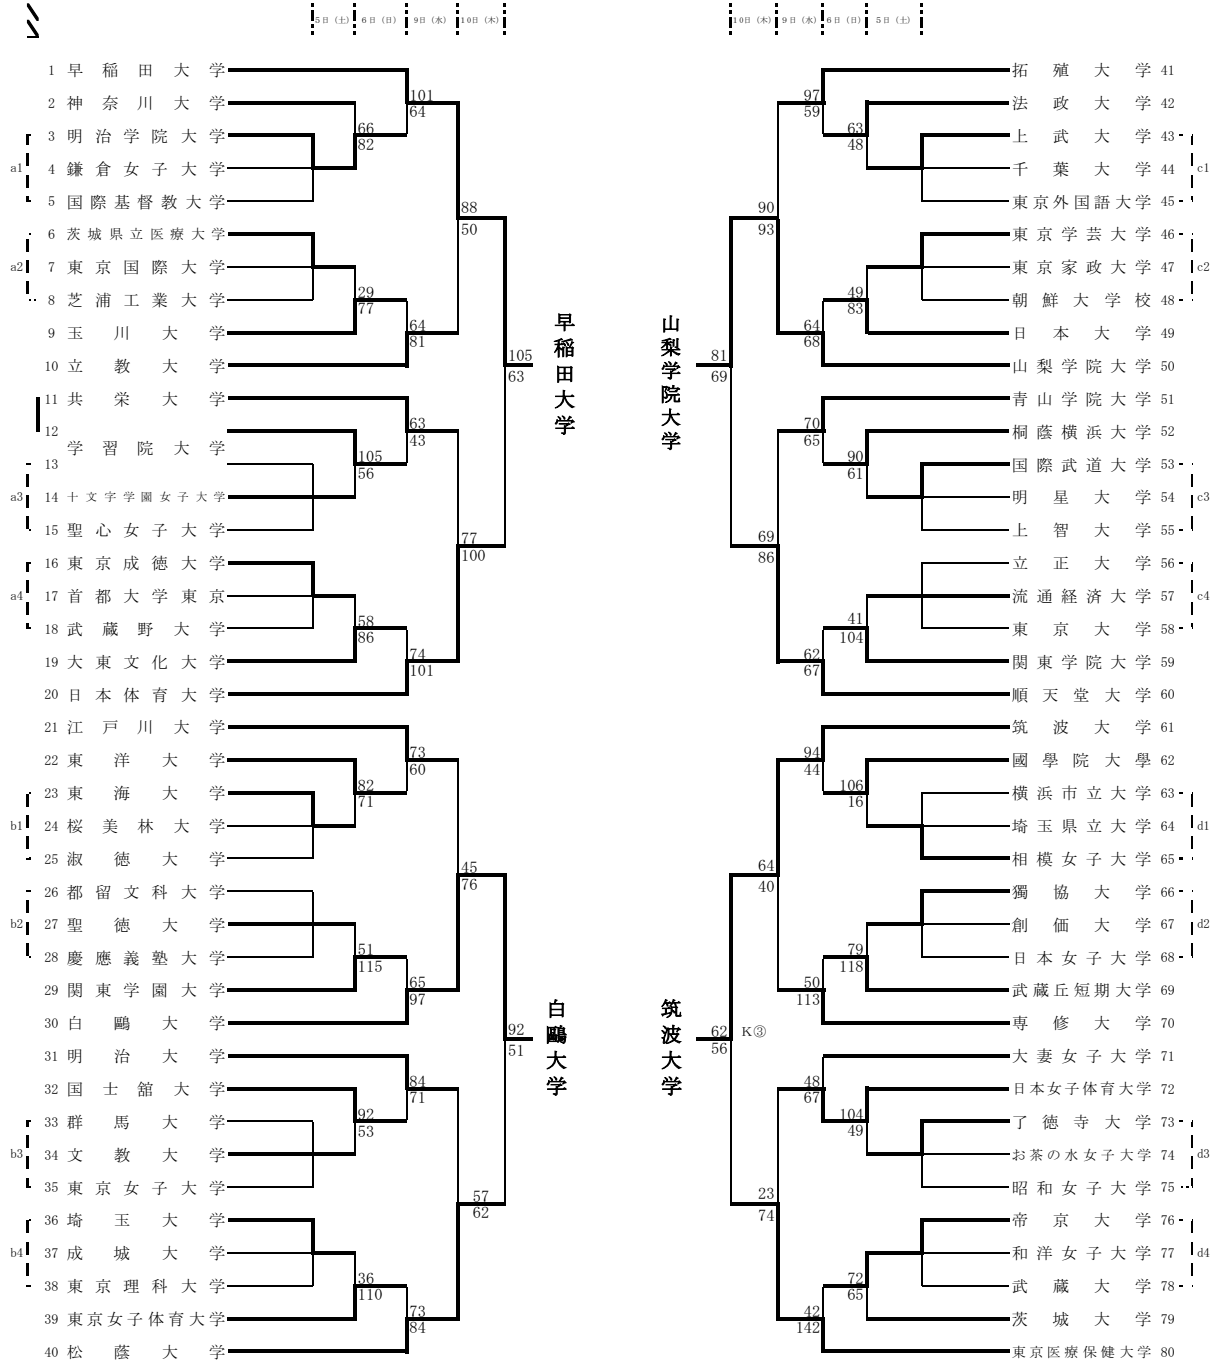

第52回関東大学女子バスケットボール選手権大会

《勝ち上がり表》

K: 駒沢オリンピック公園総合運動場体育館
N: 日本女子体育大学

決勝リーグ

11日(金)	K③		K④	
	C	D	A	B
12日(土)	N③		N④	
	AB敗	CD勝	AB勝	CD敗
13日(日)	N①		N②	
	AB敗	CD敗	AB勝	CD勝

5～8位決定戦

■決勝リーグ

	早稲田大	白鷗大	山梨学院大	筑波大	勝敗	勝ち点	順位
早稲田大学		○ 89-64	○ 93-69	● 48-65	2-1	5	2
白鷗大学	● 64-89		○ 89-80	○ 85-77	2-1	5	3
山梨学院大学	● 69-93	● 80-89		● 58-71	0-3	3	4
筑波大学	○ 65-48	● 77-85	○ 71-58		2-1	5	1

※同勝ち点チームが3チーム以上生じた場合、当該校間の試合におけるゴールアベレージの大なる方を上位とする。

■5～8位決定戦

■決勝リーグゴールアベレージ

	早稲田	筑波	白鷗	合計	得失点
早稲田		48	89	137	1.06202
		65	64	129	
筑波	65		77	142	1.06767
	48		85	133	
白鷗	64	85		149	0.91975
	85	77		162	