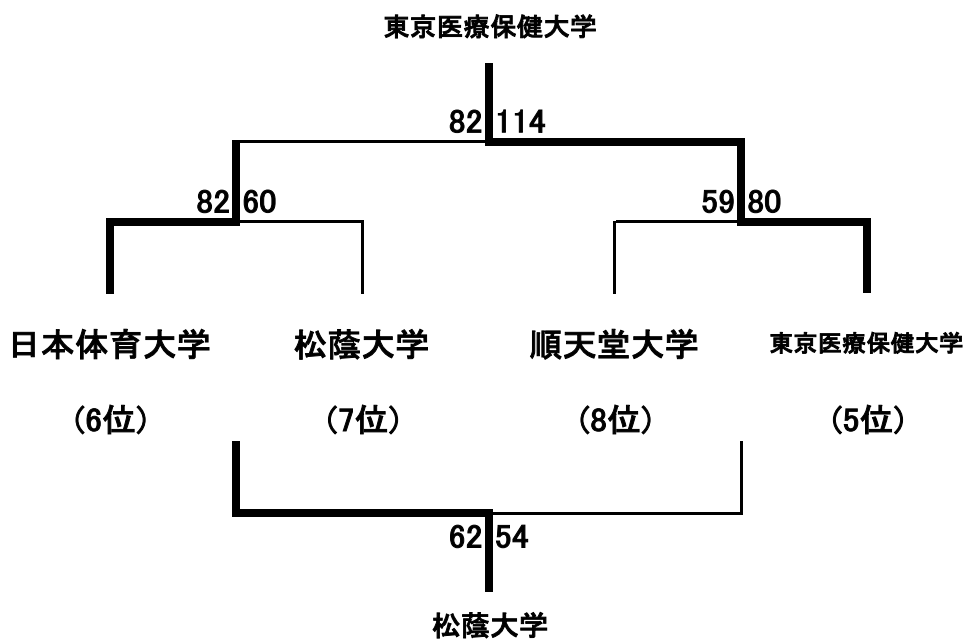

第52回関東大学女子バスケットボール選手権大会

《勝ち上がり表》

K: 駒沢オリンピック公園総合運動場体育館
N: 日本女子体育大学

決勝リーグ

11日(金)	K③		K④	
	C	D	A	B
12日(土)	N③		N④	
	AB敗	CD勝	AB勝	CD敗
13日(日)	N①		N②	
	AB敗	CD敗	AB勝	CD勝

5～8位決定戦

■決勝リーグ

	早稲田大	白鷗大	山梨学院大	筑波大	勝敗	勝ち点	順位
早稲田大学		○ 89-64	○ 93-69	● 48-65	2-1	5	2
白鷗大学	● 64-89		○ 89-80	○ 85-77	2-1	5	3
山梨学院大学	● 69-93	● 80-89		● 58-71	0-3	3	4
筑波大学	○ 65-48	● 77-85	○ 71-58		2-1	5	1

※同勝ち点チームが3チーム以上生じた場合、当該校間の試合におけるゴールアベレージの大なる方を上位とする。

■5～8位決定戦

■決勝リーグゴールアベレージ

	早稲田	筑波	白鷗	合計	得失点
早稲田		48	89	137	1.06202
		65	64	129	
筑波	65		77	142	1.06767
	48		85	133	
白鷗	64	85		149	0.91975
	85	77		162	