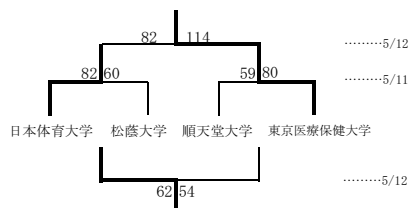

第52回関東大学女子バスケットボール選手権大会

《勝ち上がり表》

K: 駒沢オリンピック公園総合運動場体育館
N: 日本女子体育大学

決勝リーグ

11日(金)	K③		K④	
	C	D	A	B
12日(土)	N③		N④	
	AB敗	CD勝	AB勝	CD敗
13日(日)	N①		N②	
	AB敗	CD敗	AB勝	CD勝

5～8位決定戦

■決勝リーグ

	早稲田大	白鷗大	山梨学院大	筑波大	勝敗	勝ち点	順位
早稲田大学		○ 89-64	○ 93-69	● 48-65	2-1	5	2
白鷗大学	● 64-89		○ 89-80	○ 85-77	2-1	5	3
山梨学院大学	● 69-93	● 80-89		● 58-71	0-3	3	4
筑波大学	○ 65-48	● 77-85	○ 71-58		2-1	5	1

※同勝ち点チームが3チーム以上生じた場合、当該校間の試合におけるゴールアベレージの大なる方を上位とする。

■5～8位決定戦

■決勝リーグゴールアベレージ

	早稲田	筑波	白鷗	合計	得失点
早稲田		48	89	137	1.06202
		65	64	129	
筑波	65		77	142	1.06767
	48		85	133	
白鷗	64	85		149	0.91975
	85	77		162	