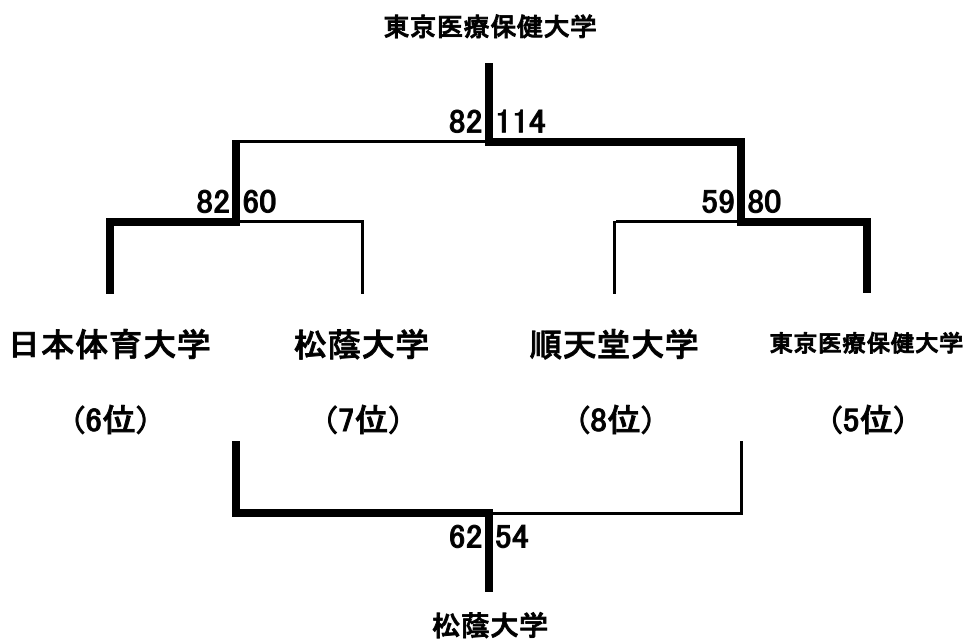

## 《勝ち上がり表》

K: 駒沢オリンピック公園総合運動場体育館  
N: 日本女子体育大学

決勝リーグ

|        |     |     |     |     |
|--------|-----|-----|-----|-----|
| 11日(金) | K③  |     | K④  |     |
|        | C   | D   | A   | B   |
| 12日(土) | N③  |     | N④  |     |
|        | AB敗 | CD勝 | AB勝 | CD敗 |
| 13日(日) | N①  |     | N②  |     |
|        | AB敗 | CD敗 | AB勝 | CD勝 |

5～8位決定戦

■決勝リーグ

|        | 早稲田大       | 白鷗大        | 山梨学院大      | 筑波大        | 勝敗  | 勝ち点 | 順位 |
|--------|------------|------------|------------|------------|-----|-----|----|
| 早稲田大学  |            | ○<br>89-64 | ○<br>93-69 | ●<br>48-65 | 2-1 | 5   | 2  |
| 白鷗大学   | ●<br>64-89 |            | ○<br>89-80 | ○<br>85-77 | 2-1 | 5   | 3  |
| 山梨学院大学 | ●<br>69-93 | ●<br>80-89 |            | ●<br>58-71 | 0-3 | 3   | 4  |
| 筑波大学   | ○<br>65-48 | ●<br>77-85 | ○<br>71-58 |            | 2-1 | 5   | 1  |

※同勝ち点チームが3チーム以上生じた場合、当該校間の試合におけるゴールアベレージの大なる方を上位とする。

■5～8位決定戦

■決勝リーグゴールアベレージ

|     | 早稲田 | 筑波 | 白鷗 | 合計  | 得失点     |
|-----|-----|----|----|-----|---------|
| 早稲田 |     | 48 | 89 | 137 | 1.06202 |
|     |     | 65 | 64 | 129 |         |
| 筑波  | 65  |    | 77 | 142 | 1.06767 |
|     | 48  |    | 85 | 133 |         |
| 白鷗  | 64  | 85 |    | 149 | 0.91975 |
|     | 85  | 77 |    | 162 |         |