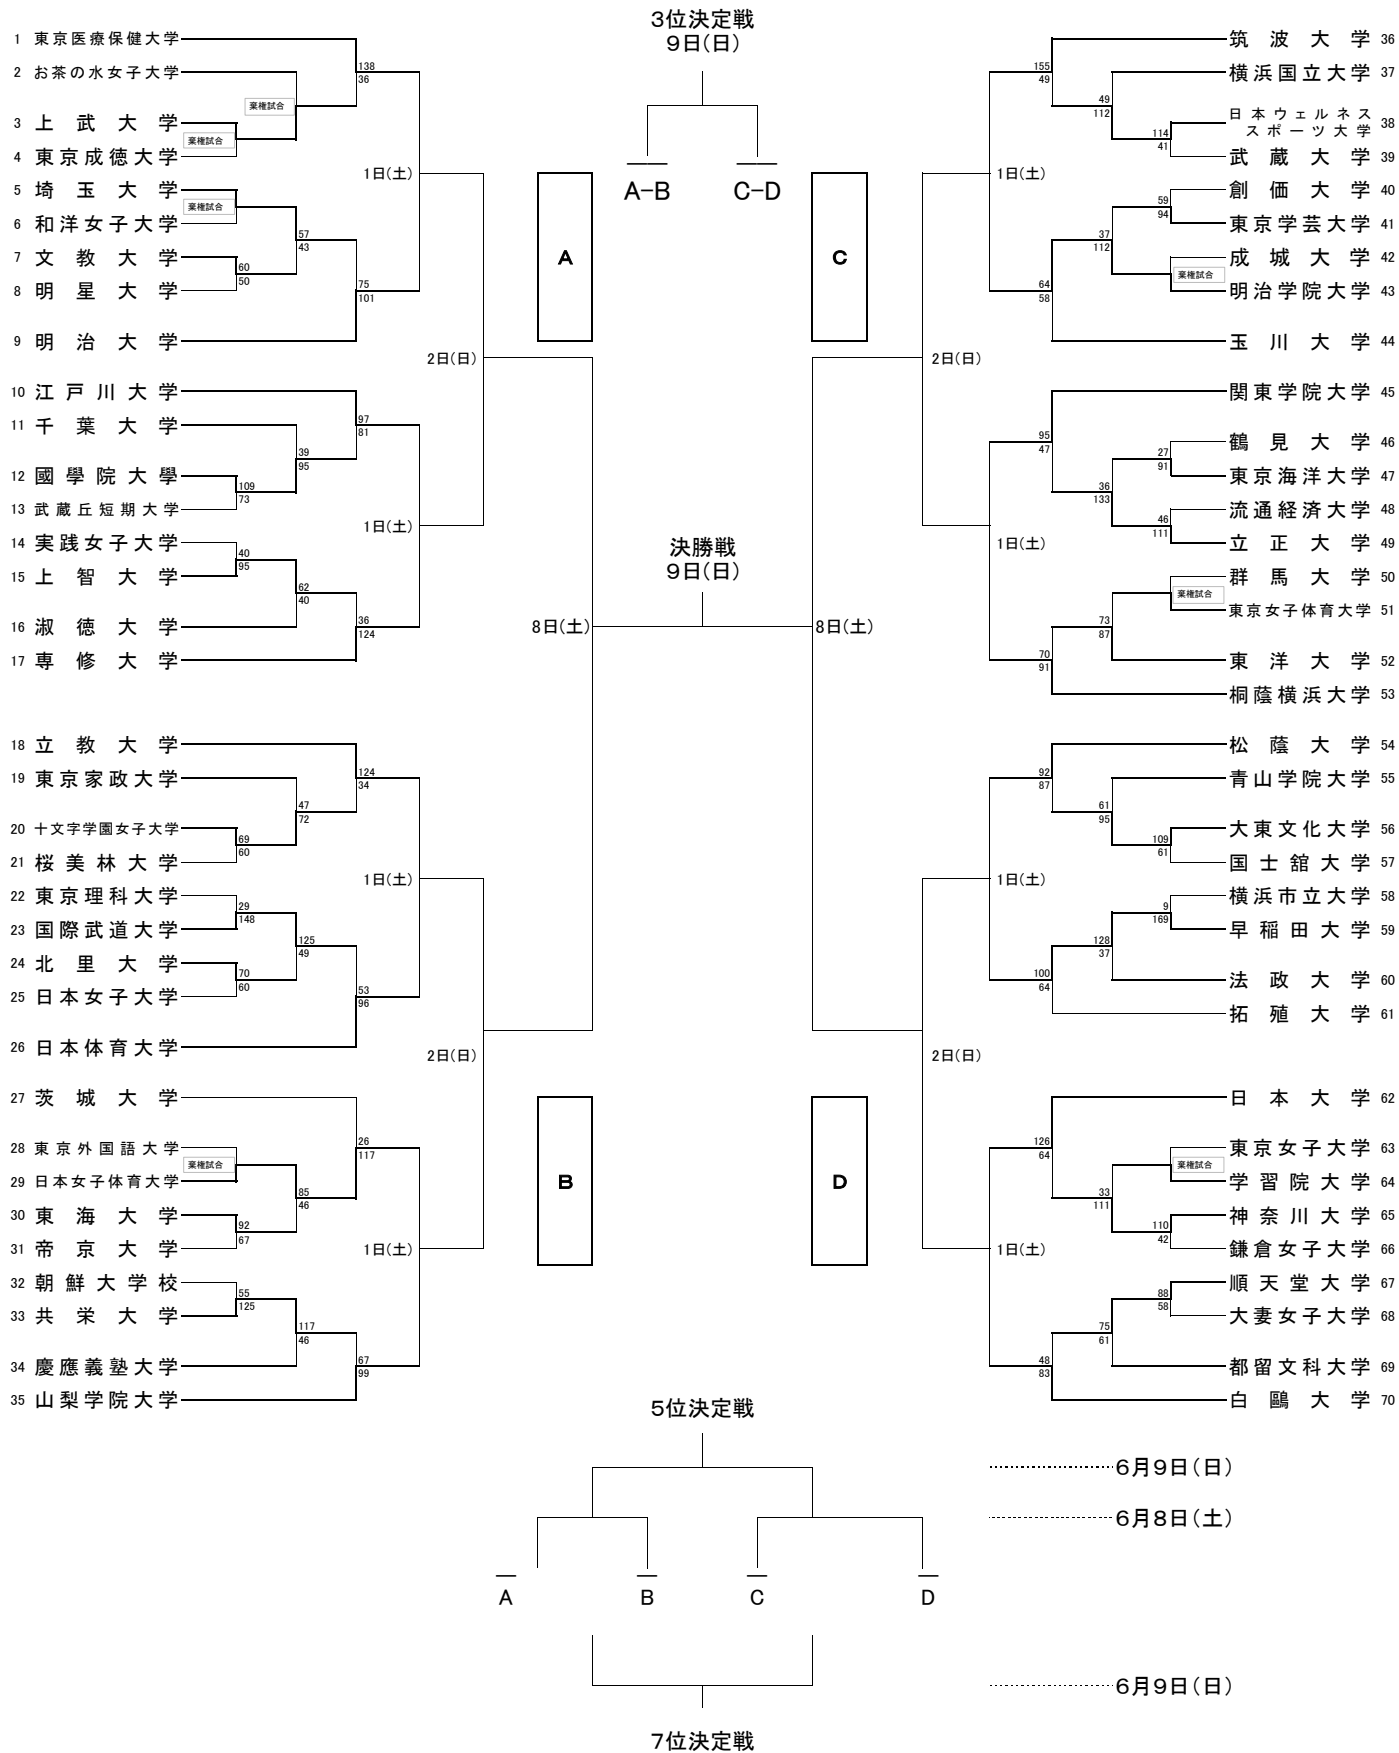

# 第14回関東大学女子バスケットボール新人戦 《勝ち上がり》

A-B C-D A B C D は負けチームを表します

☆1~☆8 前大会ベスト16に進出した大学による抽選