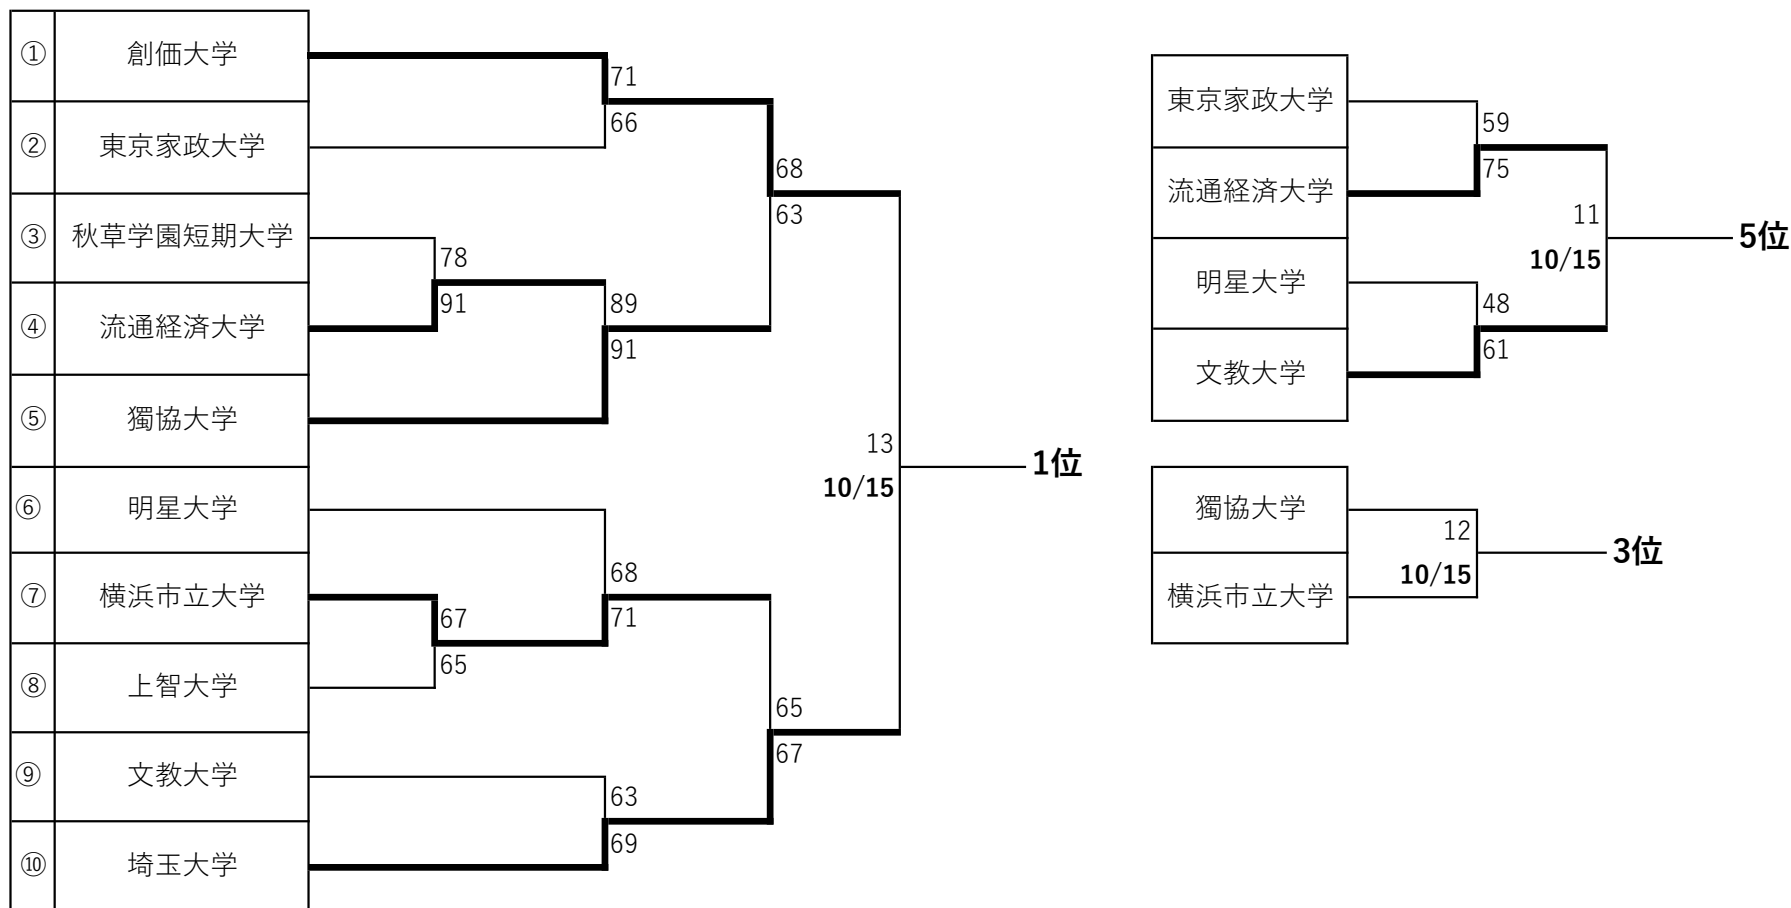

☆4部順位決定トーナメント

チーム名の左側の番号が小さいチームが淡色のユニフォームを着用する。

※1次リーグで同じブロックだったチーム同士は最終戦まで対戦しない