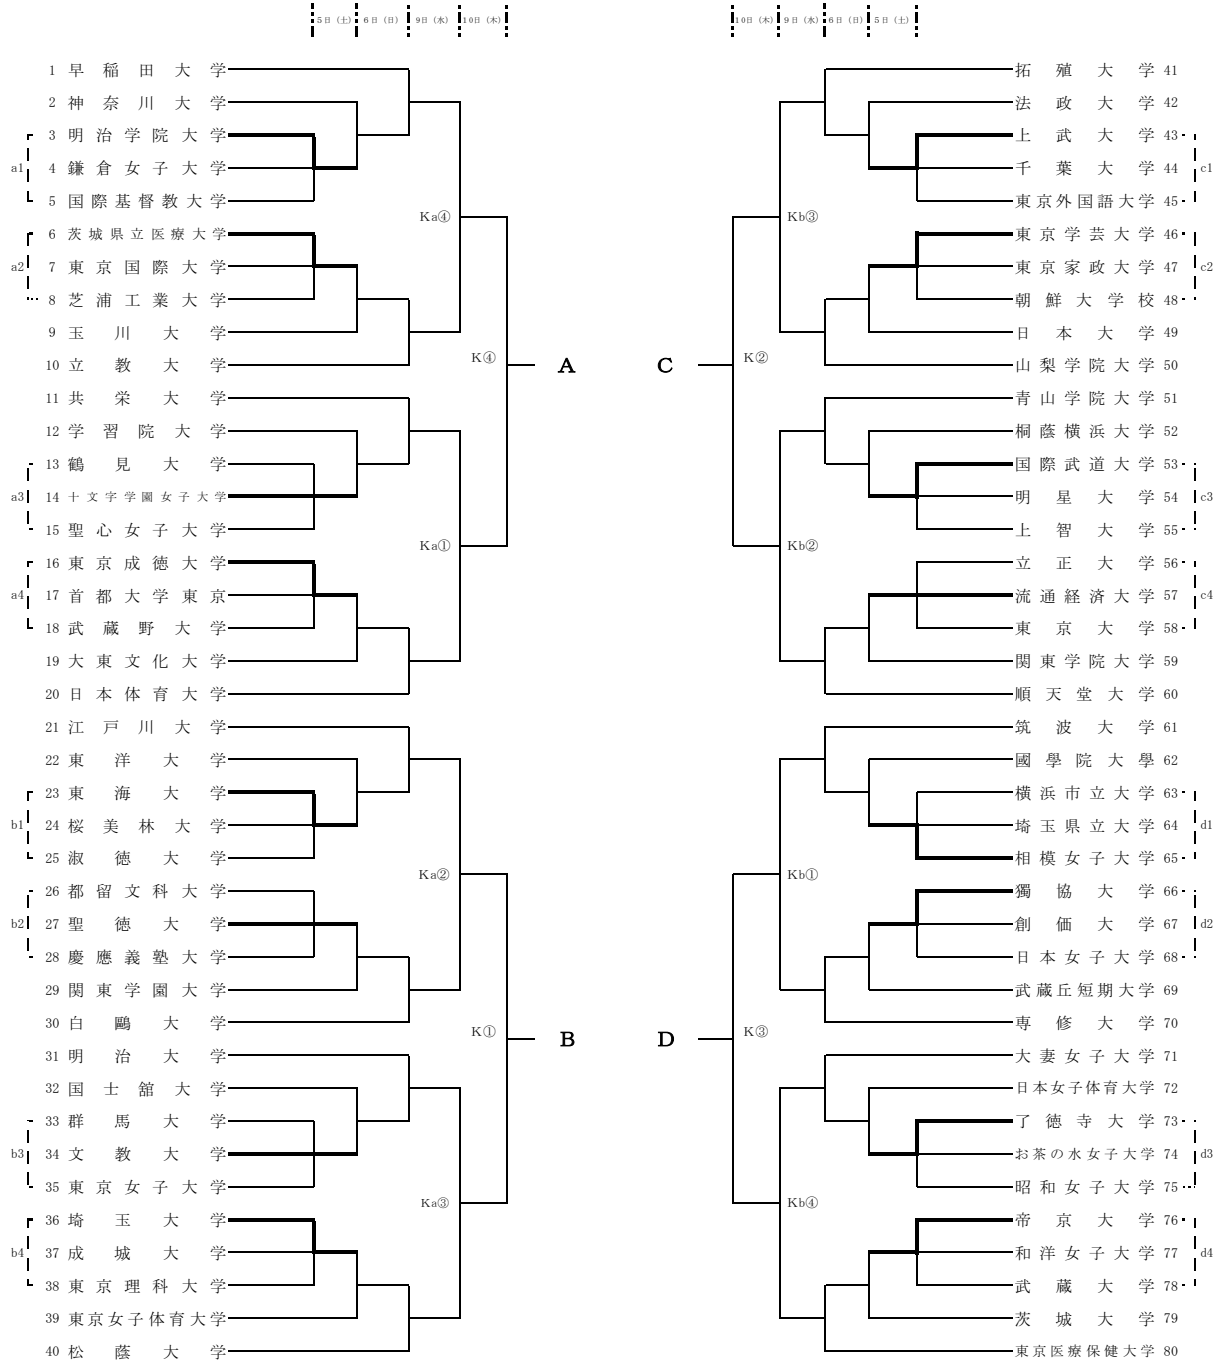

# 第52回関東大学女子バスケットボール選手権大会

## 《勝ち上がり表》

K：駒沢オリンピック公園総合運動場体育館  
N：日本女子体育大学

決勝リーグ

11日(金)	K③		K④	
	C	D	A	B
12日(土)	N③		N④	
	AB敗	CD勝	AB勝	CD敗
13日(日)	N①		N②	
	AB敗	CD敗	AB勝	CD勝

5～8位決定戦