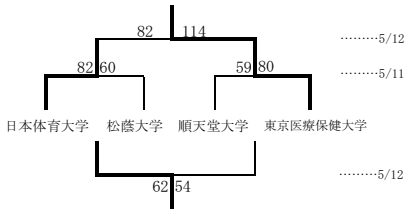

第52回関東大学女子バスケットボール選手権大会

《勝ち上がり表》

K: 駒沢オリンピック公園総合運動場体育館
N: 日本女子体育大学

決勝リーグ

11日(金)	K③		K④	
	C	D	A	B
12日(土)	N③		N④	
	AB敗	CD勝	AB勝	CD敗
13日(日)	N①		N②	
	AB敗	CD敗	AB勝	CD勝

5~8位決定戦