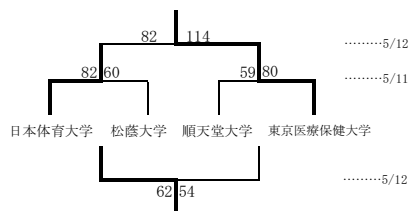

第52回関東大学女子バスケットボール選手権大会

《勝ち上がり表》

K: 駒沢オリンピック公園総合運動場体育館
N: 日本女子体育大学

決勝リーグ

11日(金)	K③		K④	
	C	D	A	B
12日(土)	N③		N④	
	AB敗	CD勝	AB勝	CD敗
13日(日)	N①		N②	
	AB敗	CD敗	AB勝	CD勝

5~8位決定戦

■決勝リーグ

	早稲田大	白鷗大	山梨学院大	筑波大	勝敗	勝ち点	順位
早稲田大学		○ 89-64	○ 93-69	● 48-65	2-1	5	2
白鷗大学	● 64-89		○ 89-80	○ 85-77	2-1	5	3
山梨学院大学	● 69-93	● 80-89		● 58-71	0-3	3	4
筑波大学	○ 65-48	● 77-85	○ 71-58		2-1	5	1

※同勝ち点チームが3チーム以上生じた場合、当該校間の試合におけるゴールアベレージの大きなる方を上位とする。

■5～8位決定戦

関東大学女子バスケットボール連盟

第52回関東大学女子バスケットボール選手権大会
決勝リーグゴールアベレージ

	早稲田	筑波	白鷗	合計	得失点
早稲田		48	89	137	1.062
		65	64	129	
筑波	65		77	142	1.0677
	48		85	133	
白鷗	64	85		149	0.9198
	85	77		162	