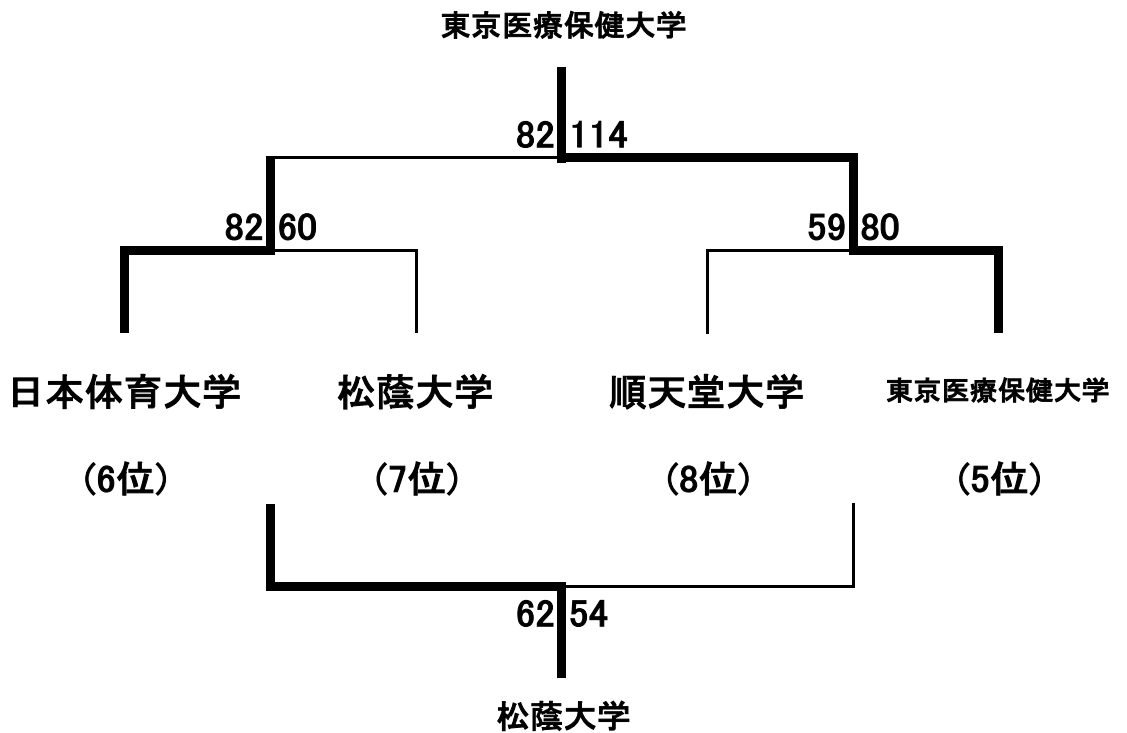

### 5~8位決定戦

■決勝リーグ

	早稲田大	白鷗大	山梨学院大	筑波大	勝敗	勝ち点	順位
早稲田大学		○ 89-64	○ 93-69	● 48-65	2-1	5	2
白鷗大学	● 64-89		○ 89-80	○ 85-77	2-1	5	3
山梨学院大学	● 69-93	● 80-89		● 58-71	0-3	3	4
筑波大学	○ 65-48	● 77-85	○ 71-58		2-1	5	1

※同勝ち点チームが3チーム以上生じた場合、当該校間の試合におけるゴールアベレージの大なる方を上位とする。

■5～8位決定戦

関東大学女子バスケットボール連盟

第52回関東大学女子バスケットボール選手権大会  
決勝リーグゴールアベレージ

	早稲田	筑波	白鷗	合計	得失点
早稲田		48	89	137	1.062
		65	64	129	
筑波	65		77	142	1.0677
	48		85	133	
白鷗	64	85		149	0.9198
	85	77		162	