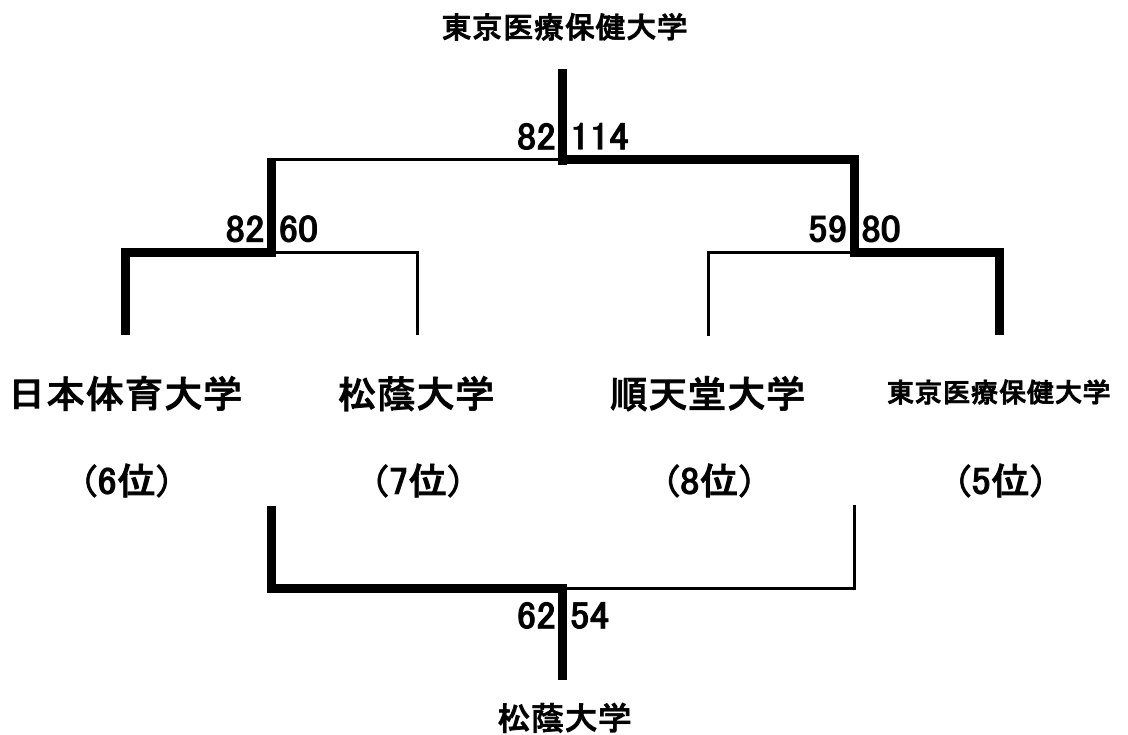

第52回関東大学女子バスケットボール選手権大会

《勝ち上がり表》

K: 駒沢オリンピック公園総合運動場体育館
N: 日本女子体育大学

決勝リーグ

11日(金)	K③		K④	
	C	D	A	B
12日(土)	N③		N④	
	AB敗	CD勝	AB勝	CD敗
13日(日)	N①		N②	
	AB敗	CD敗	AB勝	CD勝

5~8位決定戦

■決勝リーグ

	早稲田大	白鷗大	山梨学院大	筑波大	勝敗	勝ち点	順位
早稲田大学		○ 89-64	○ 93-69	● 48-65	2-1	5	2
白鷗大学	● 64-89		○ 89-80	○ 85-77	2-1	5	3
山梨学院大学	● 69-93	● 80-89		● 58-71	0-3	3	4
筑波大学	○ 65-48	● 77-85	○ 71-58		2-1	5	1

※同勝ち点チームが3チーム以上生じた場合、当該校間の試合におけるゴールアベレージの大きなる方を上位とする。

■5～8位決定戦

関東大学女子バスケットボール連盟

第52回関東大学女子バスケットボール選手権大会
決勝リーグゴールアベレージ

	早稲田	筑波	白鷗	合計	得失点
早稲田		48	89	137	1.062
		65	64	129	
筑波	65		77	142	1.0677
	48		85	133	
白鷗	64	85		149	0.9198
	85	77		162	