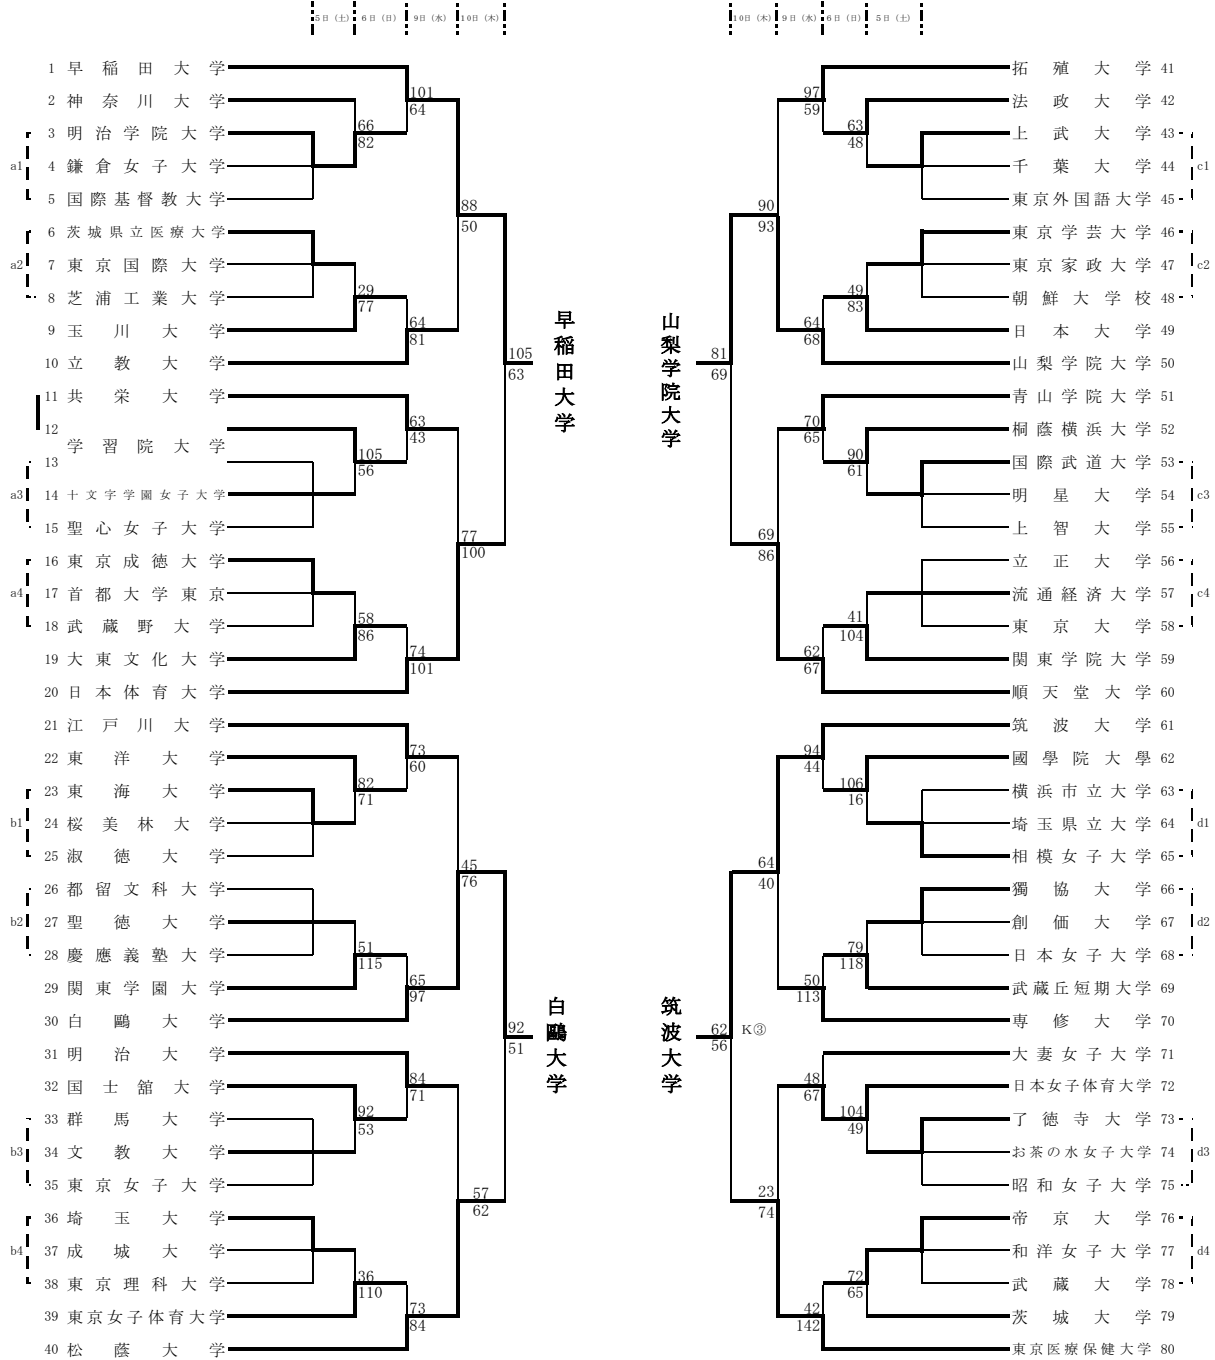

# 第52回関東大学女子バスケットボール選手権大会

## 《勝ち上がり表》

K: 駒沢オリンピック公園総合運動場体育館  
N: 日本女子体育大学