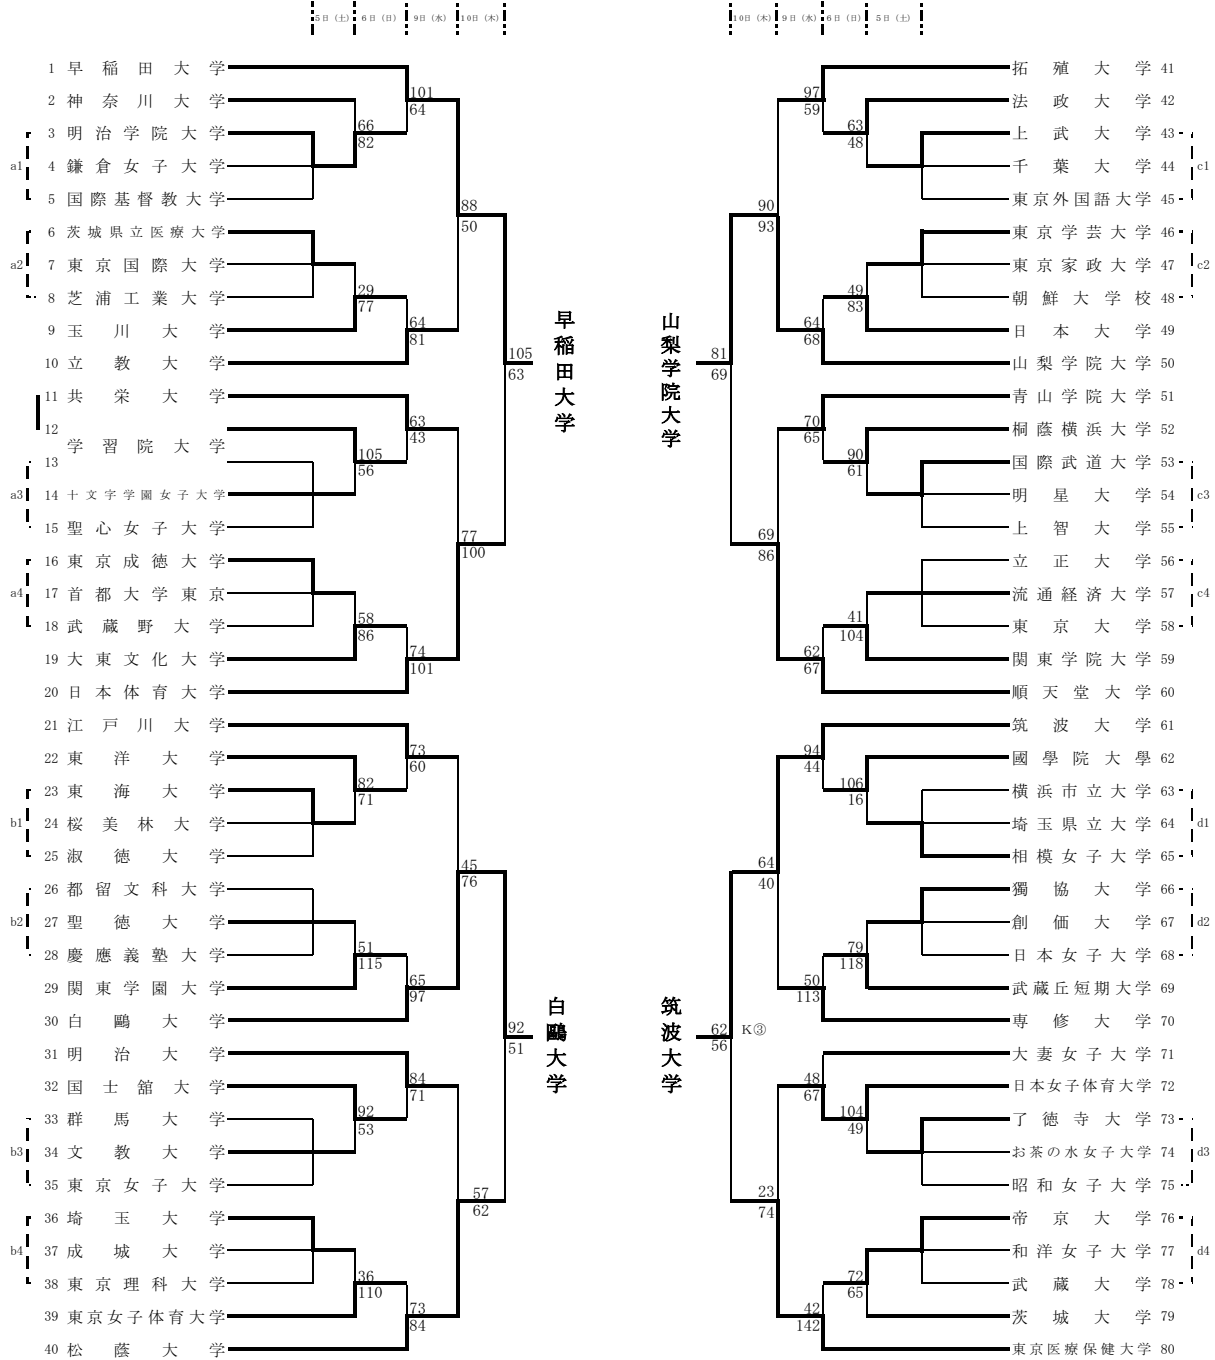

第52回関東大学女子バスケットボール選手権大会

《勝ち上がり表》

K: 駒沢オリンピック公園総合運動場体育館
N: 日本女子体育大学

決勝リーグ

11日(金)	K③		K④	
	C	D	A	B
12日(土)	N③		N④	
	AB敗	CD勝	AB勝	CD敗
13日(日)	N①		N②	
	AB敗	CD敗	AB勝	CD勝

5~8位決定戦

■決勝リーグ

	早稲田大	白鷗大	山梨学院大	筑波大	勝敗	勝ち点	順位
早稲田大学		○ 89-64	○ 93-69	● 48-65	2-1	5	2
白鷗大学	● 64-89		○ 89-80	○ 85-77	2-1	5	3
山梨学院大学	● 69-93	● 80-89		● 58-71	0-3	3	4
筑波大学	○ 65-48	● 77-85	○ 71-58		2-1	5	1

※同勝ち点チームが3チーム以上生じた場合、当該校間の試合におけるゴールアベレージの大きなる方を上位とする。

■5～8位決定戦

関東大学女子バスケットボール連盟

第52回関東大学女子バスケットボール選手権大会
決勝リーグゴールアベレージ

	早稲田	筑波	白鷗	合計	得失点
早稲田		48	89	137	1.062
		65	64	129	
筑波	65		77	142	1.0677
	48		85	133	
白鷗	64	85		149	0.9198
	85	77		162	