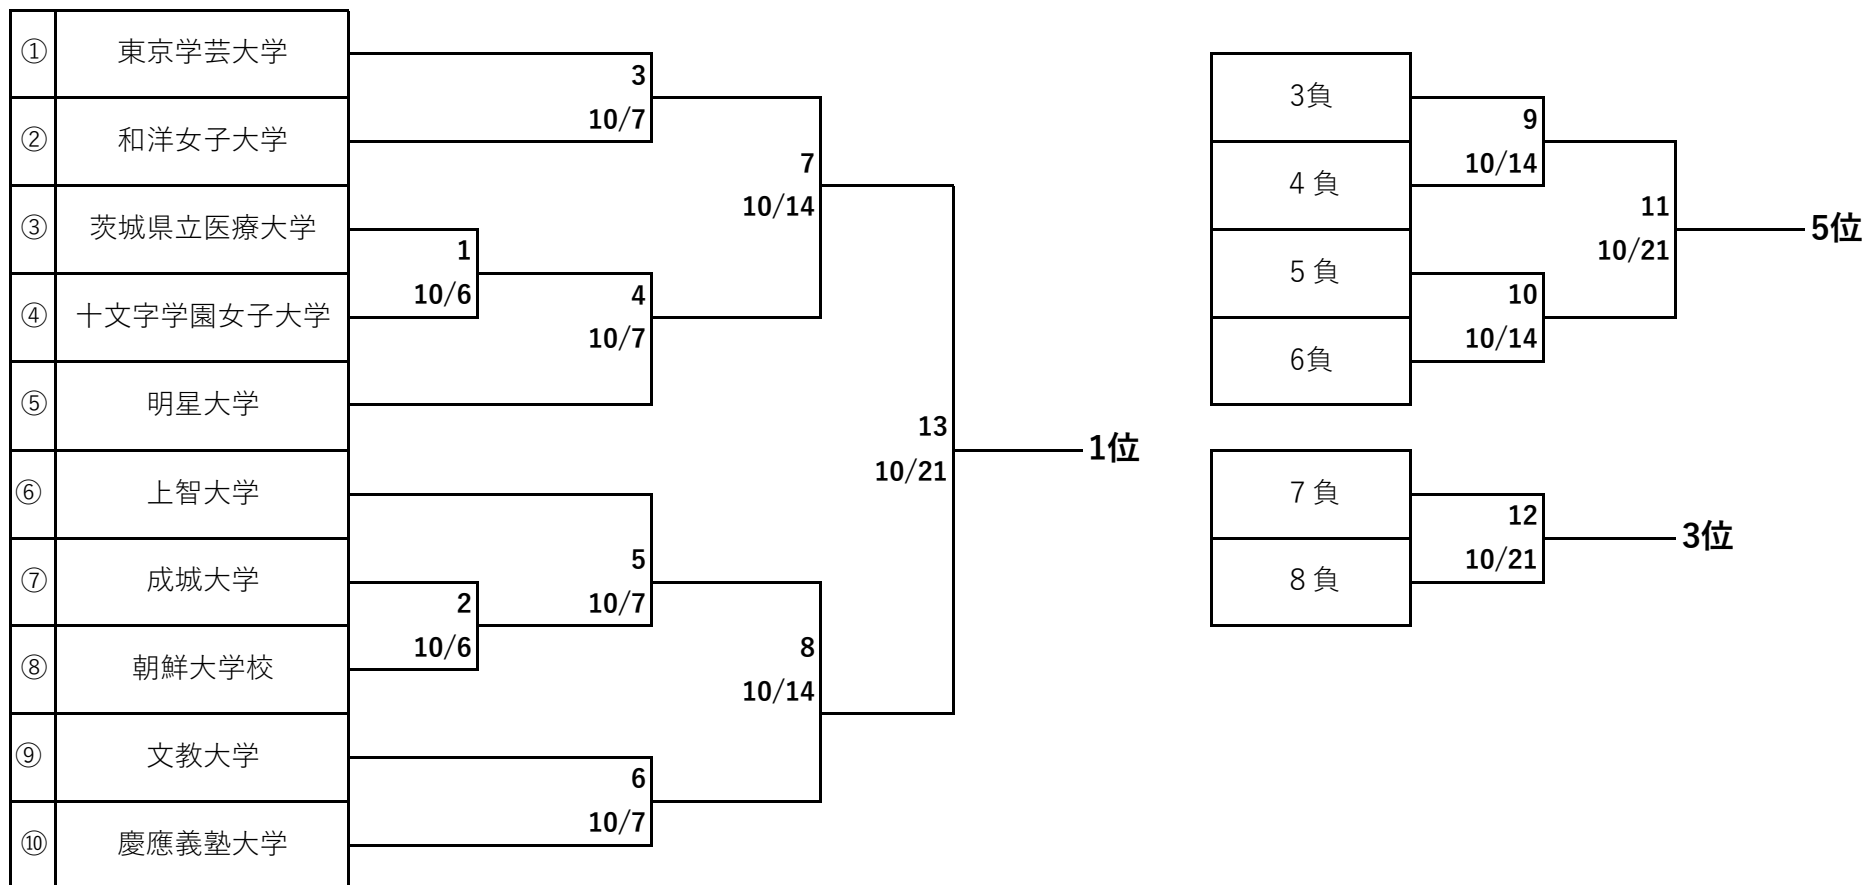

## ☆ 4部順位決定トーナメント

チーム名の左側の番号が小さいチームが淡色のユニフォームを着用する。

※1次リーグで同じブロックだったチーム同士は最終戦まで対戦しない