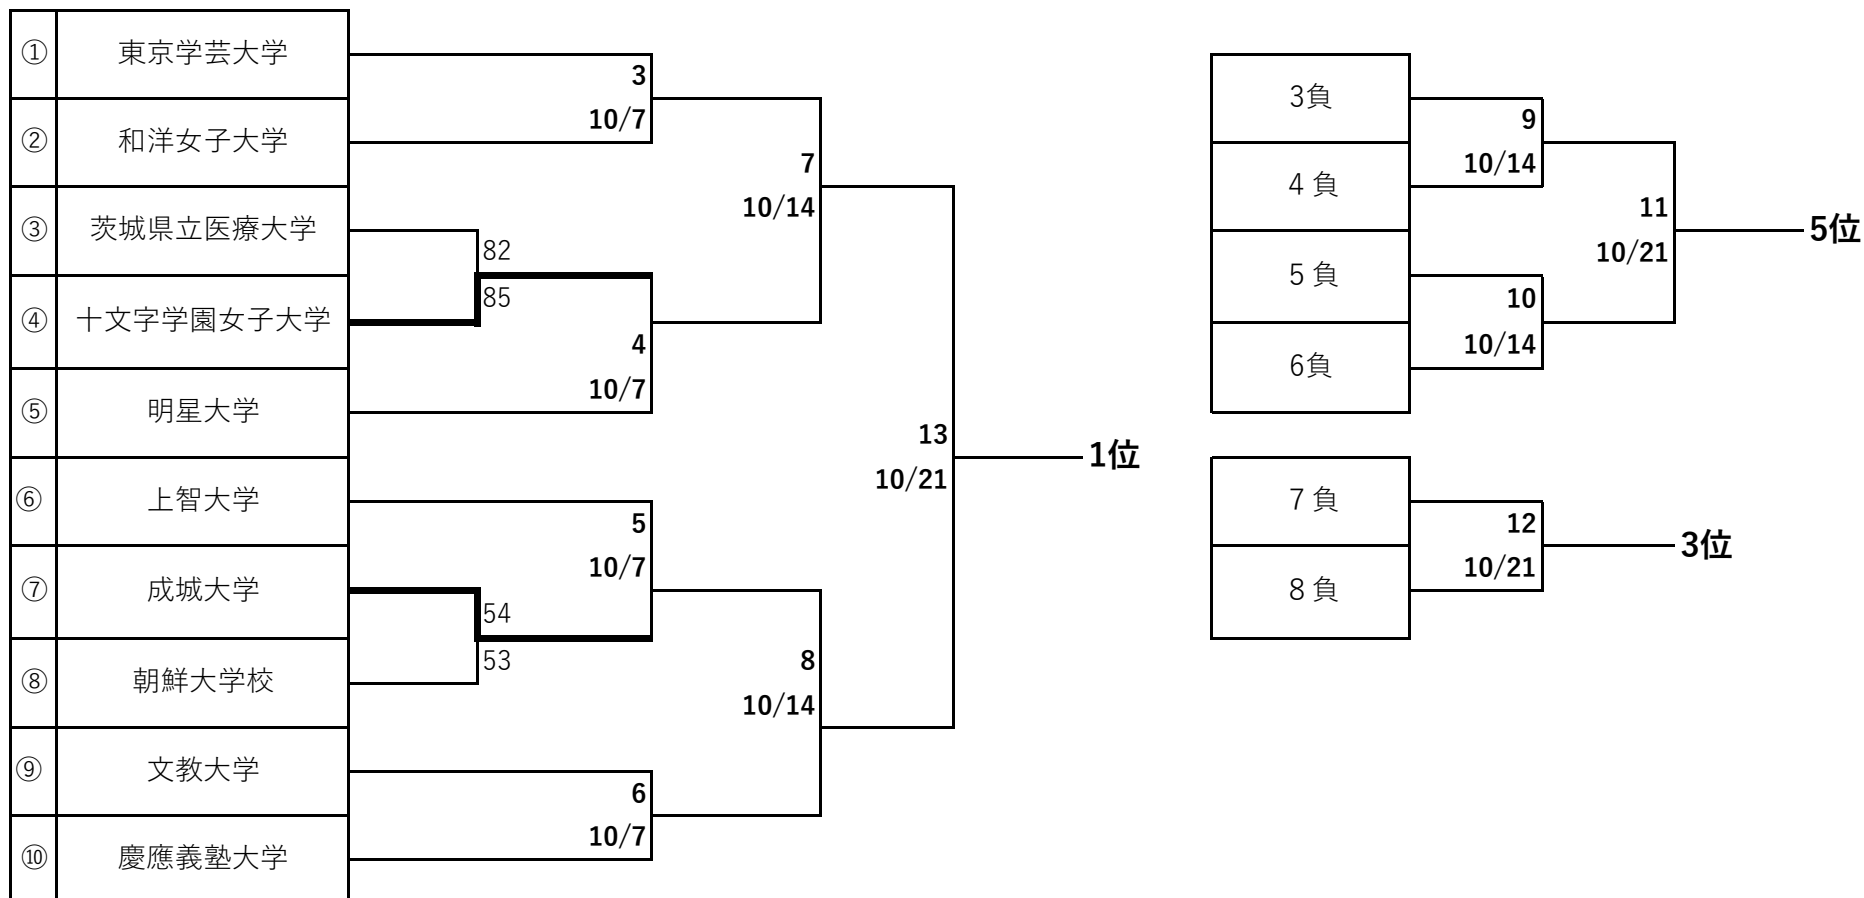

☆ 4部順位決定トーナメント

チーム名の左側の番号が小さいチームが淡色のユニフォームを着用する。

※1次リーグで同じブロックだったチーム同士は最終戦まで対戦しない