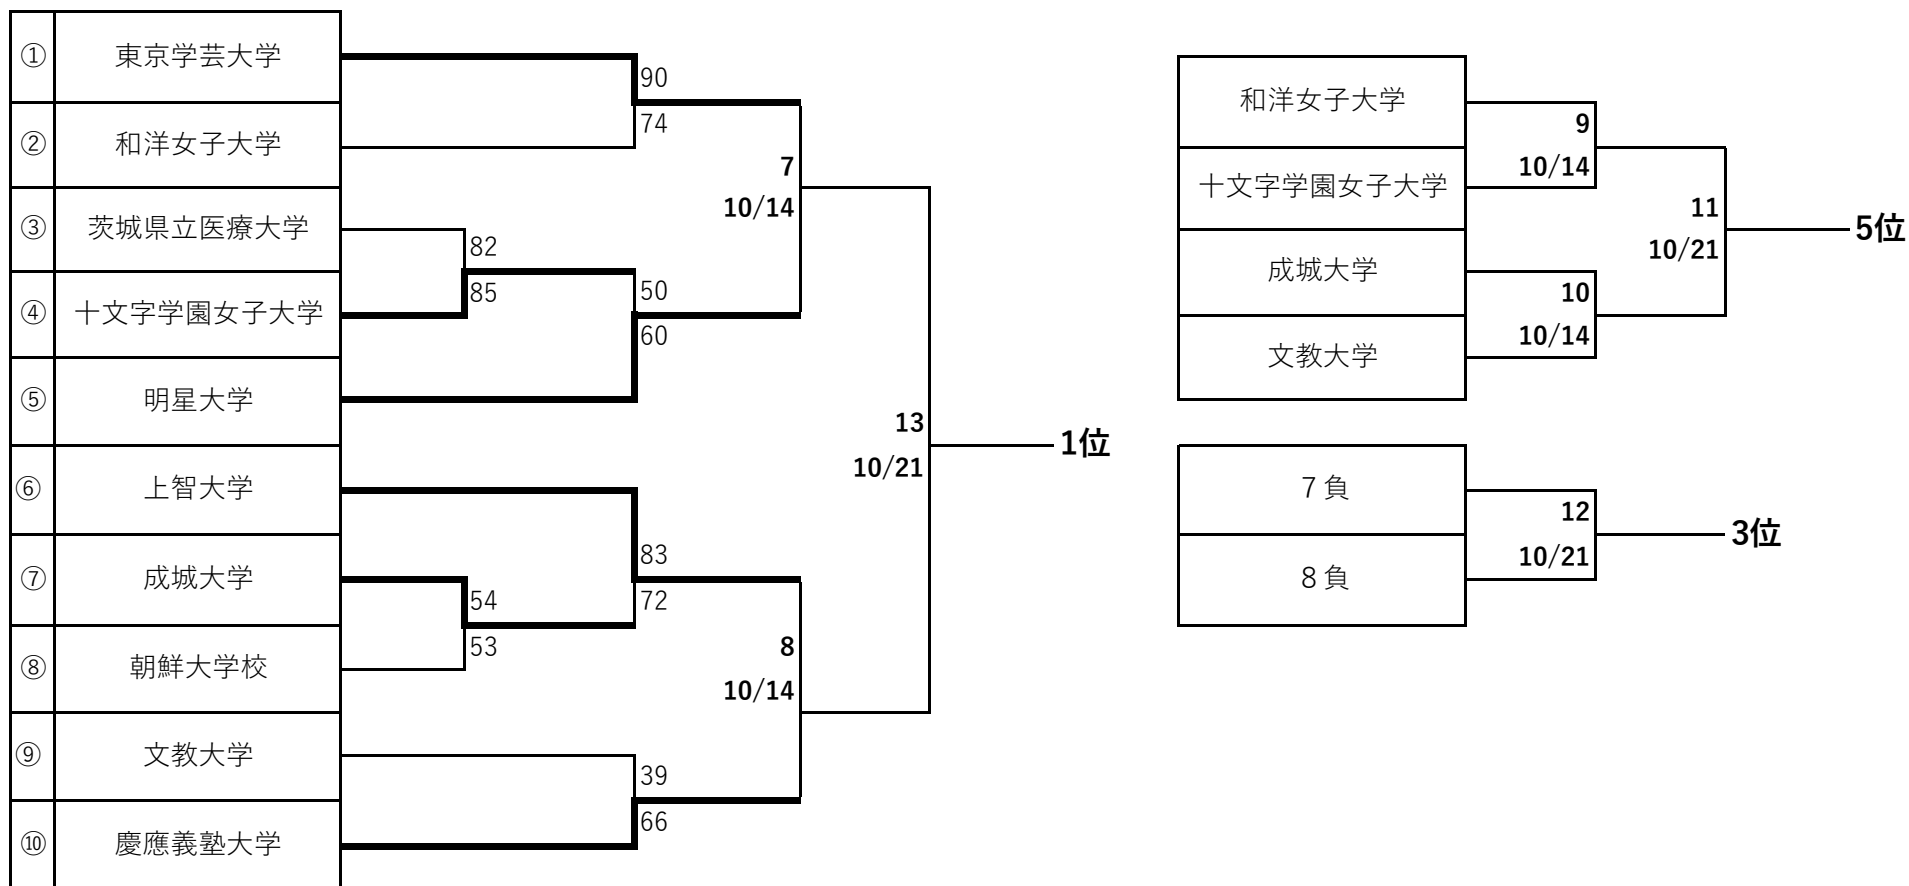

## ☆4部順位決定トーナメント

チーム名の左側の番号が小さいチームが淡色のユニフォームを着用する。

※1次リーグで同じブロックだったチーム同士は最終戦まで対戦しない