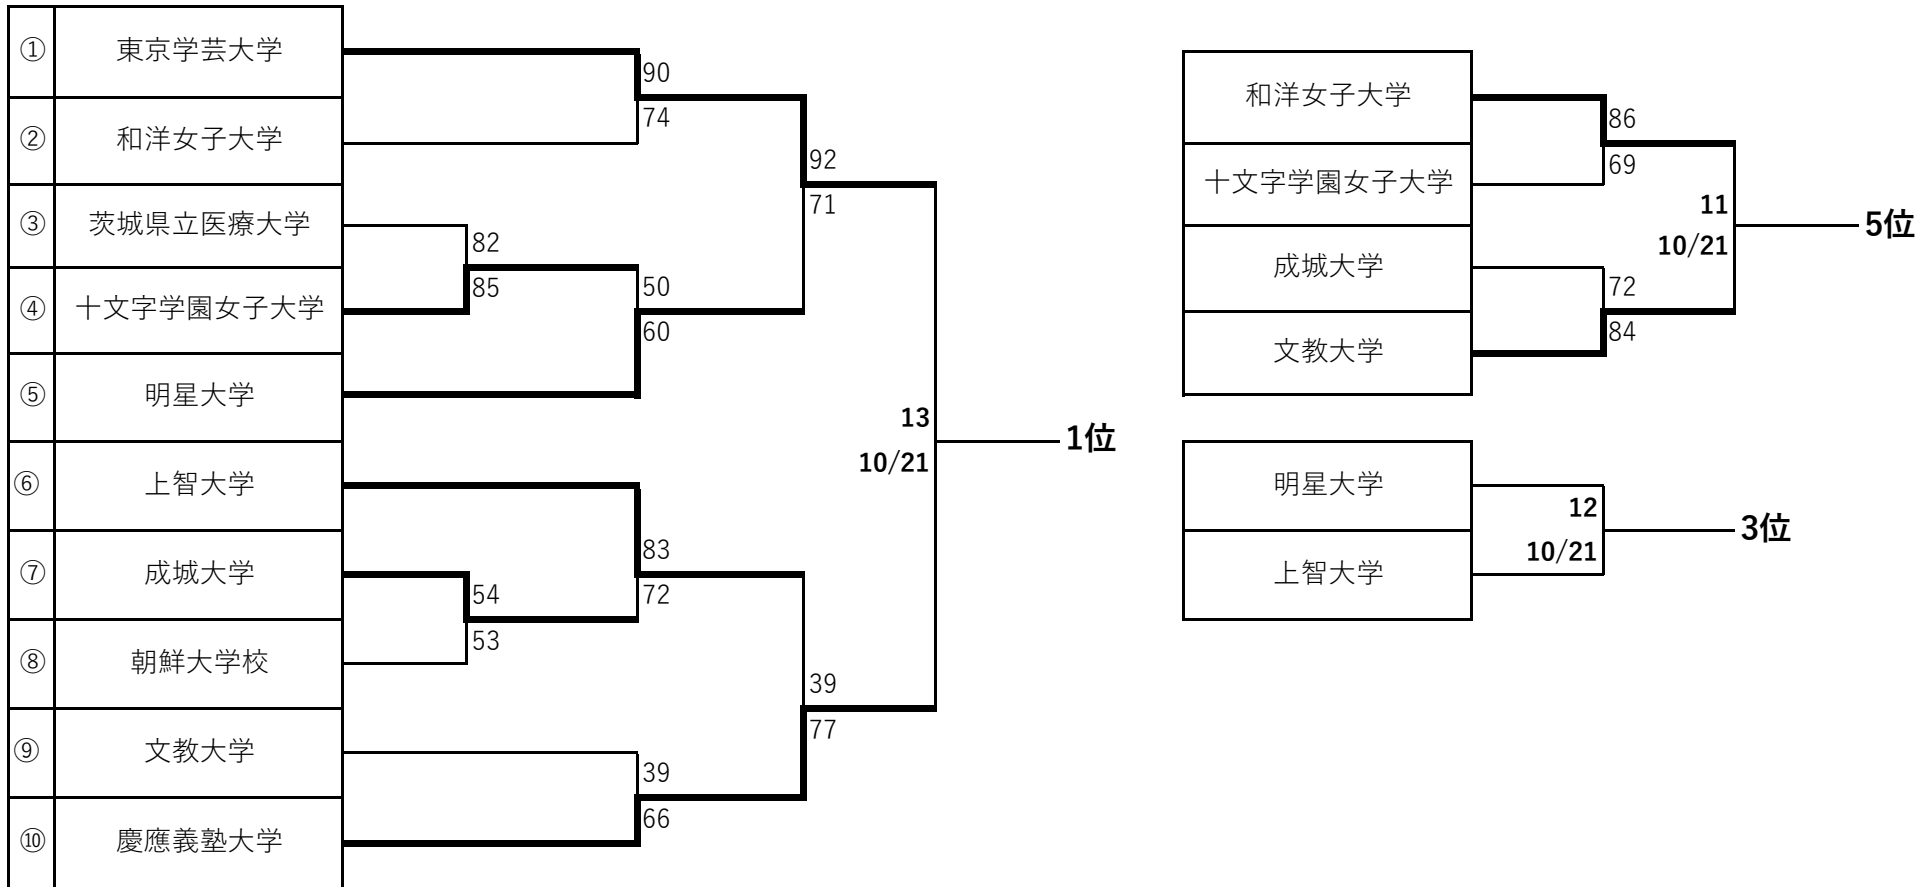

☆ 4部順位決定トーナメント

チーム名の左側の番号が小さいチームが淡色のユニフォームを着用する。

※1次リーグで同じブロックだったチーム同士は最終戦まで対戦しない