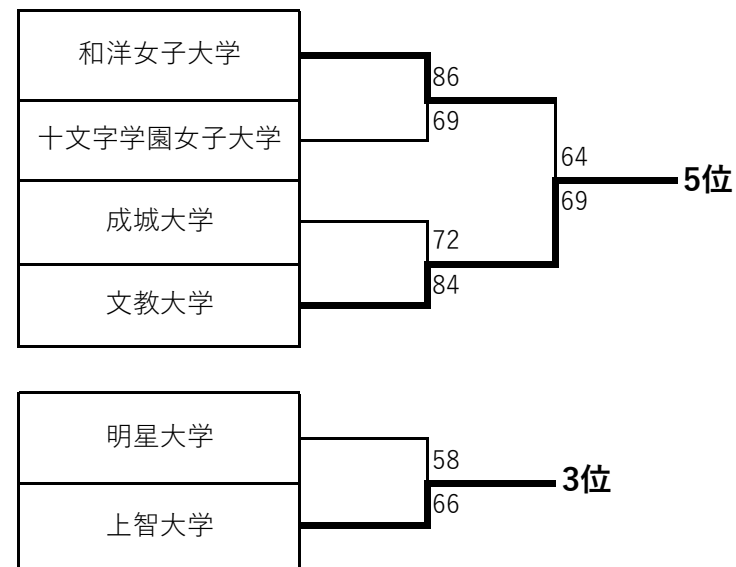

☆4部順位決定トーナメント

チーム名の左側の番号が小さいチームが淡色のユニフォームを着用する。

※1次リーグで同じブロックだったチーム同士は最終戦まで対戦しない