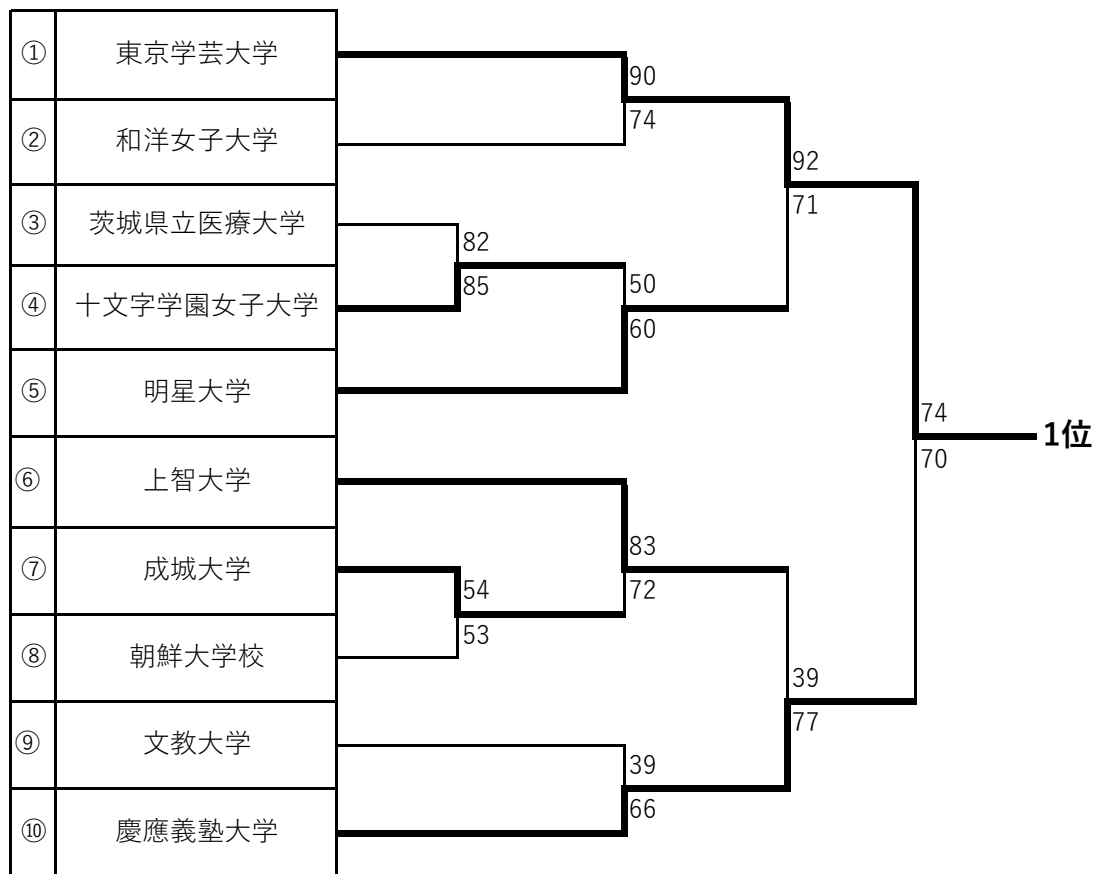

☆4部順位決定トーナメント

チーム名の左側の番号が小さいチームが淡色のユニフォームを着用する。

※1次リーグで同じブロックだったチーム同士は最終戦まで対戦しない