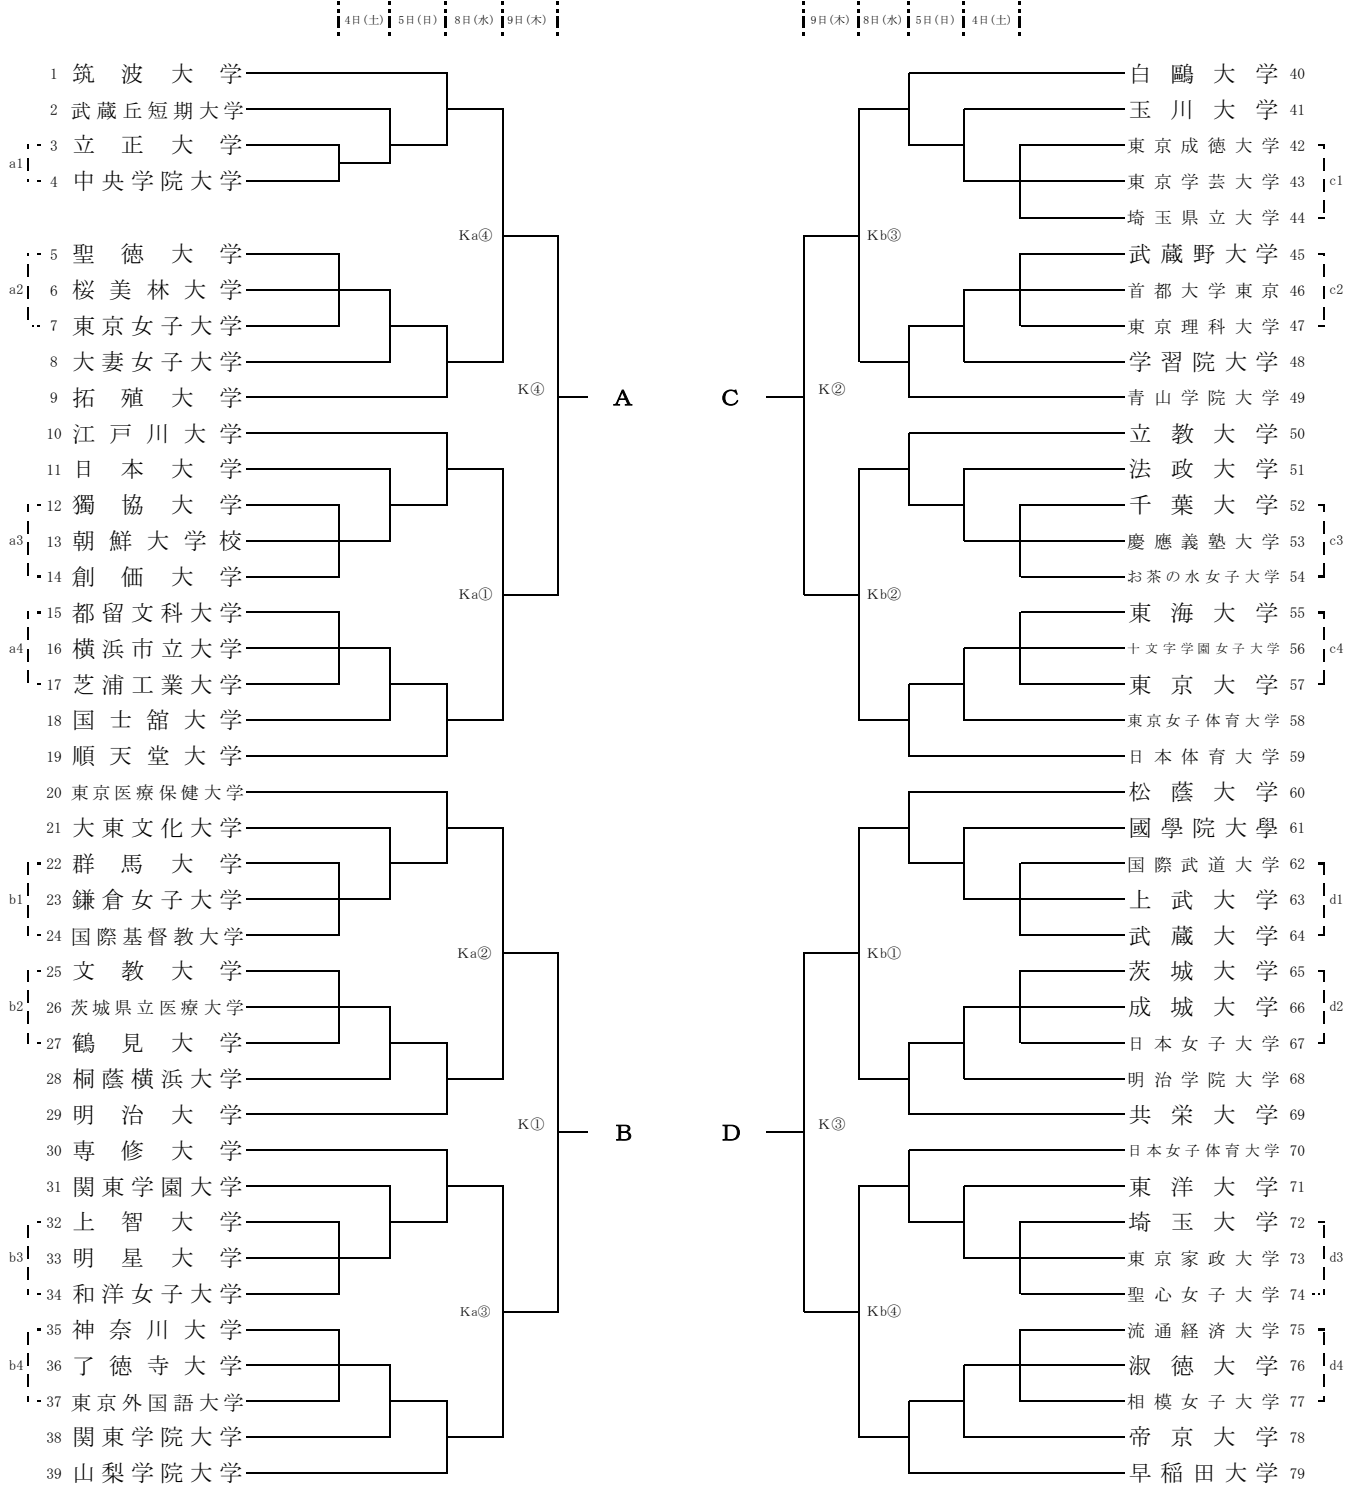

# 第53回関東大学女子バスケットボール選手権大会

## 《組合せ》

K：駒沢オリンピック公園総合運動場体育館  
N：日本女子体育大学

決勝リーグ

10日(金)	K③		K④	
	C	D	A	B
11日(土)	N③		N④	
	AB敗	CD勝	AB勝	CD敗
12日(日)	N①		N②	
	AB敗	CD敗	AB勝	CD勝

5～8位決定戦