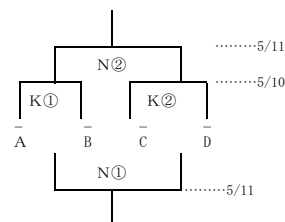

## 《勝ち上がり表》

K : 駒沢オリンピック公園総合運動場体育館  
N : 日本女子体育大学

決勝リーグ

10日(金)	K③14:20		K④16:00	
	C	D	A	B
11日(土)	N③14:20		N④16:00	
	AB敗	CD勝	AB勝	CD敗
12日(日)	N①12:00		N②14:00	
	AB敗	CD敗	AB勝	CD勝

5～8位決定戦

■決勝リーグ

	拓殖大	医療保健大	白鷗大	早稲田大	勝敗	勝ち点	順位
拓殖大学		○ 95-91	○ 82-67	○ 86-66	3-0	6	1
東京医療保健大学	● 91-95		● 61-65	○ 84-64	1-2	4	3
白鷗大学	● 67-82	○ 65-61		○ 74-65	2-1	5	2
早稲田大学	● 66-86	● 64-84	● 65-74		0-3	3	4