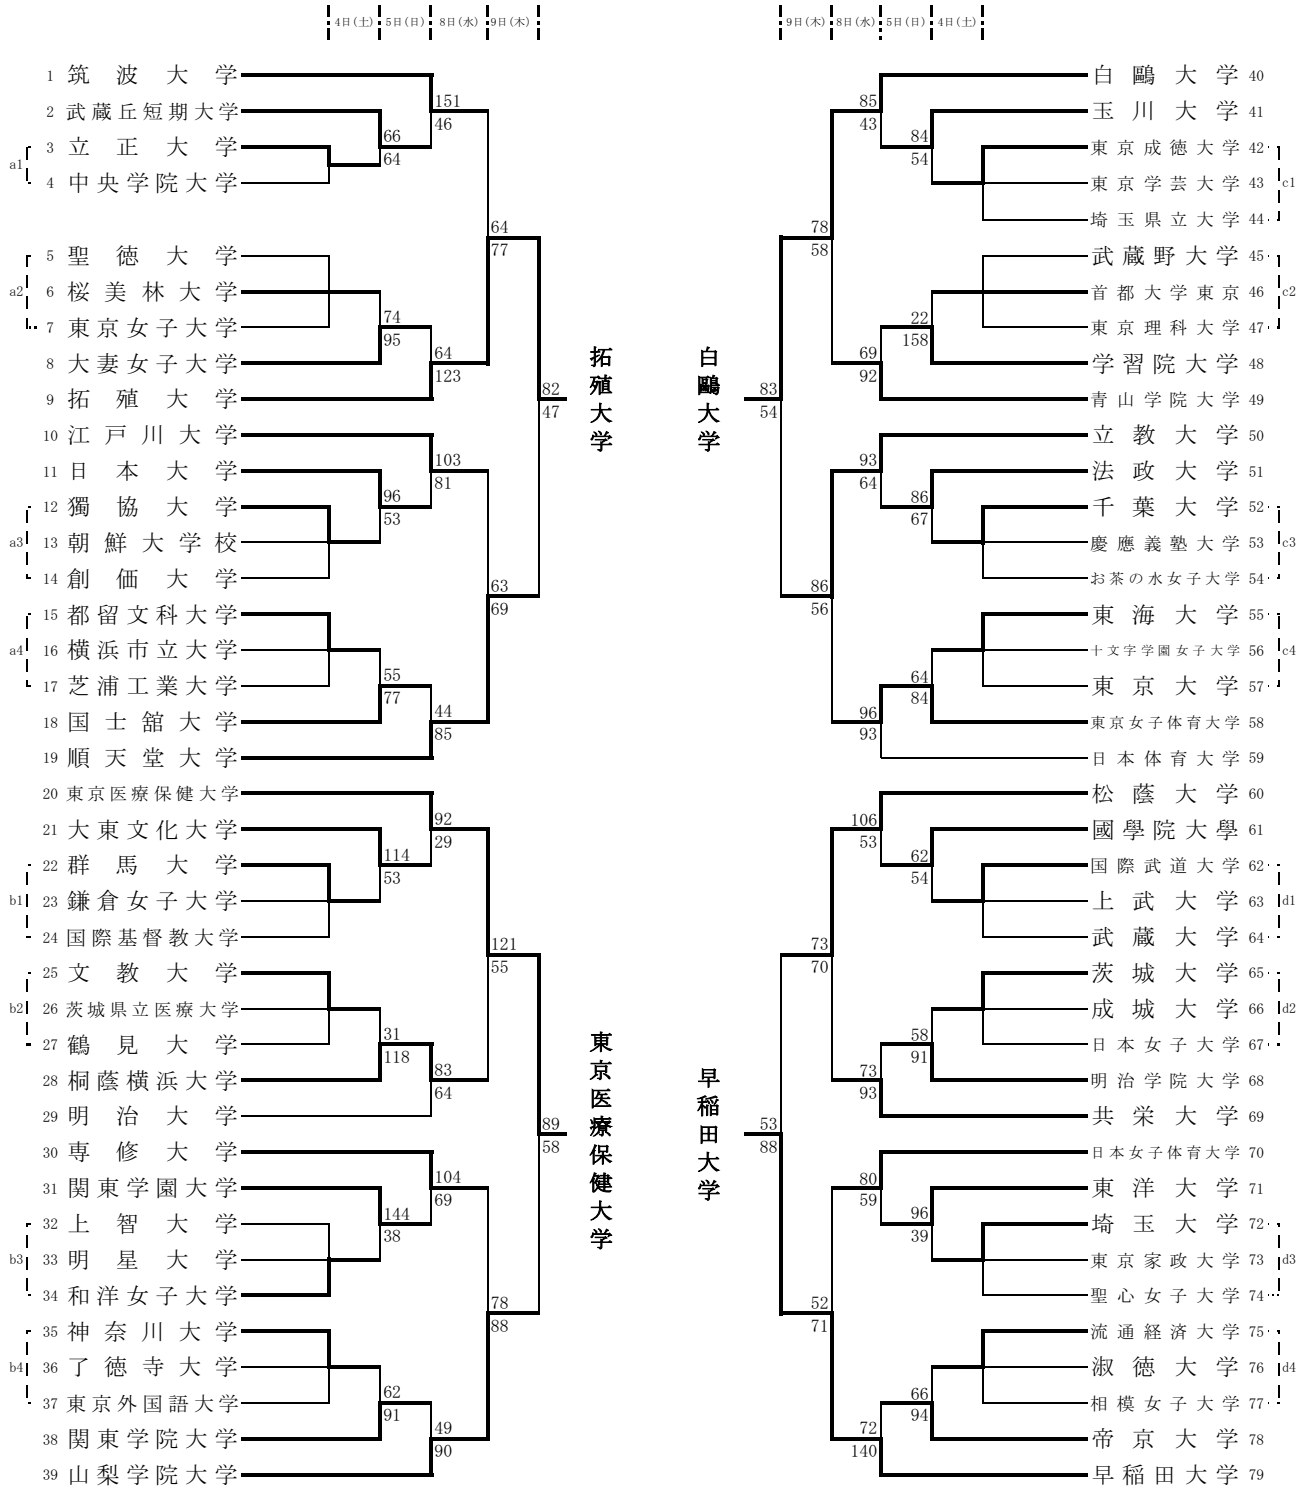

# 第53回関東大学女子バスケットボール選手権大会

## 《勝ち上がり表》

K : 駒沢オリンピック公園総合運動場体育館  
N : 日本女子体育大学

決勝リーグ

10日(金)	K③14:20		K④16:00	
	C	D	A	B
11日(土)	N③14:20		N④16:00	
	AB敗	CD勝	AB勝	CD敗
12日(日)	N①12:00		N②14:00	
	AB敗	CD敗	AB勝	CD勝

5～8位決定戦

■決勝リーグ

	拓殖大	医療保健大	白鷗大	早稲田大	勝敗	勝ち点	順位
拓殖大学		○ 95-91	○ 82-67	○ 86-66	3-0	6	1
東京医療保健大学	● 91-95		● 61-65	○ 84-64	1-2	4	3
白鷗大学	● 67-82	○ 65-61		○ 74-65	2-1	5	2
早稲田大学	● 66-86	● 64-84	● 65-74		0-3	3	4

※同勝ち点チームが3チーム以上生じた場合、当該校間の試合におけるゴールアベレージの大なる方を上位とする。

■5～8位決定戦