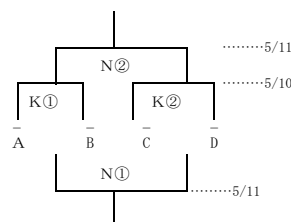

第53回関東大学女子バスケットボール選手権大会

《勝ち上がり表》

K：駒沢オリンピック公園総合運動場体育館
N：日本女子体育大学

決勝リーグ

10日(金)	K③14:20		K④16:00	
	C	D	A	B
11日(土)	N③14:20		N④16:00	
	AB敗	CD勝	AB勝	CD敗
12日(日)	N①12:00		N②14:00	
	AB敗	CD敗	AB勝	CD勝

5～8位決定戦

■決勝リーグ

	拓殖大	医療保健大	白鷗大	早稲田大	勝敗	勝ち点	順位
拓殖大学		○ 95-91			1-0	2	
東京医療保健大学	● 91-95				0-1	1	
白鷗大学				○ 74-65	1-0	2	
早稲田大学			● 65-74		0-1	1	

※同勝ち点チームが3チーム以上生じた場合、当該校間の試合におけるゴールアベレージの大なる方を上位とする。

■5～8位決定戦