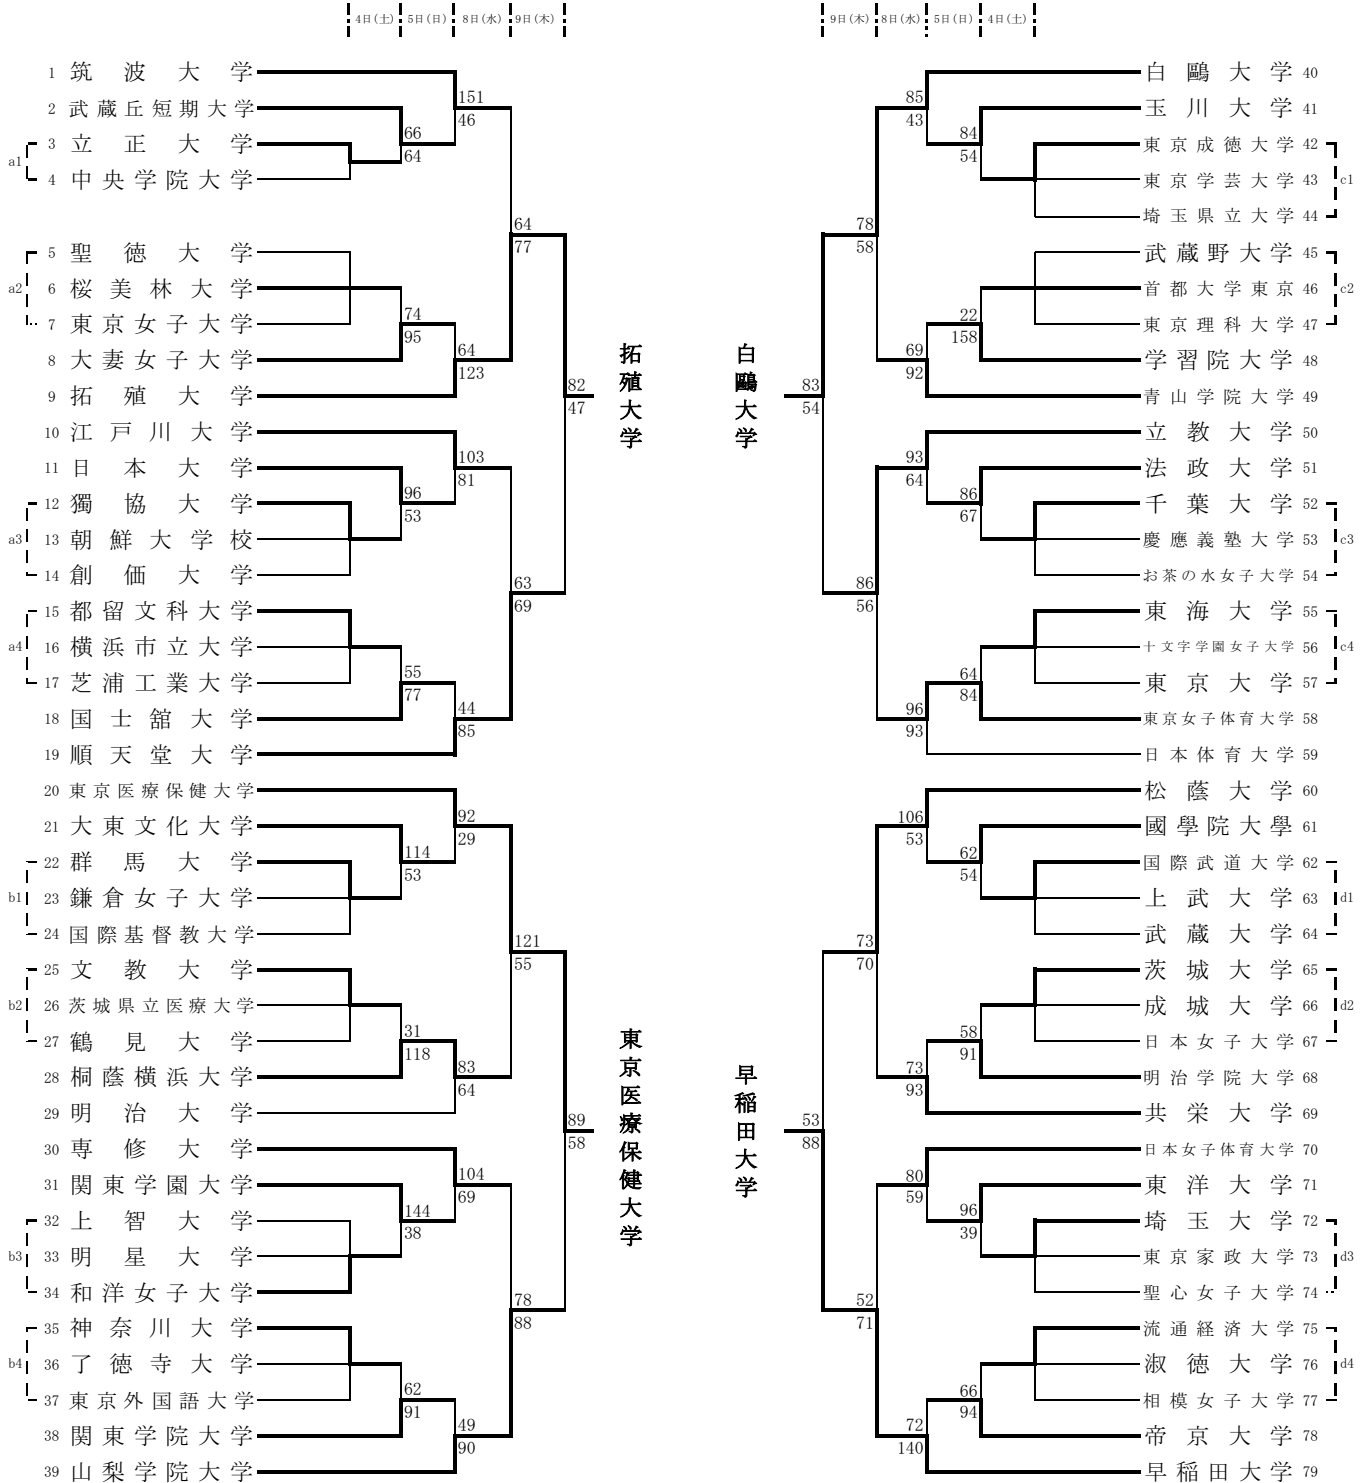

第53回関東大学女子バスケットボール選手権大会

《勝ち上がり表》

K：駒沢オリンピック公園総合運動場体育館
N：日本女子体育大学

決勝リーグ

10日(金)	K③14:20		K④16:00	
	C	D	A	B
11日(土)	N③14:20		N④16:00	
	AB敗	CD勝	AB勝	CD敗
12日(日)	N①12:00		N②14:00	
	AB敗	CD敗	AB勝	CD勝

5～8位決定戦

■決勝リーグ

	拓殖大	医療保健大	白鷗大	早稲田大	勝敗	勝ち点	順位
拓殖大学		○ 95-91			1-0	2	
東京医療保健大学	● 91-95				0-1	1	
白鷗大学				○ 74-65	1-0	2	
早稲田大学			● 65-74		0-1	1	

※同勝ち点チームが3チーム以上生じた場合、当該校間の試合におけるゴールアベレージの大なる方を上位とする。

■5～8位決定戦