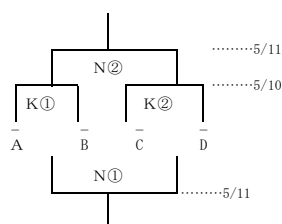

第53回関東大学女子バスケットボール選手権大会

《勝ち上がり表》

K : 駒沢オリンピック公園総合運動場体育館
N : 日本女子体育大学

決勝リーグ

10日(金)	K③14:20		K④16:00	
	C	D	A	B
11日(土)	N③14:20		N④16:00	
	AB敗	CD勝	AB勝	CD敗
12日(日)	N①12:00		N②14:00	
	AB敗	CD敗	AB勝	CD勝

5～8位決定戦

■決勝リーグ

	拓殖大	医療保健大	白鷗大	早稲田大	勝敗	勝ち点	順位
拓殖大学		○ 95-91		○ 86-66	2-0	4	
東京医療保健大学	● 91-95		● 61-65		0-2	2	
白鷗大学		○ 65-61		○ 74-65	2-0	4	
早稲田大学	● 66-86		● 65-74		0-2	2	

※同勝ち点チームが3チーム以上生じた場合、当該校間の試合におけるゴールアベレージの大なる方を上位とする。