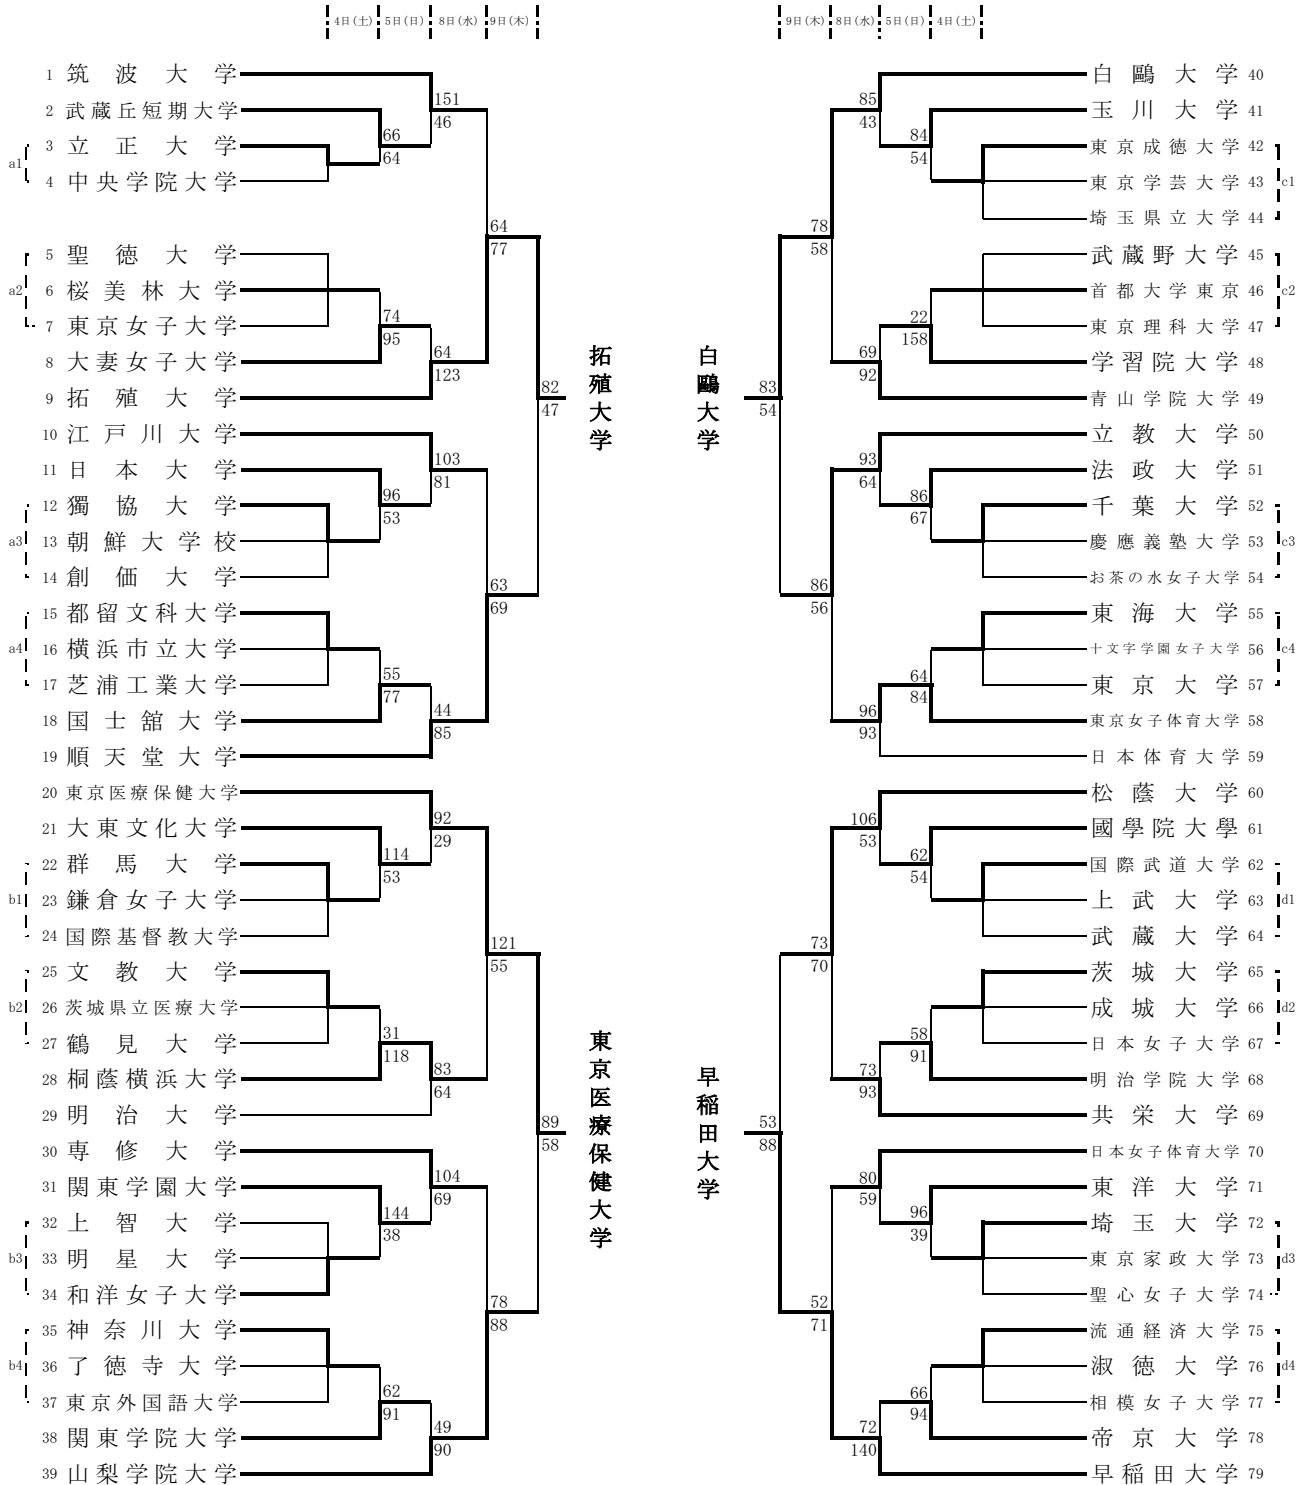

第53回関東大学女子バスケットボール選手権大会

《勝ち上がり表》

K : 駒沢オリンピック公園総合運動場体育館
N : 日本女子体育大学

決勝リーグ

10日(金)	K③14:20		K④16:00	
	C	D	A	B
11日(土)	N③14:20		N④16:00	
	AB敗	CD勝	AB勝	CD敗
12日(日)	N①12:00		N②14:00	
	AB敗	CD敗	AB勝	CD勝

5～8位決定戦

■決勝リーグ

	拓殖大	医療保健大	白鷗大	早稲田大	勝敗	勝ち点	順位
拓殖大学		○ 95-91		○ 86-66	2-0	4	
東京医療保健大学	● 91-95		● 61-65		0-2	2	
白鷗大学		○ 65-61		○ 74-65	2-0	4	
早稲田大学	● 66-86		● 65-74		0-2	2	

※同勝ち点チームが3チーム以上生じた場合、当該校間の試合におけるゴールアベレージの大なる方を上位とする。

■5～8位決定戦