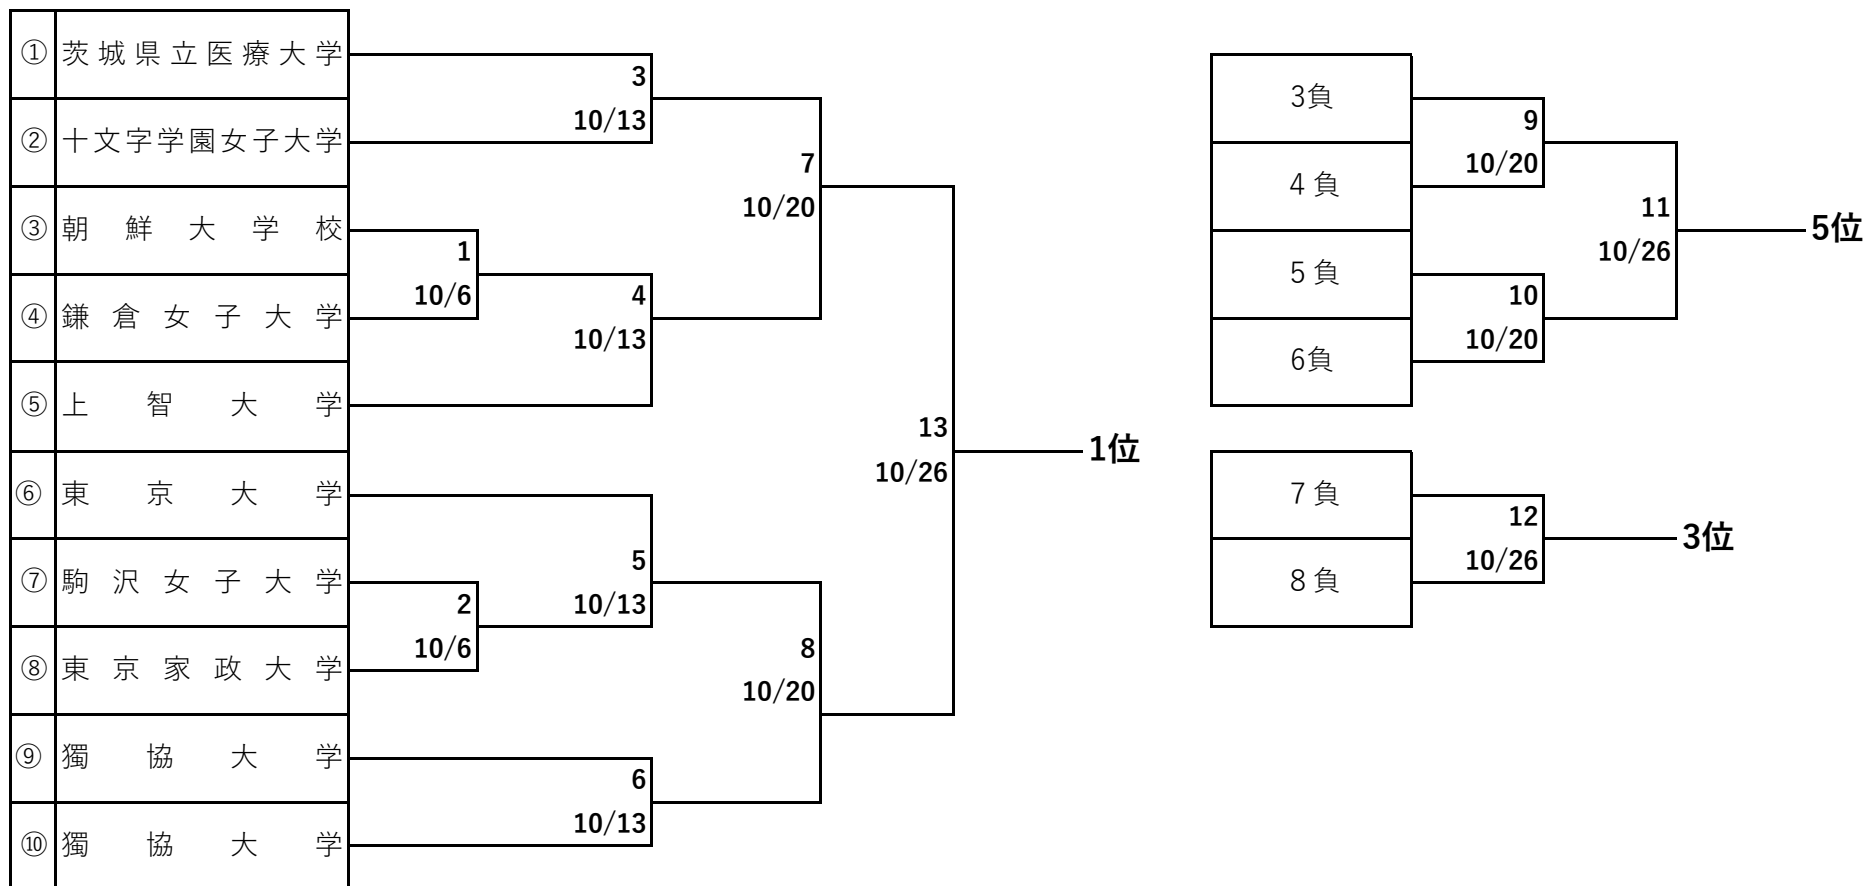

☆ 4部順位決定トーナメント

チーム名の左側の番号が小さいチームが淡色のユニフォームを着用する。

※1次リーグで同じブロックだったチーム同士は最終戦まで対戦しない