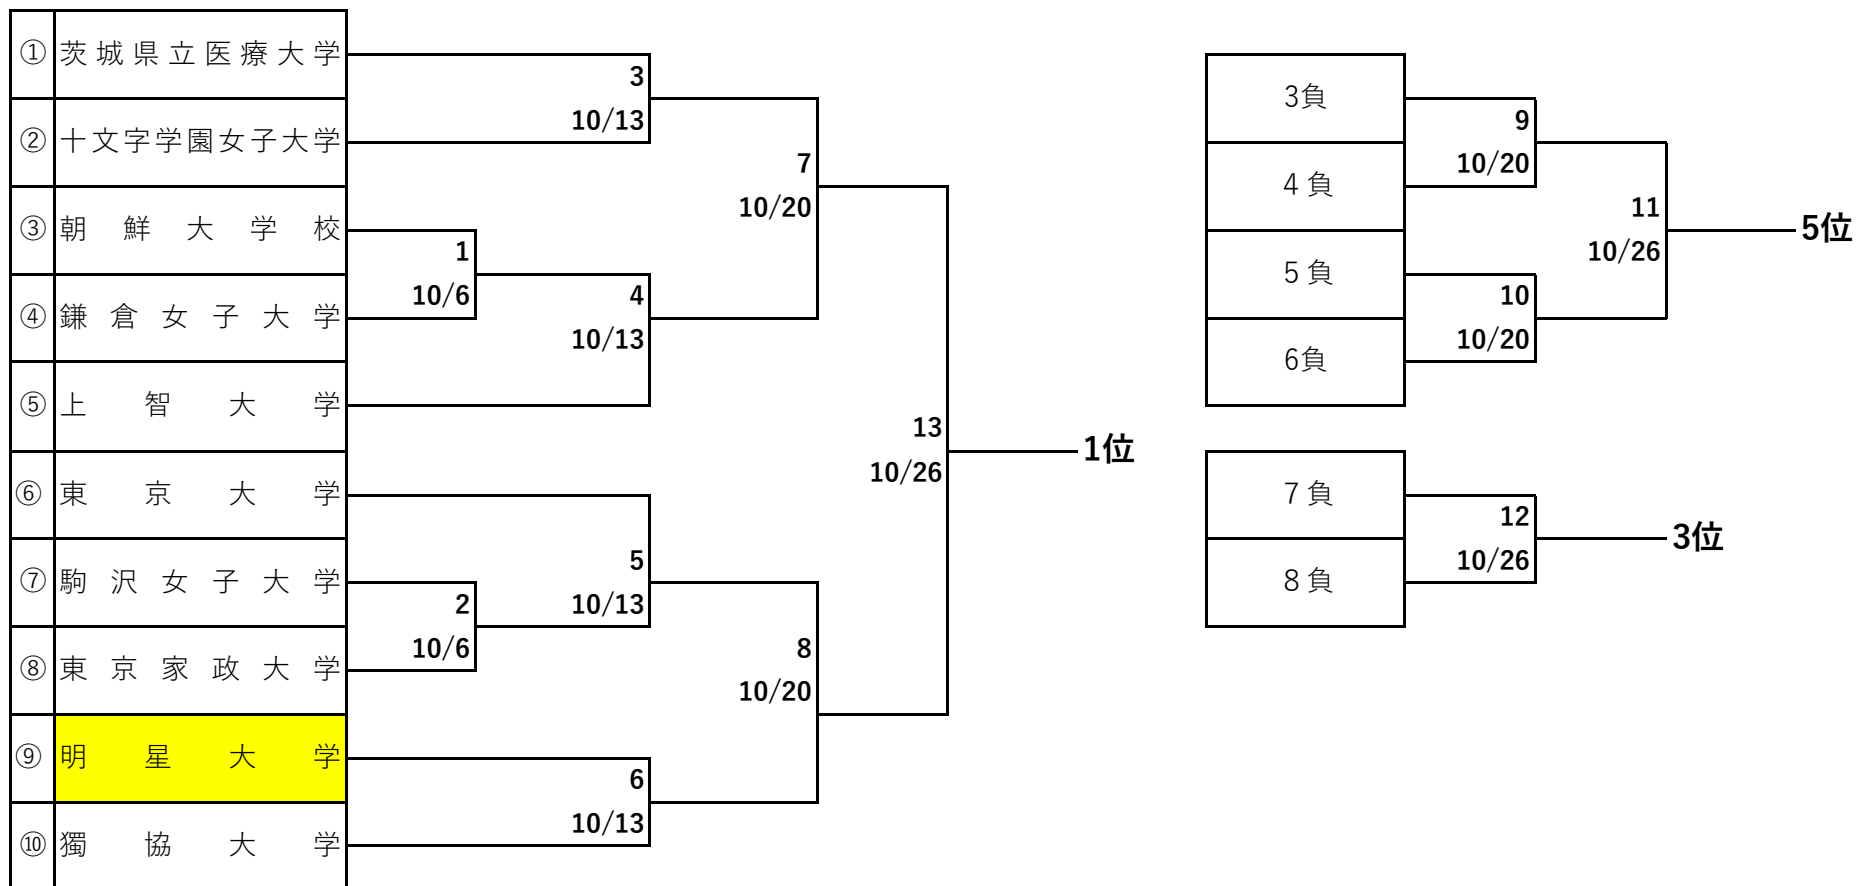

## ☆4部順位決定トーナメント

チーム名の左側の番号が小さいチームが淡色のユニフォームを着用する。

※1次リーグで同じブロックだったチーム同士は最終戦まで対戦しない