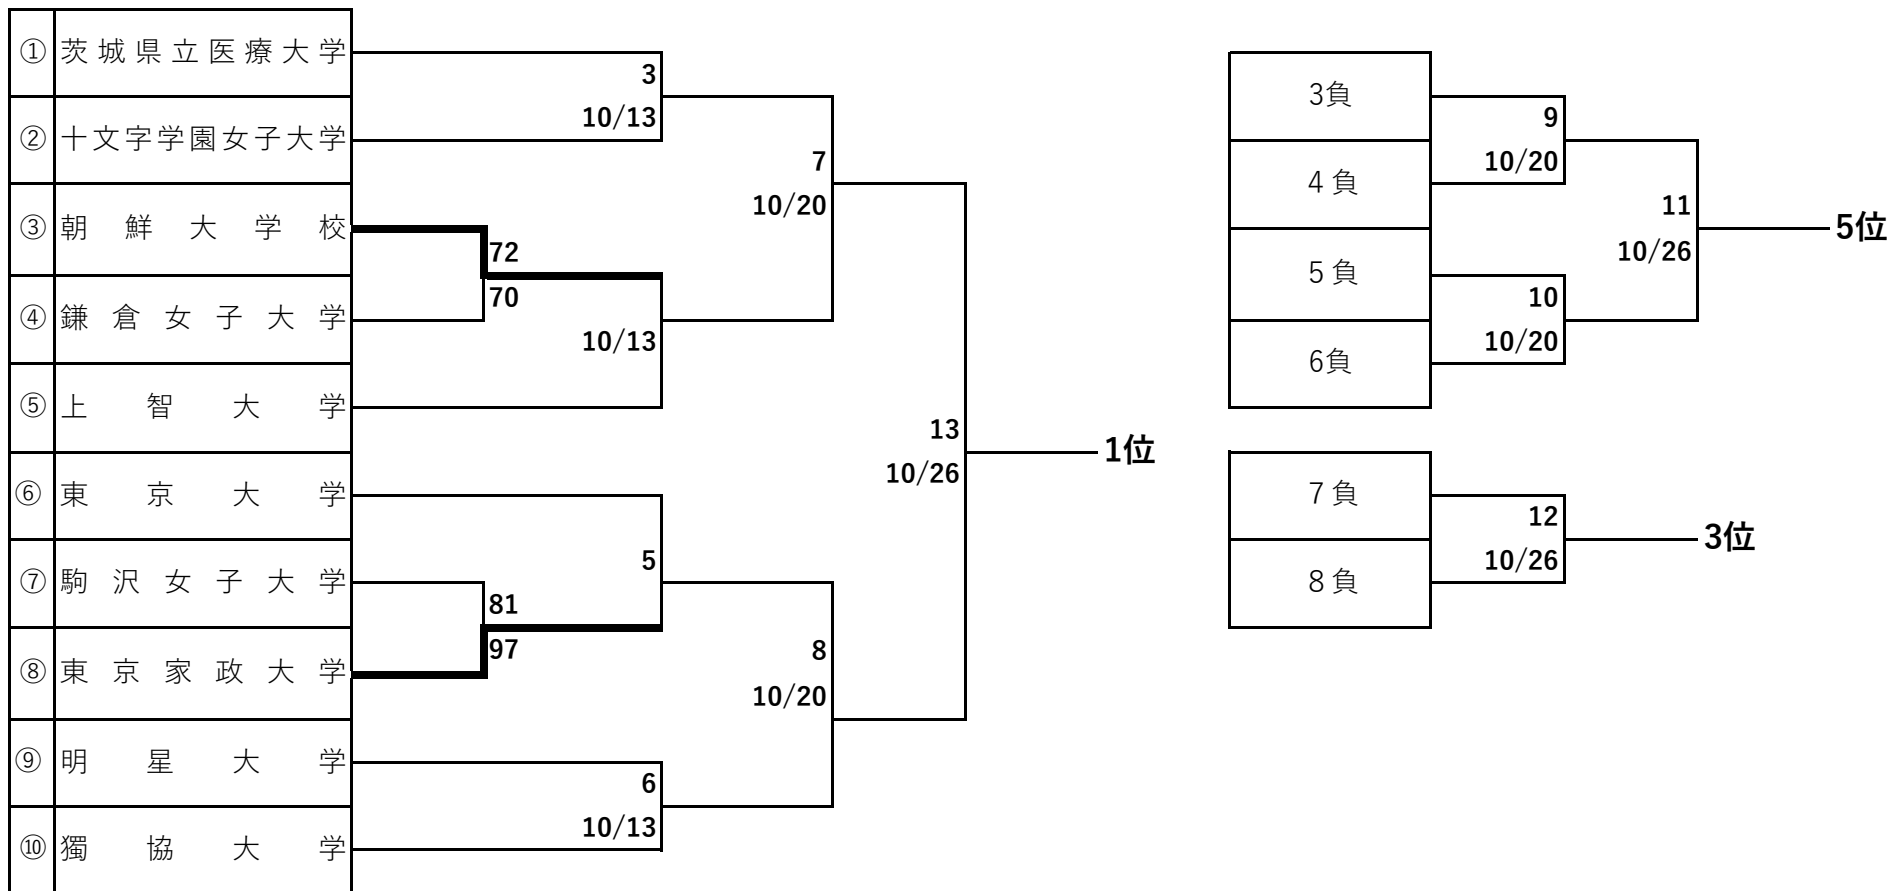

☆4部順位決定トーナメント

チーム名の左側の番号が小さいチームが淡色のユニフォームを着用する。

※1次リーグで同じブロックだったチーム同士は最終戦まで対戦しない