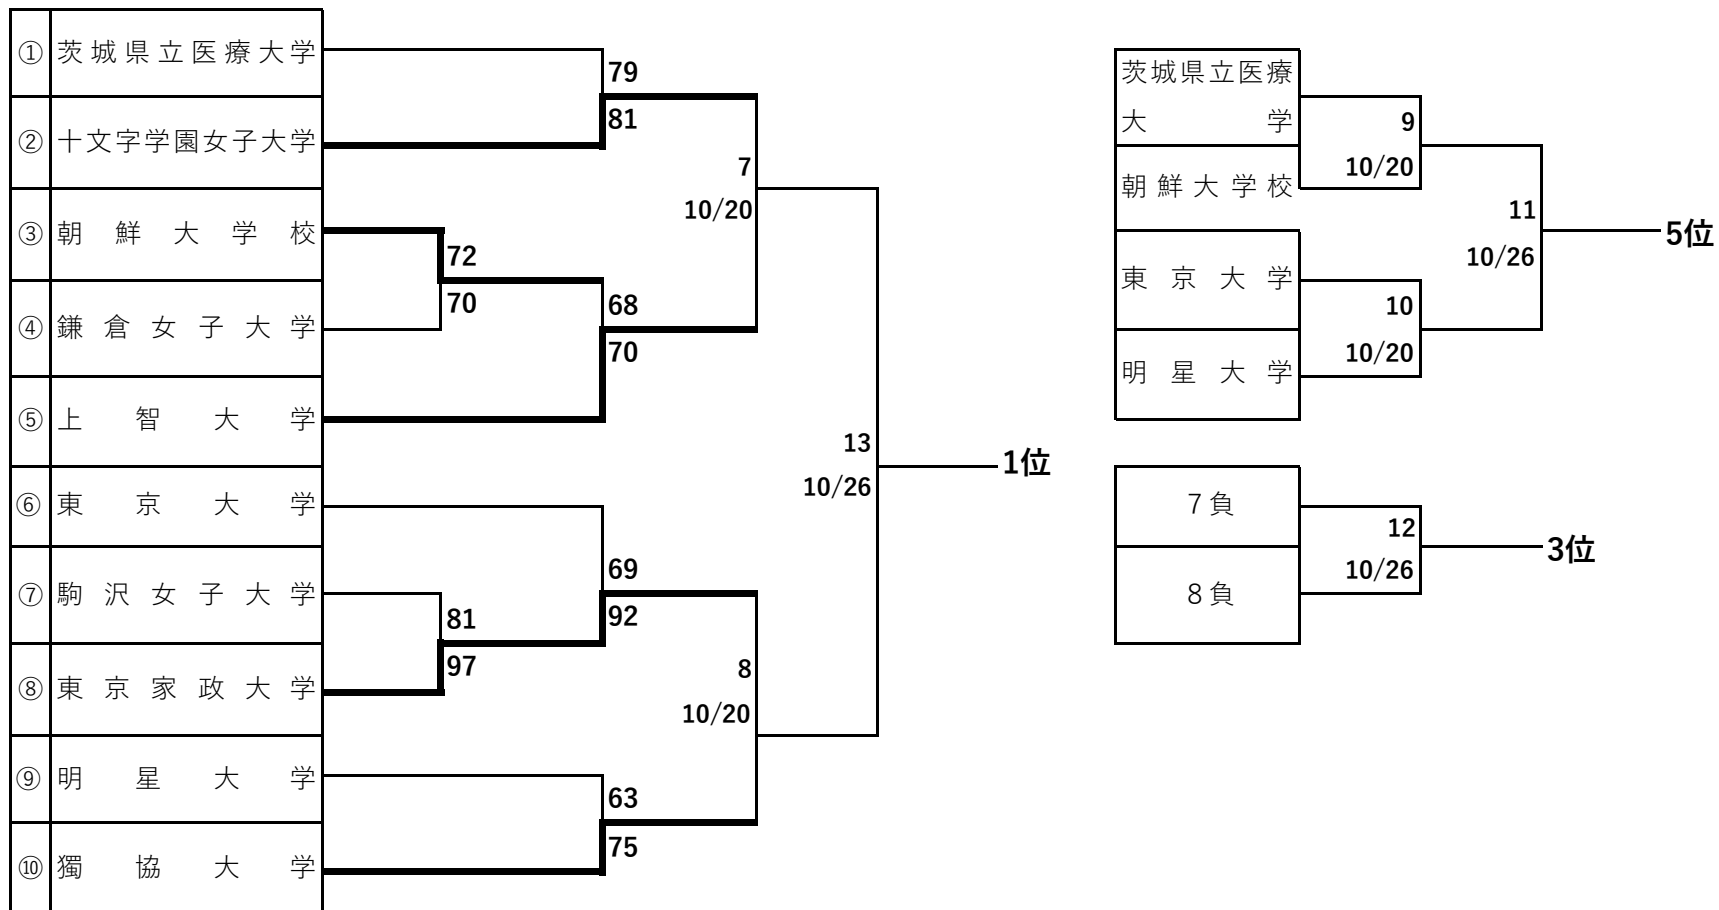

☆4部順位決定トーナメント

チーム名の左側の番号が小さいチームが淡色のユニフォームを着用する。

※1次リーグで同じブロックだったチーム同士は最終戦まで対戦しない