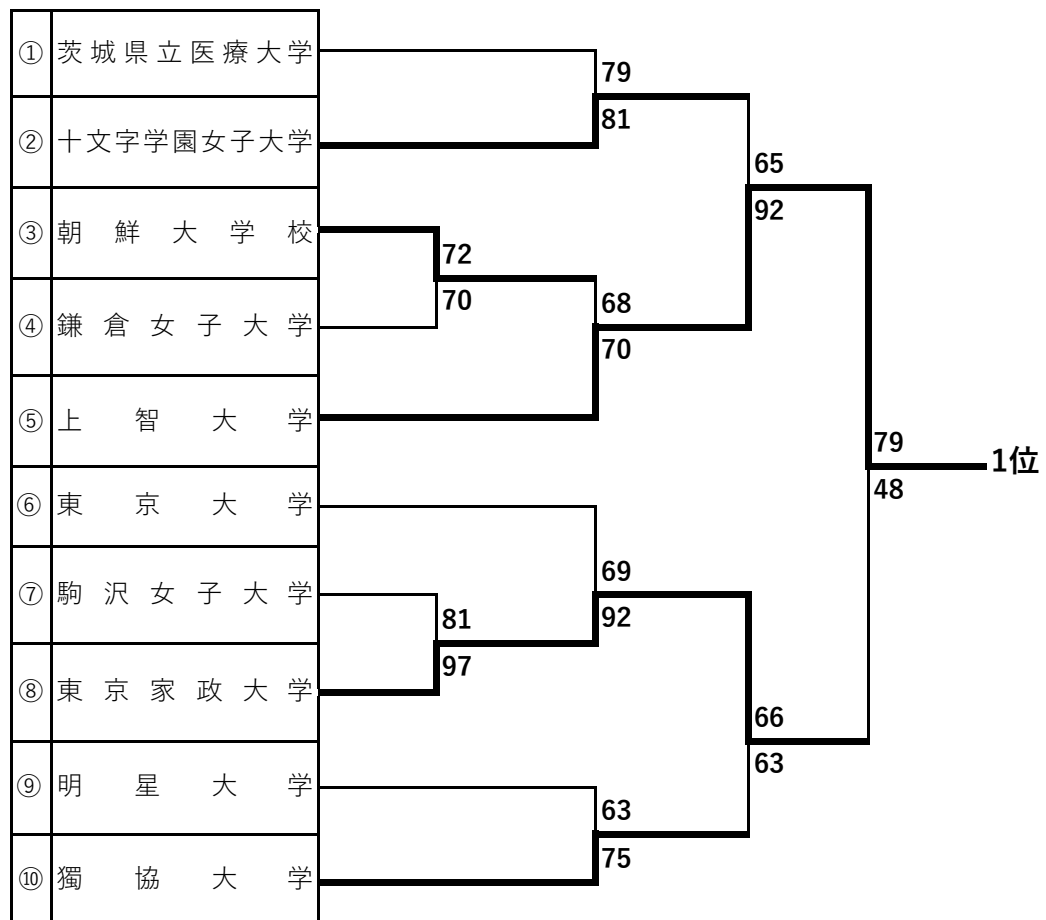

☆4部順位決定トーナメント

チーム名の左側の番号が小さいチームが淡色のユニフォームを着用する。

※1次リーグで同じブロックだったチーム同士は最終戦まで対戦しない