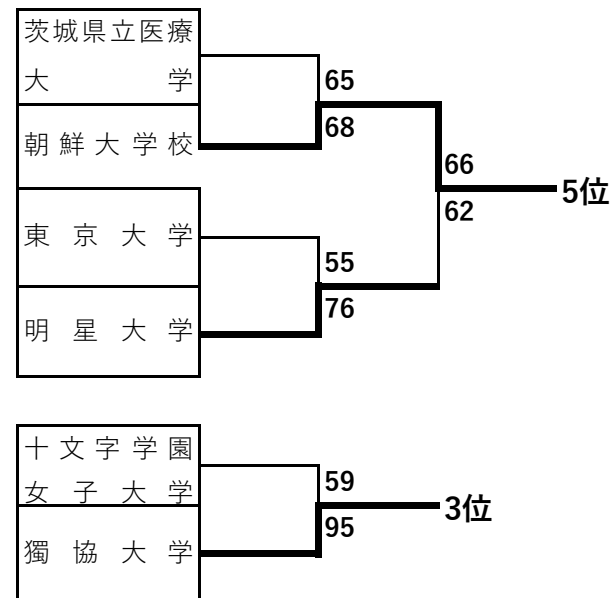

☆4部順位決定トーナメント

チーム名の左側の番号が小さいチームが淡色のユニフォームを着用する。

※1次リーグで同じブロックだったチーム同士は最終戦まで対戦しない