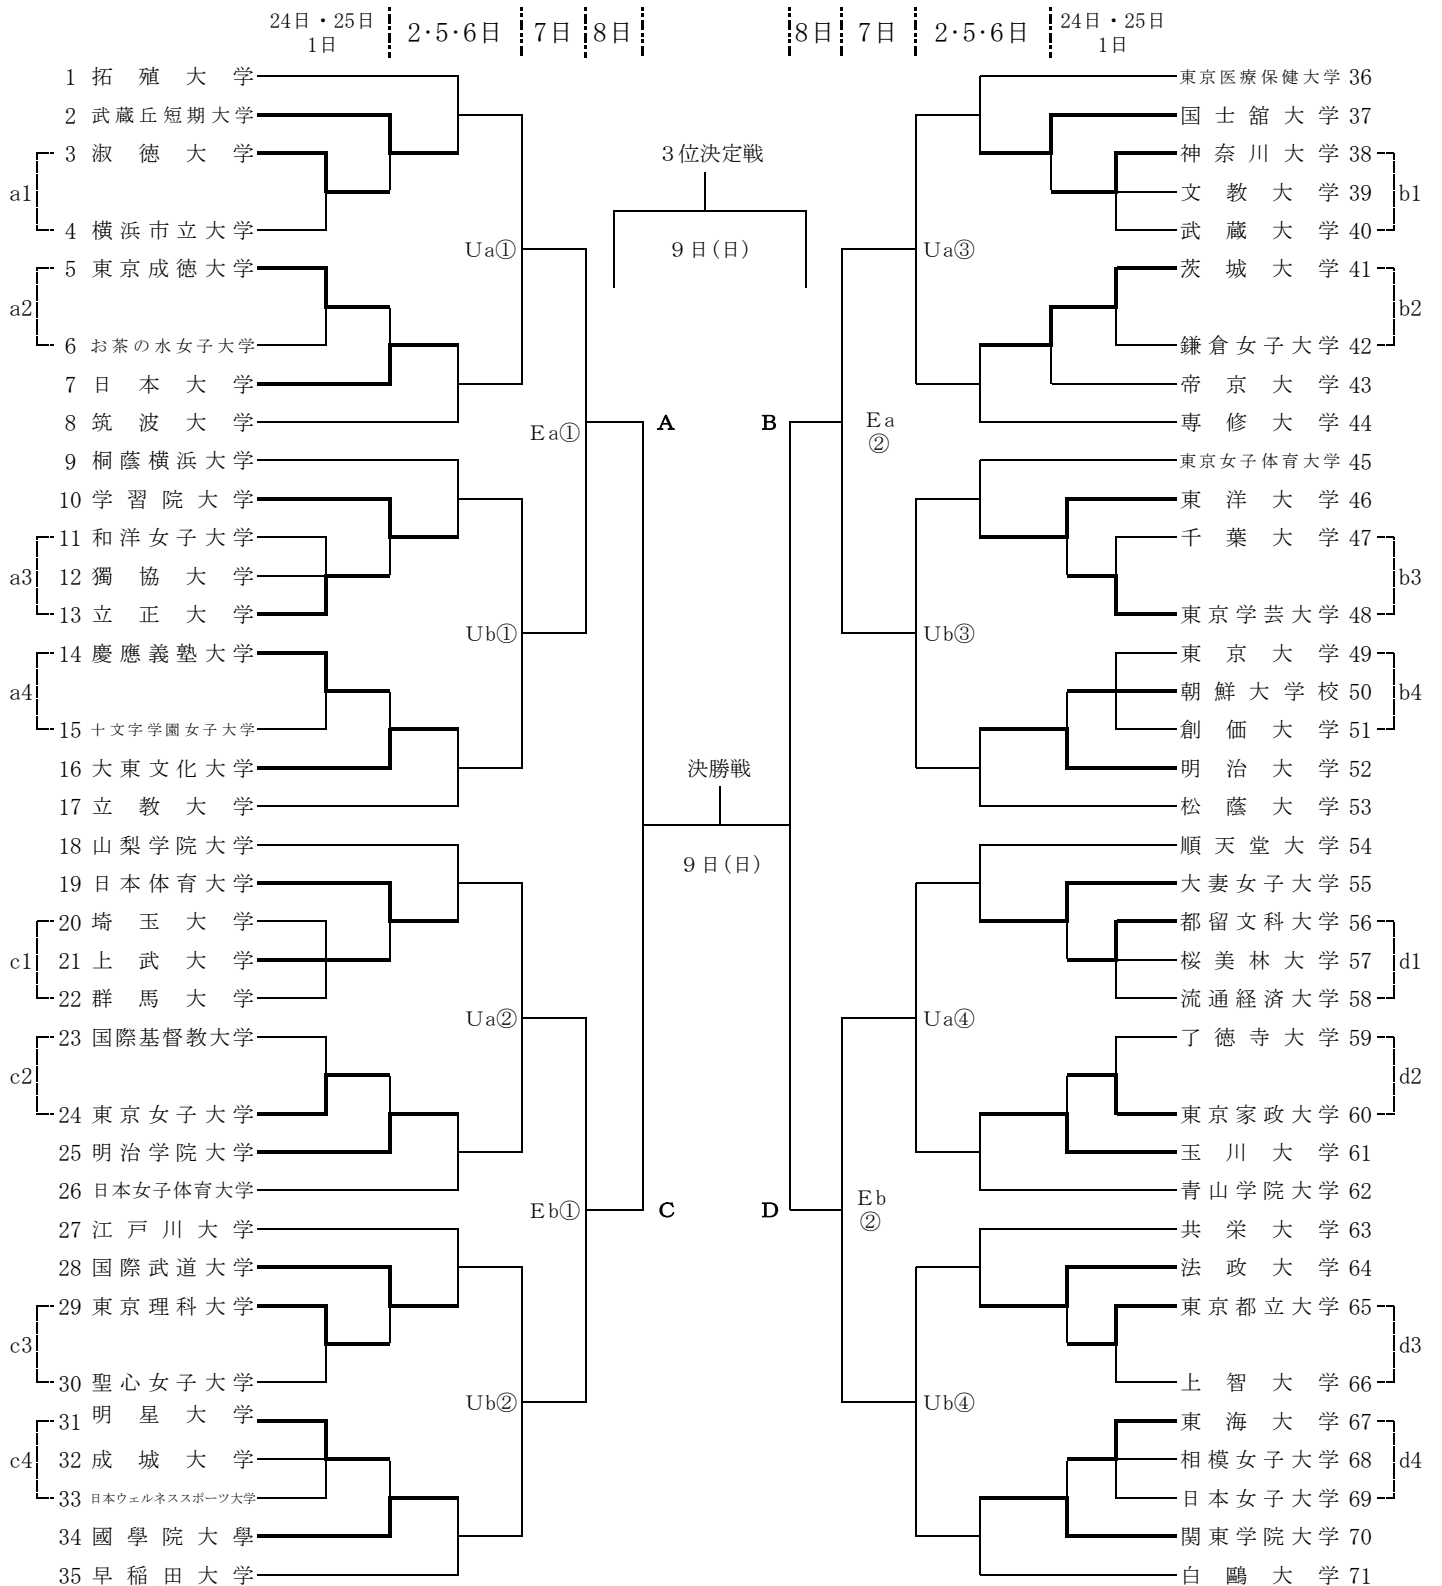

第55回関東大学女子バスケットボール選手権大会 《組み合わせ》

U : 浦安市総合体育館
E : 和光市総合体育館

関東大学女子バスケットボール連盟

5月2日(日)現在