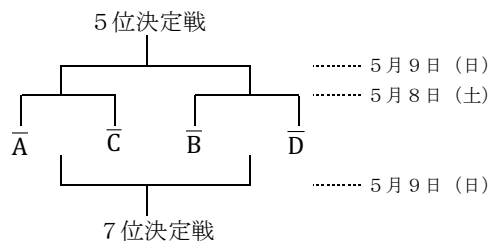

第55回関東大学女子バスケットボール選手権大会 《組み合わせ》

U : 浦安市総合体育館
E : 和光市総合体育館

関東大学女子バスケットボール連盟

5月2日(日)現在