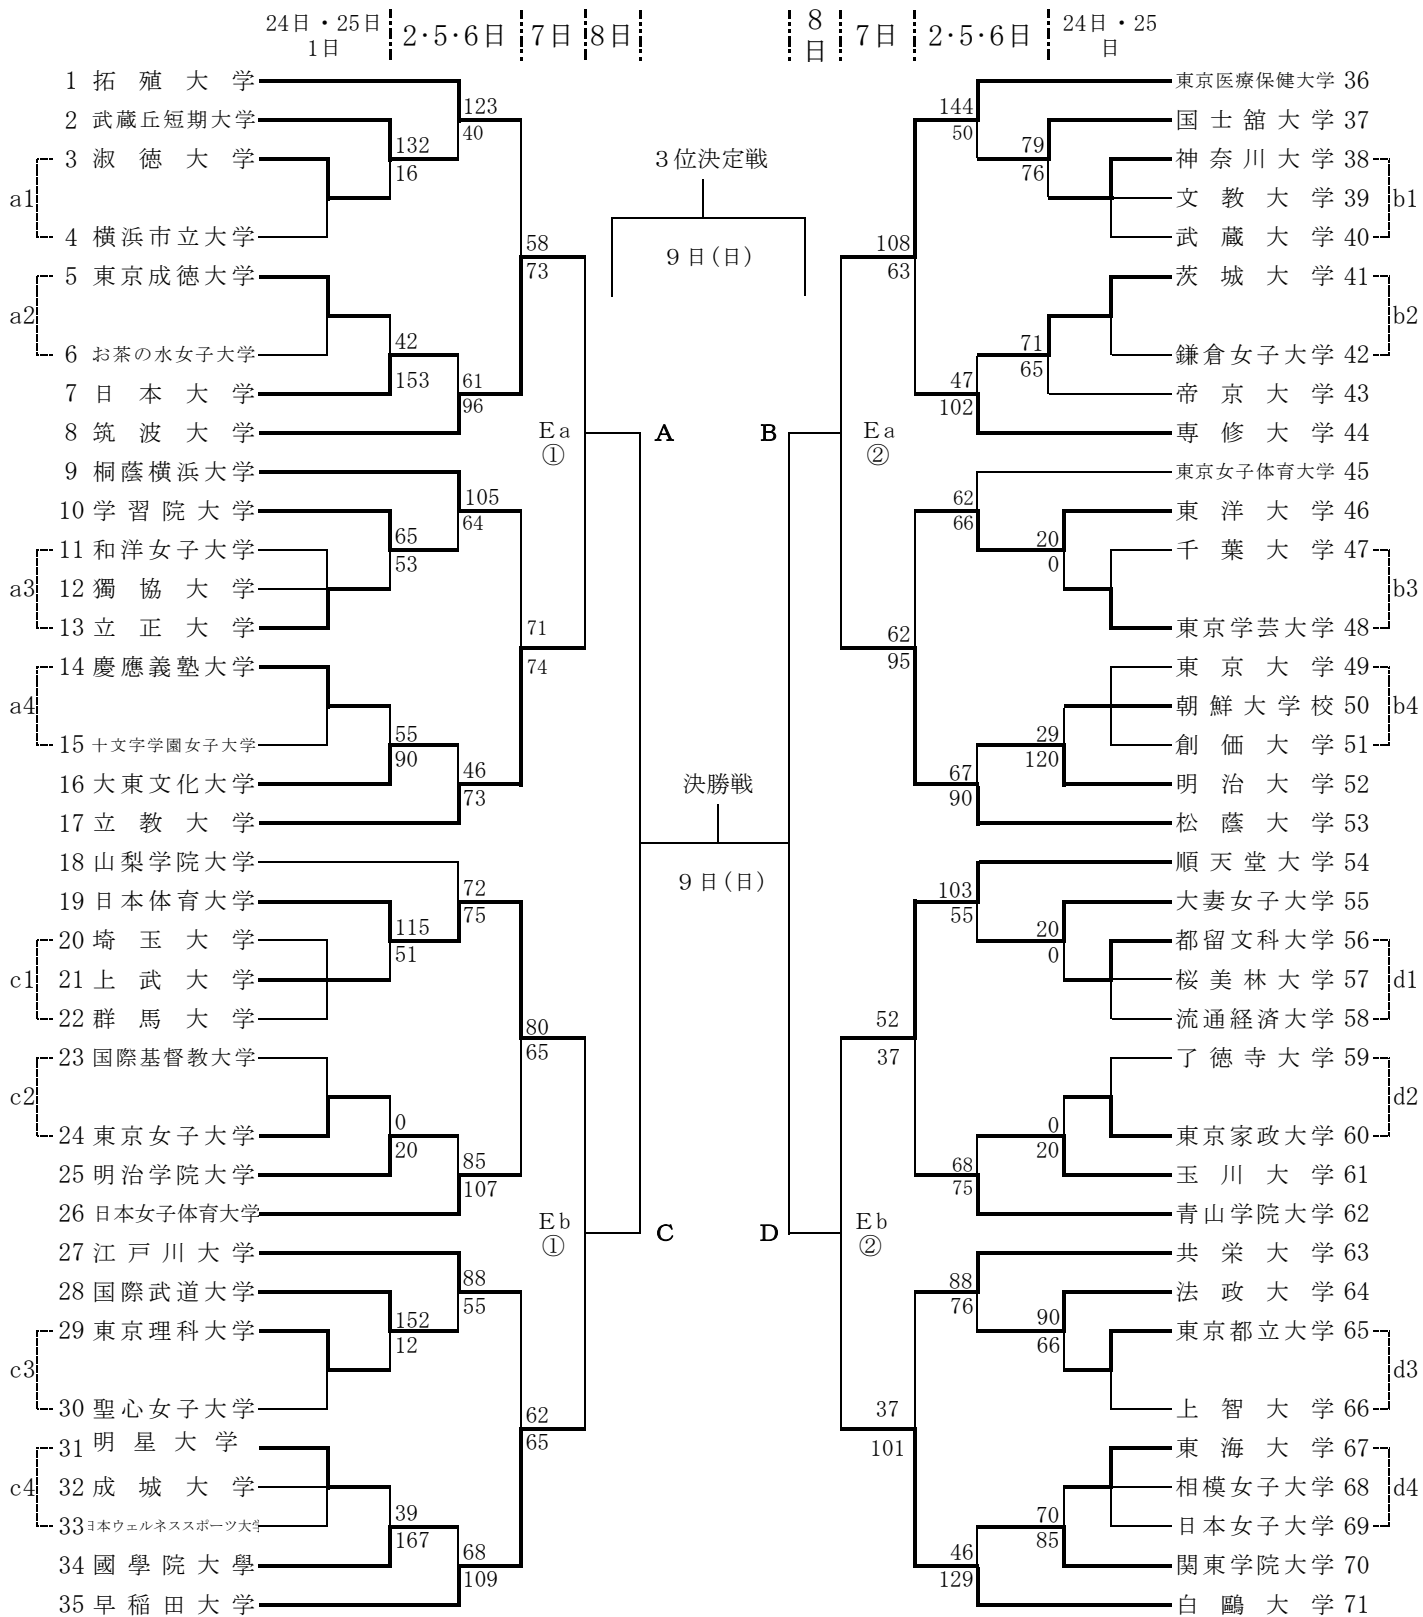

第55回関東大学女子バスケットボール選手権大会 《組み合わせ》

関東大学女子バスケットボール連盟