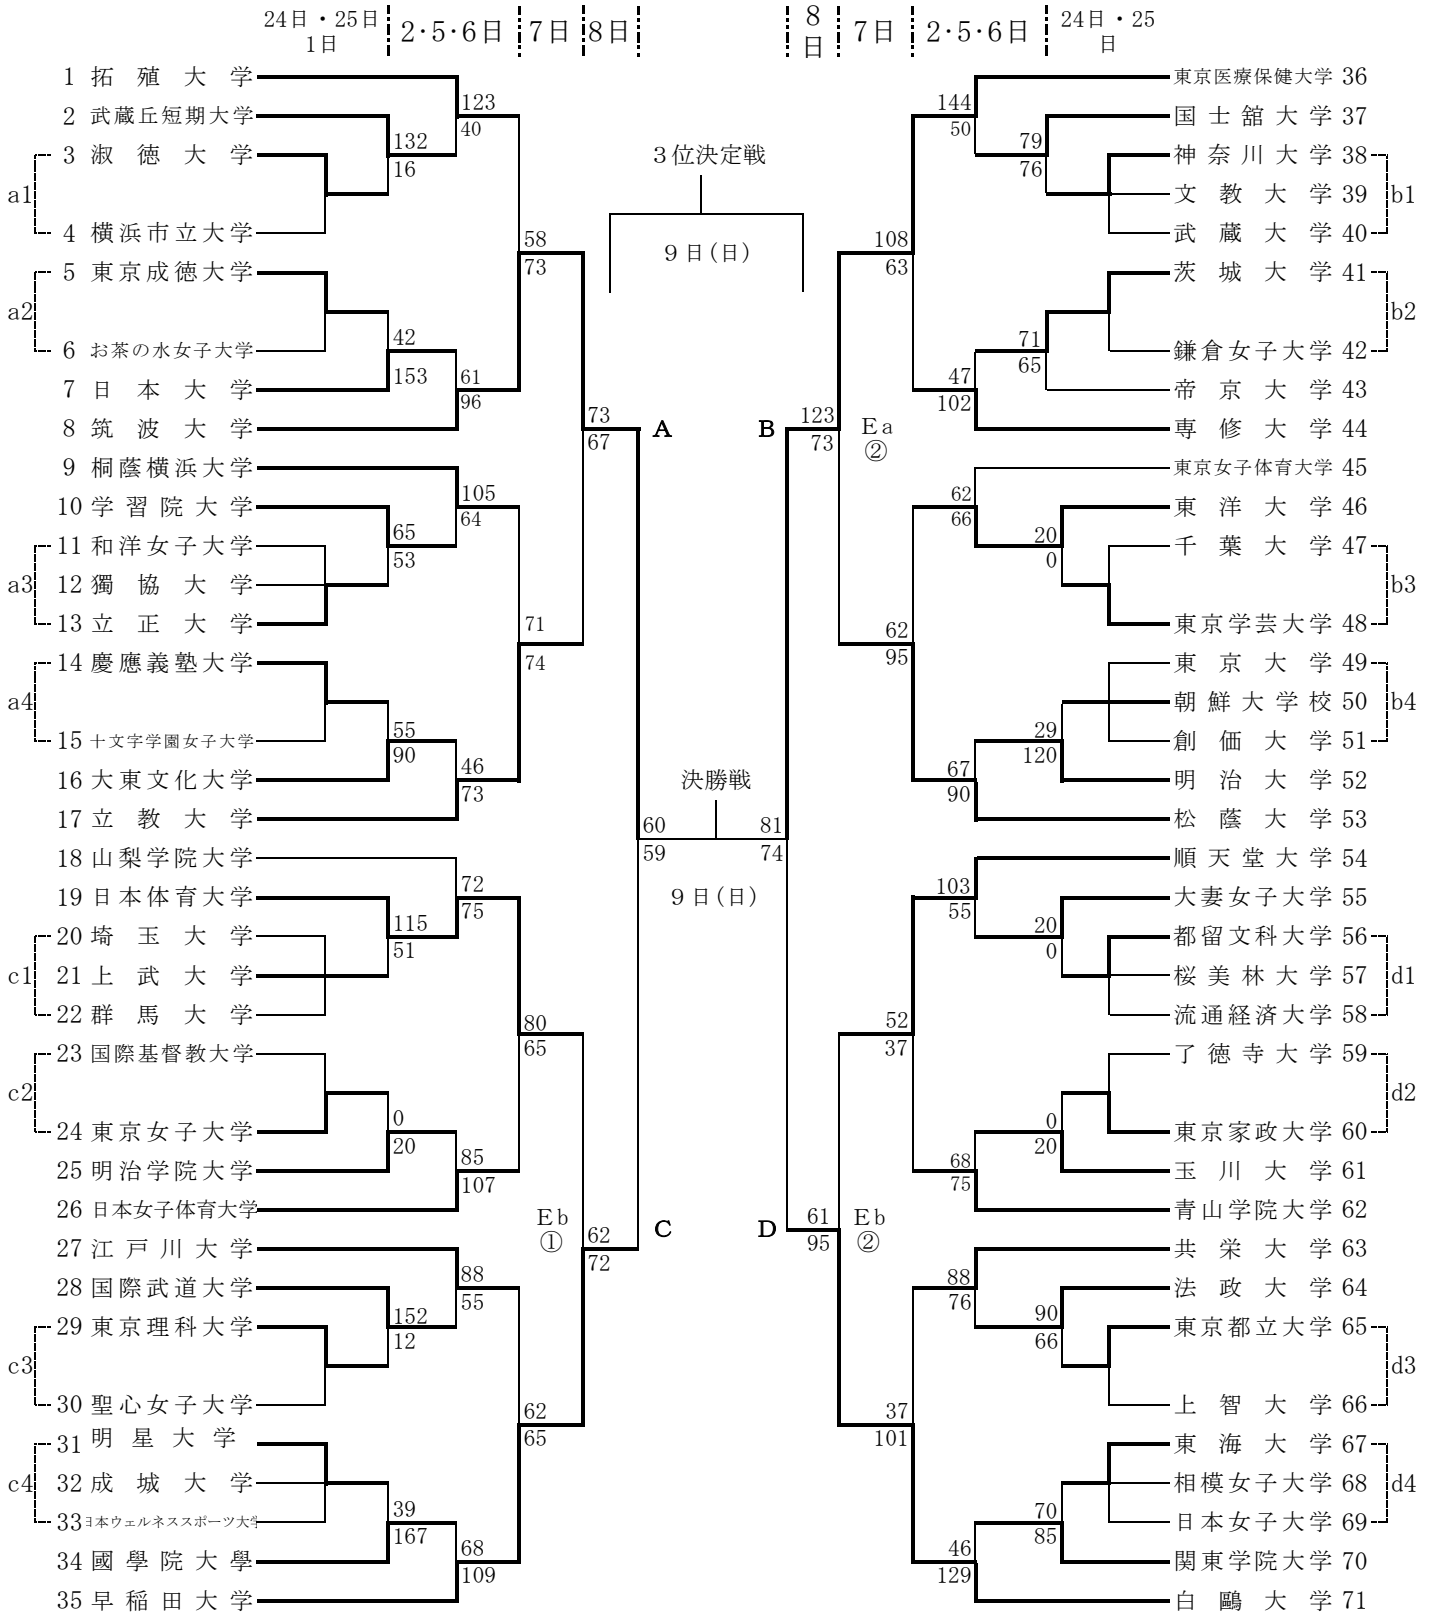

# 第55回関東大学女子バスケットボール選手権大会 《組み合わせ》

U : 浦安市総合体育館  
E : 和光市総合体育館

関東大学女子バスケットボール連盟 5位決定戦

5月8日(土)現在