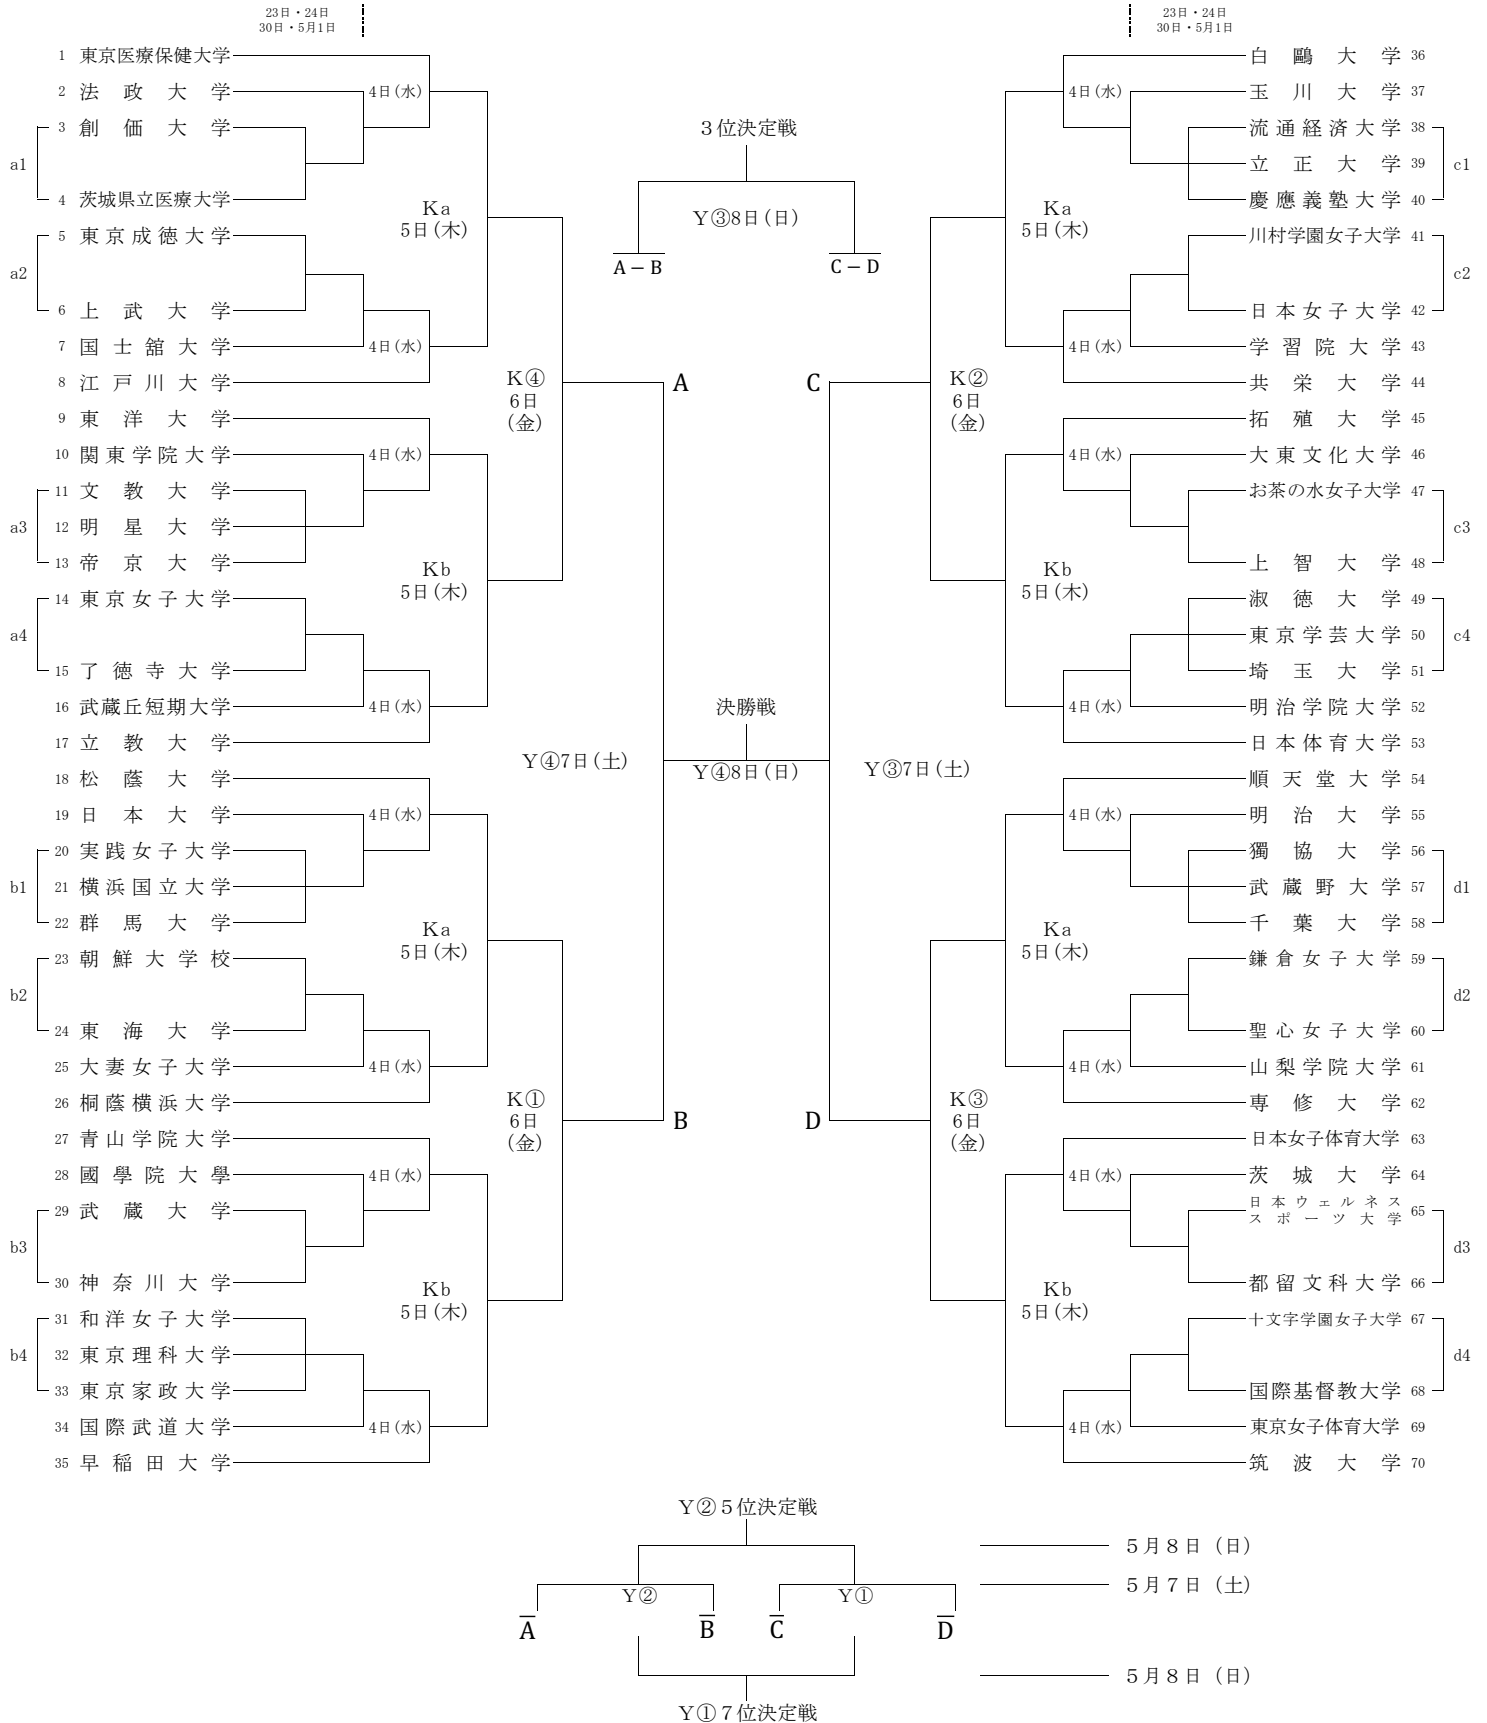

# 第56回関東大学女子バスケットボール選手権大会 《組み合わせ》

☆1～☆8 前年度ベスト16に進出した大学による抽選

◆1～◆16 前年度ベスト32に進出した大学による抽選

K：駒沢オリンピック公園総合運動場体育館

Y：国立代々木競技場 第二体育館