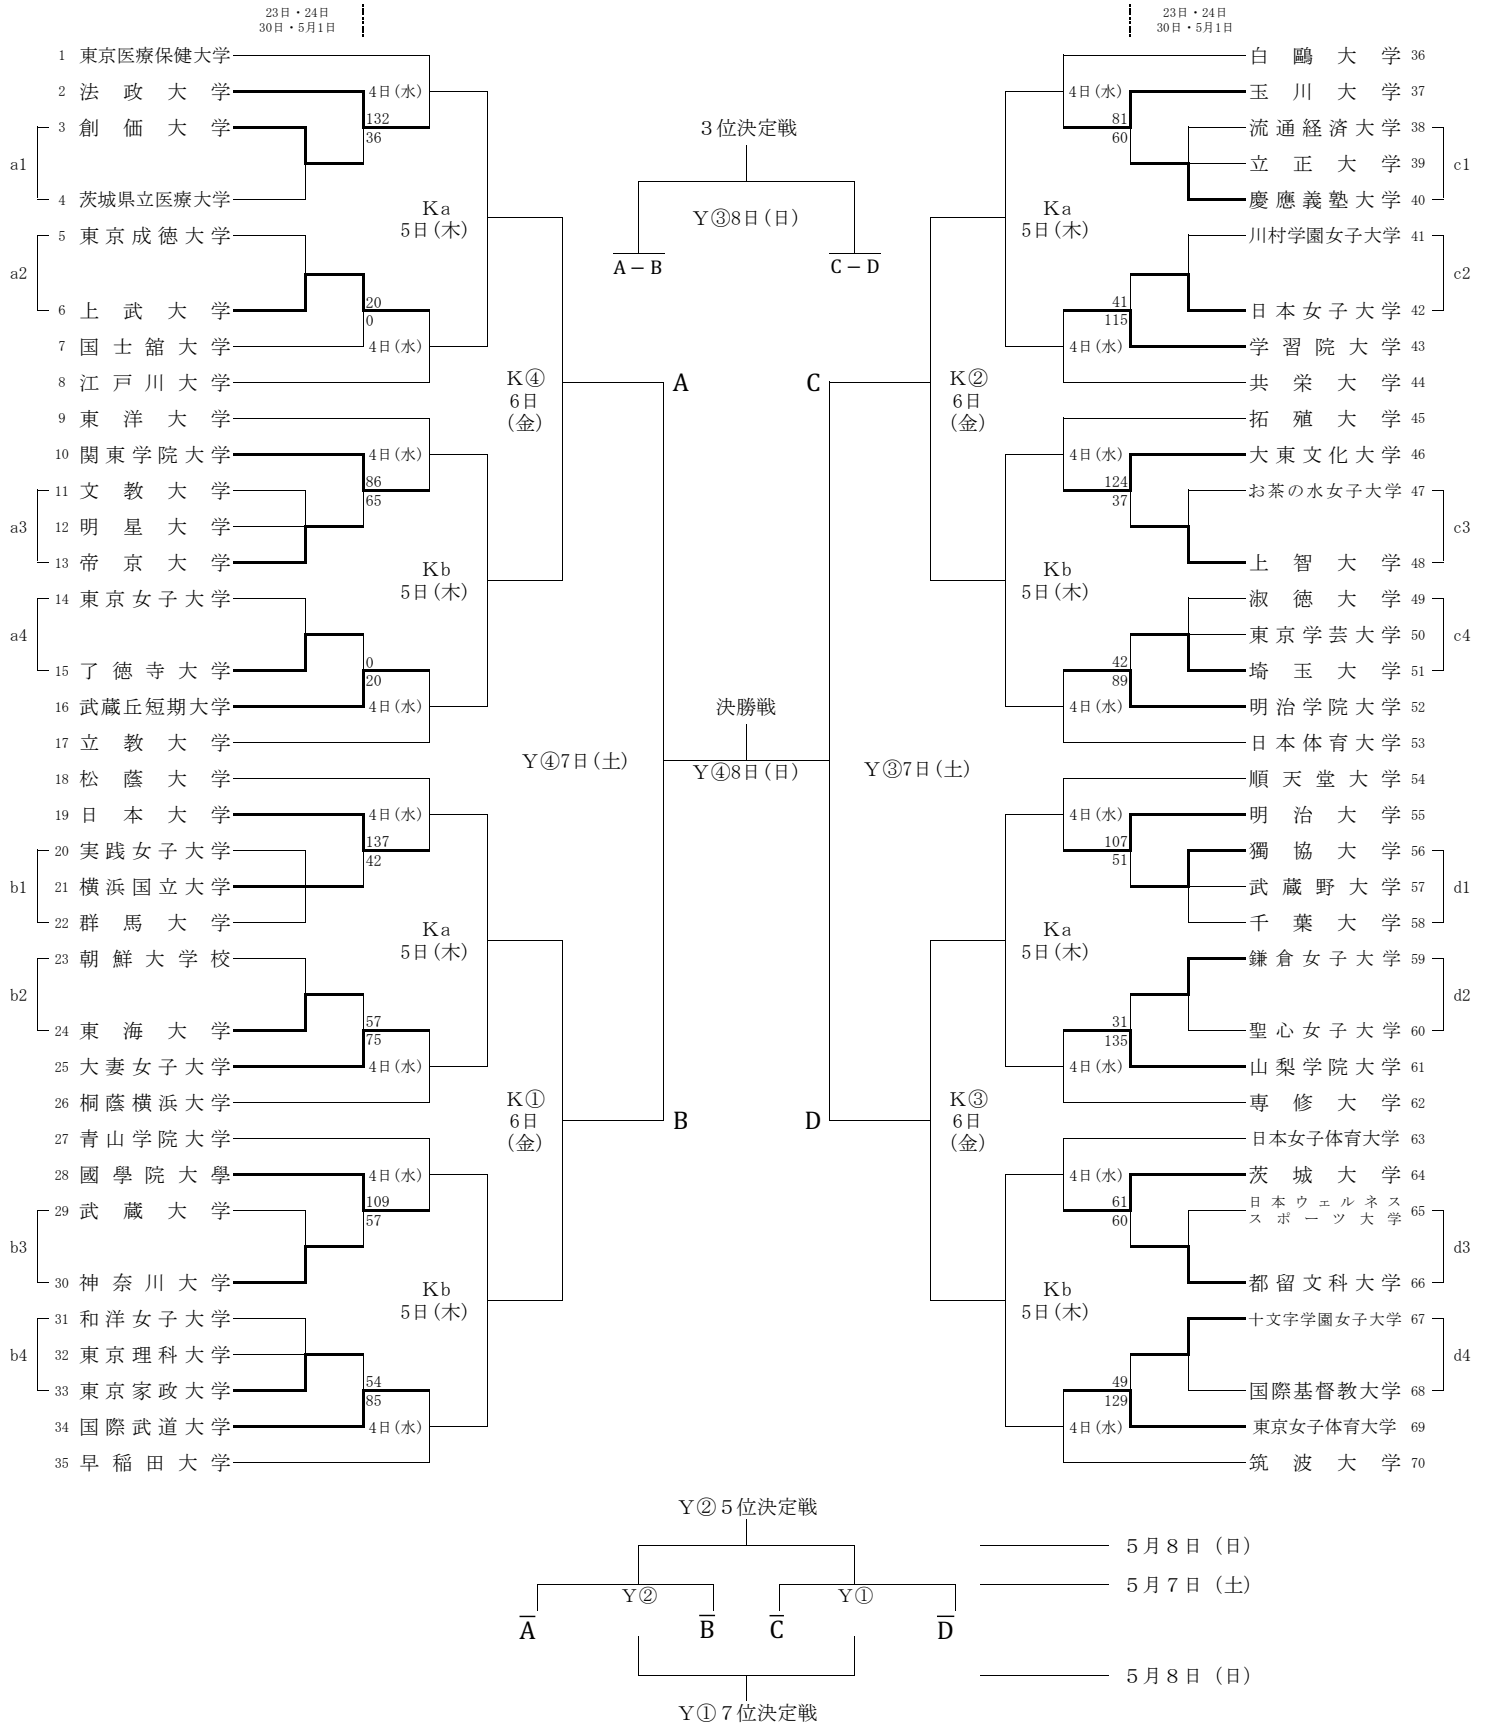

# 第56回関東大学女子バスケットボール選手権大会 《組み合わせ》

☆1～☆8 前年度ベスト16に進出した大学による抽選

◆1～◆16 前年度ベスト32に進出した大学による抽選

K：駒沢オリンピック公園総合運動場体育館

Y：国立代々木競技場 第二体育館