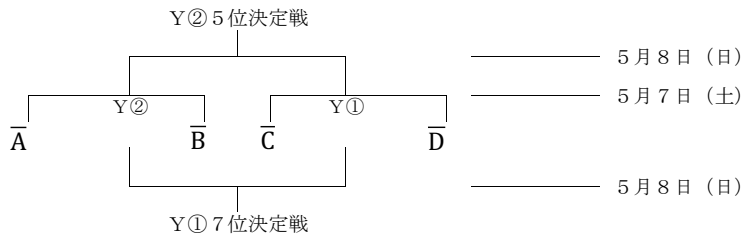

第56回関東大学女子バスケットボール選手権大会 《組み合わせ》

☆ 1～☆ 8 前年度ベスト16に進出した大学による抽選

◆ 1～◆ 16 前年度ベスト32に進出した大学による抽選

K：駒沢オリンピック公園総合運動場体育館

Y：国立代々木競技場 第二体育館