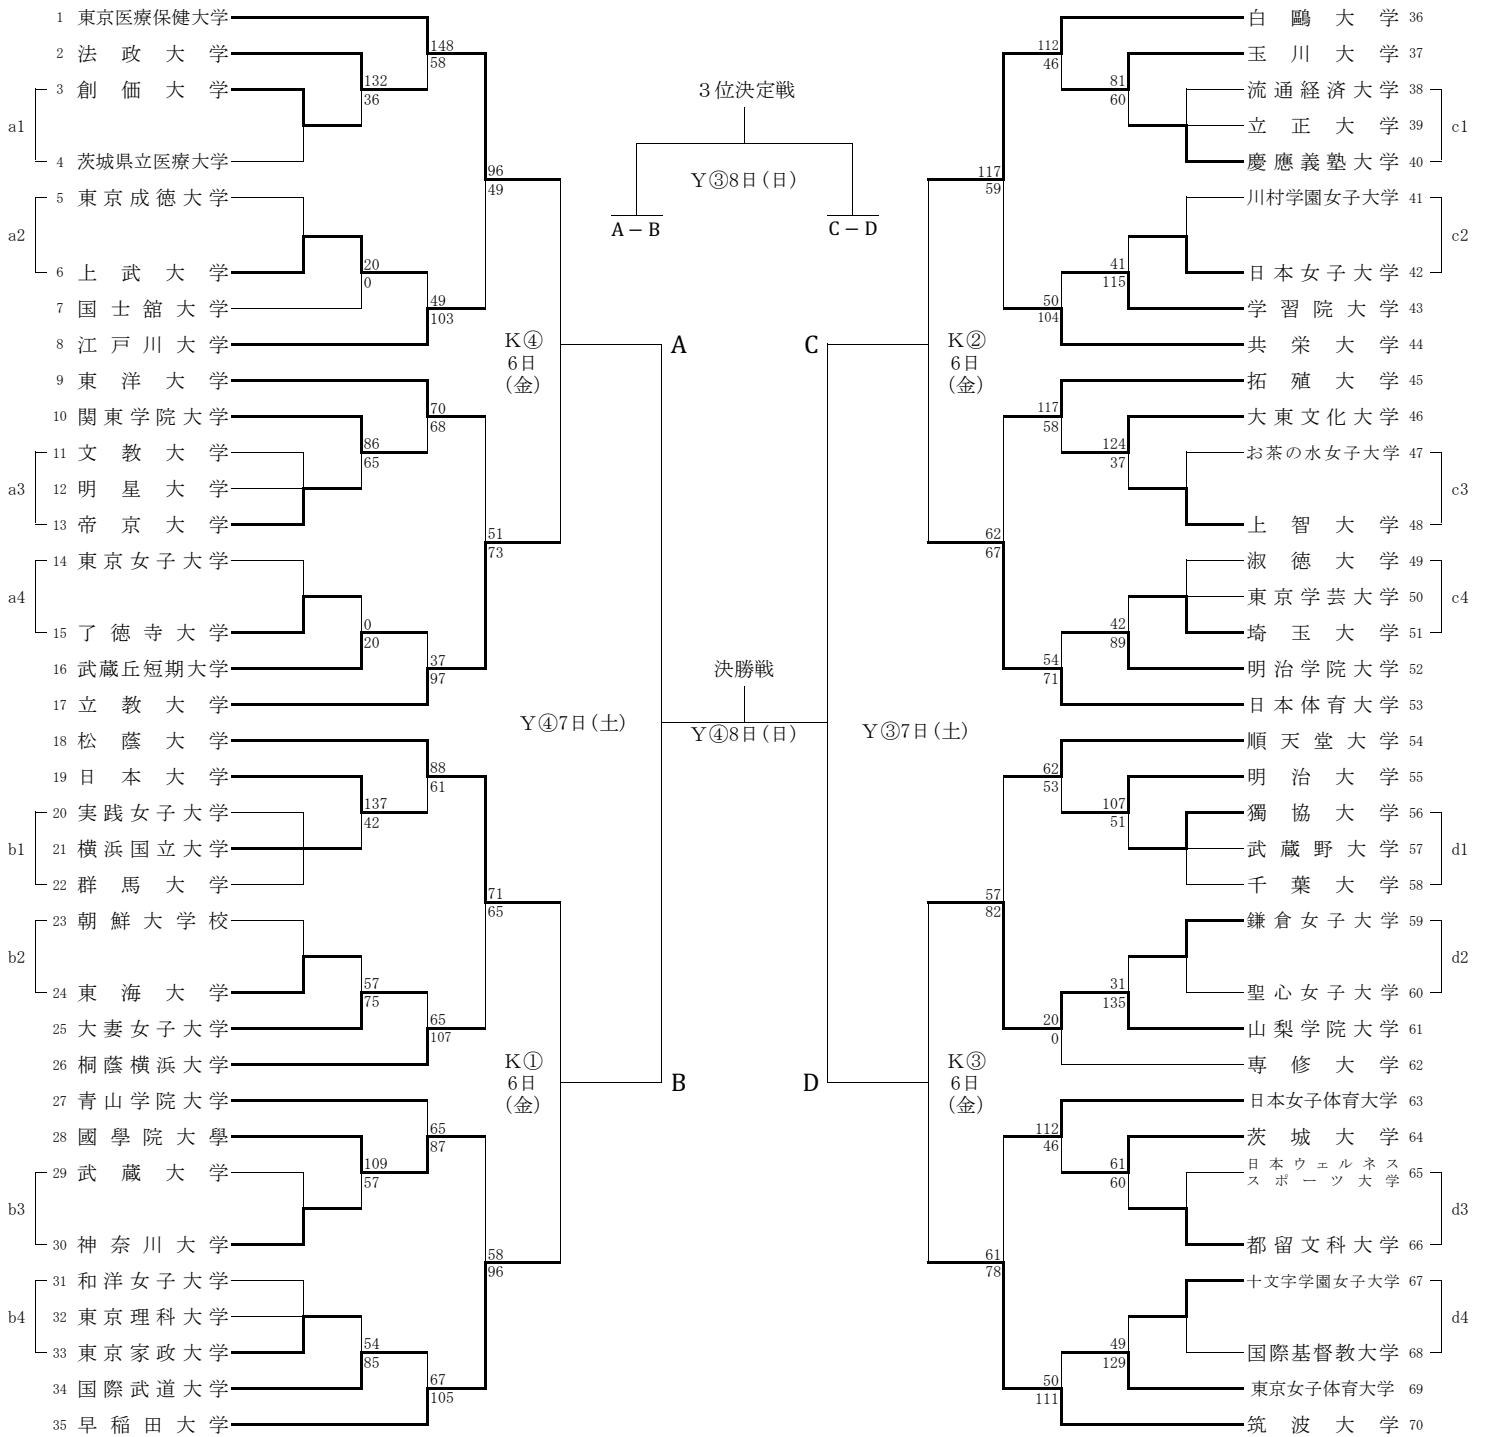

第56回関東大学女子バスケットボール選手権大会 《組み合わせ》

☆ 1～☆ 8 前年度ベスト16に進出した大学による抽選

◆ 1～◆ 16 前年度ベスト32に進出した大学による抽選

K：駒沢オリンピック公園総合運動場体育館

Y：国立代々木競技場 第二体育館