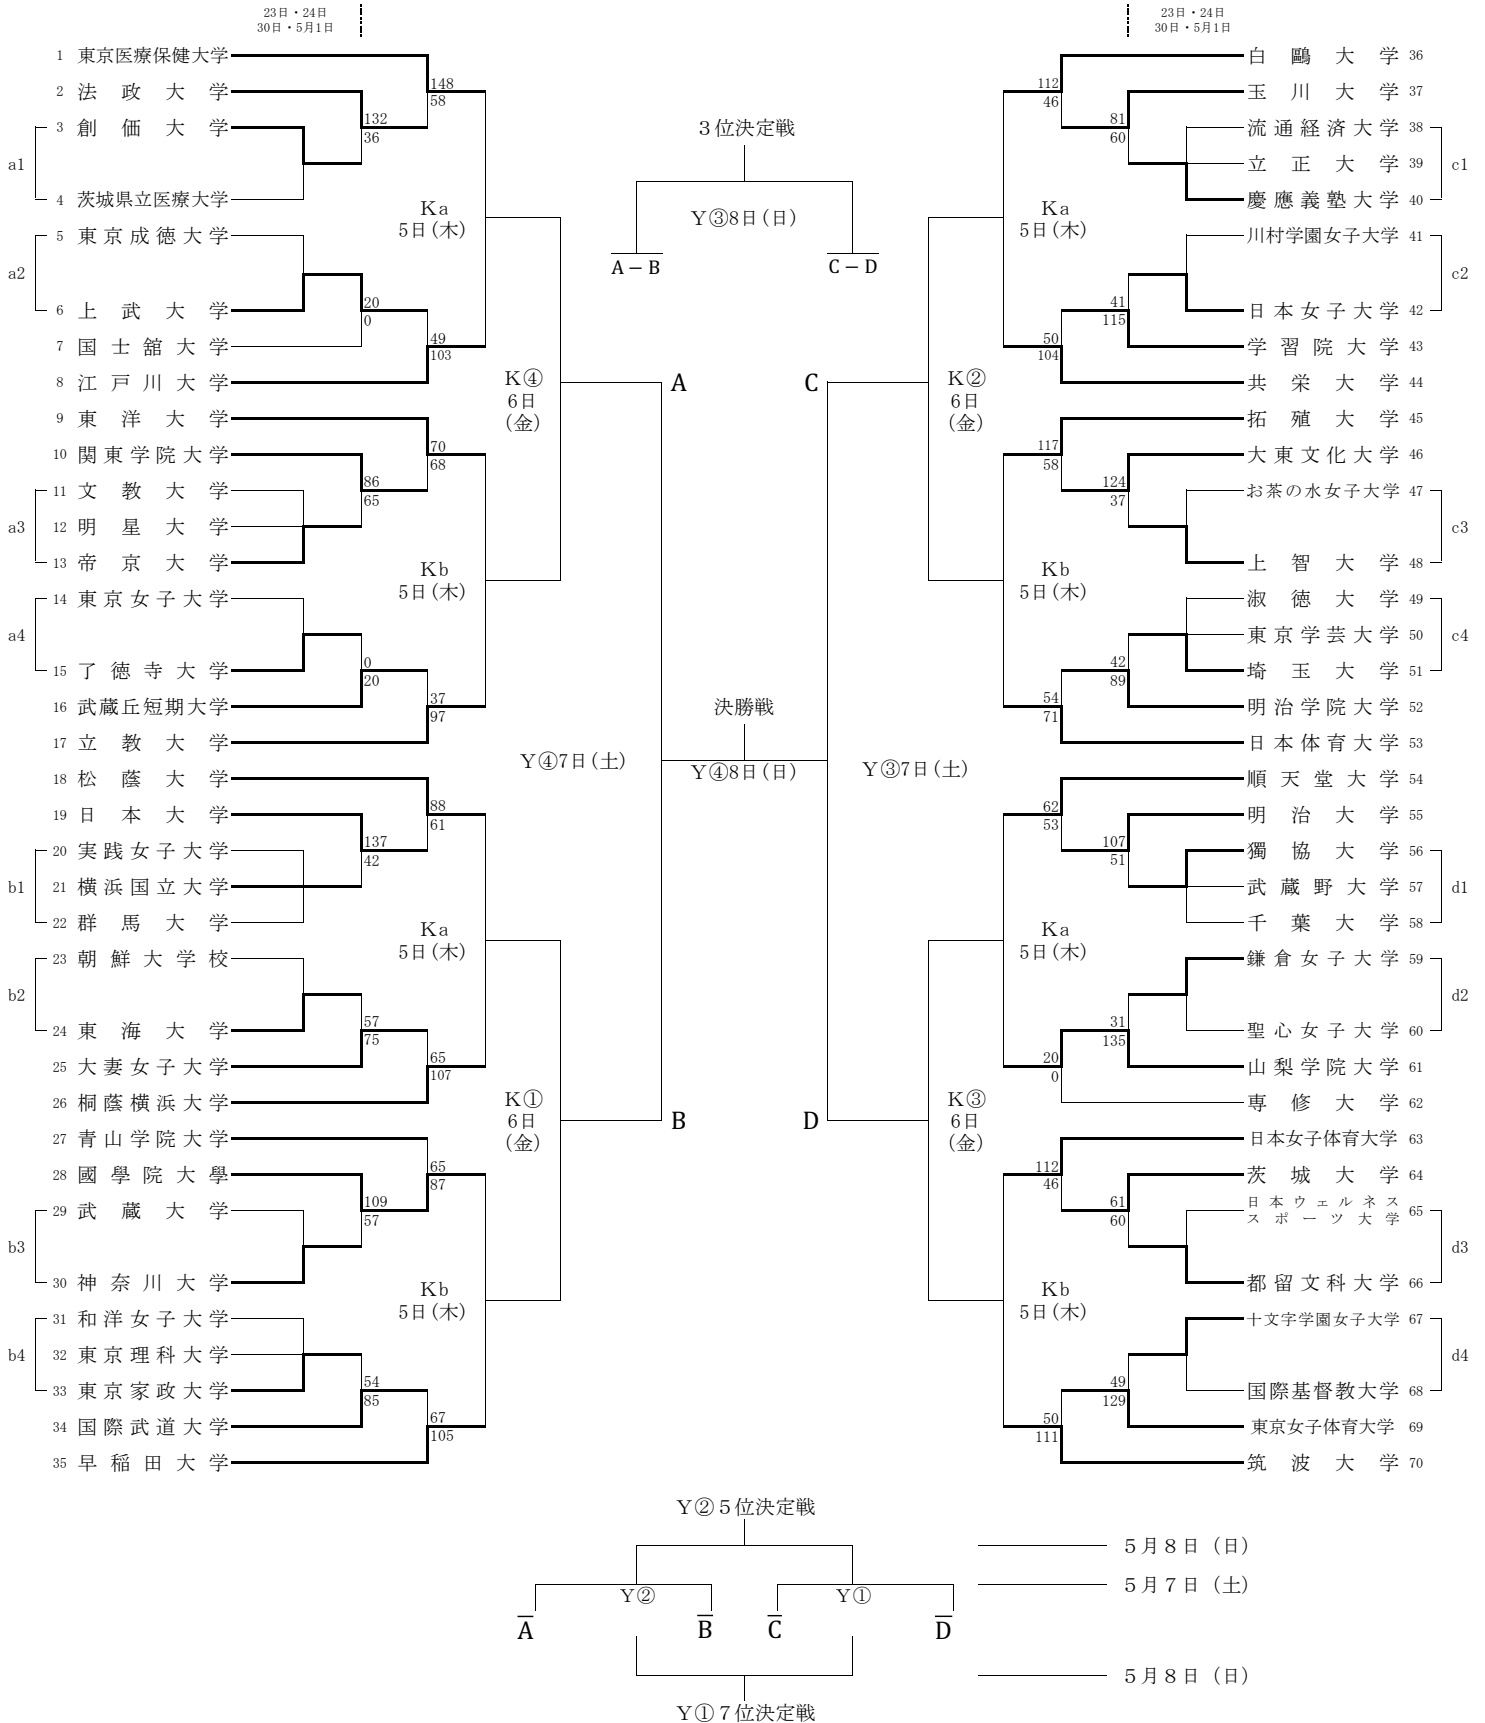

第56回関東大学女子バスケットボール選手権大会 《組み合わせ》

☆1～☆8 前年度ベスト16に進出した大学による抽選

◆1～◆16 前年度ベスト32に進出した大学による抽選

K：駒沢オリンピック公園総合運動場体育館

Y：国立代々木競技場 第二体育館