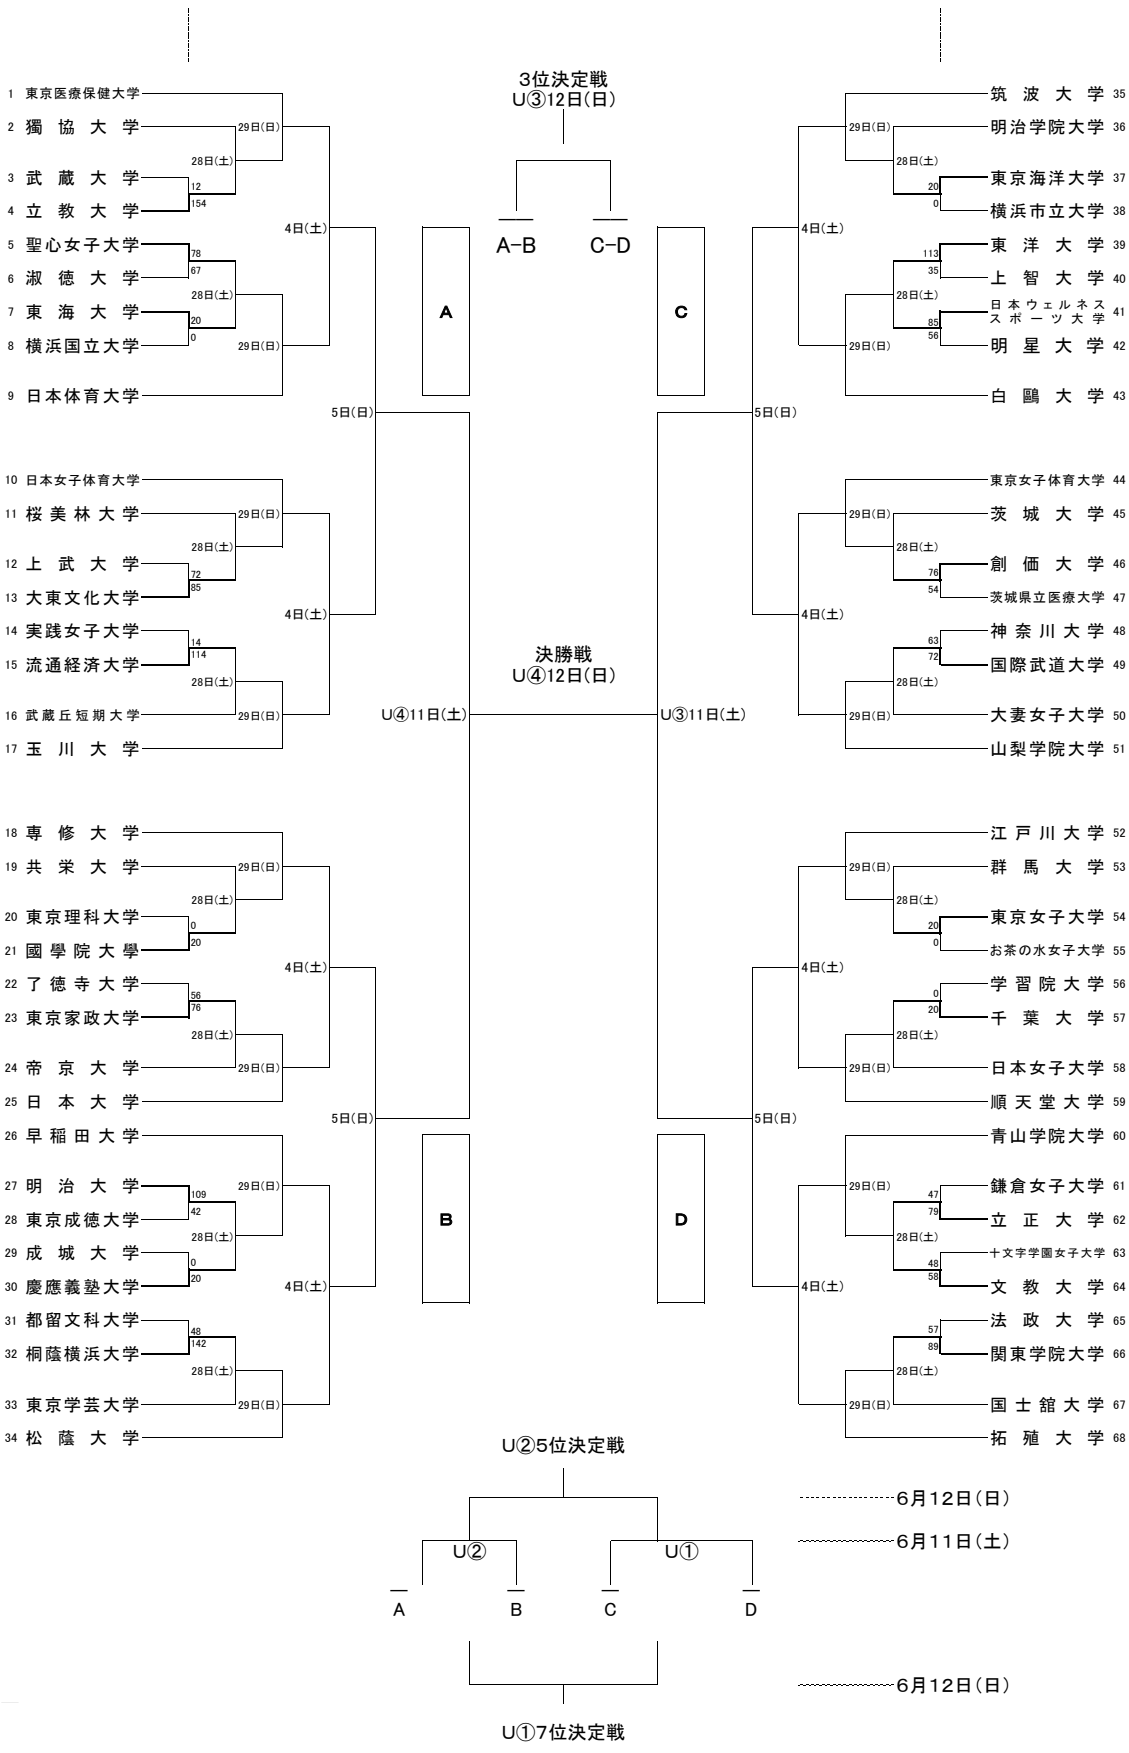

第12回関東大学女子バスケットボール新人戦 《組み合わせ》

A-B C-D A B C D は負けチームを表します

U: ウイング・ハット春日部