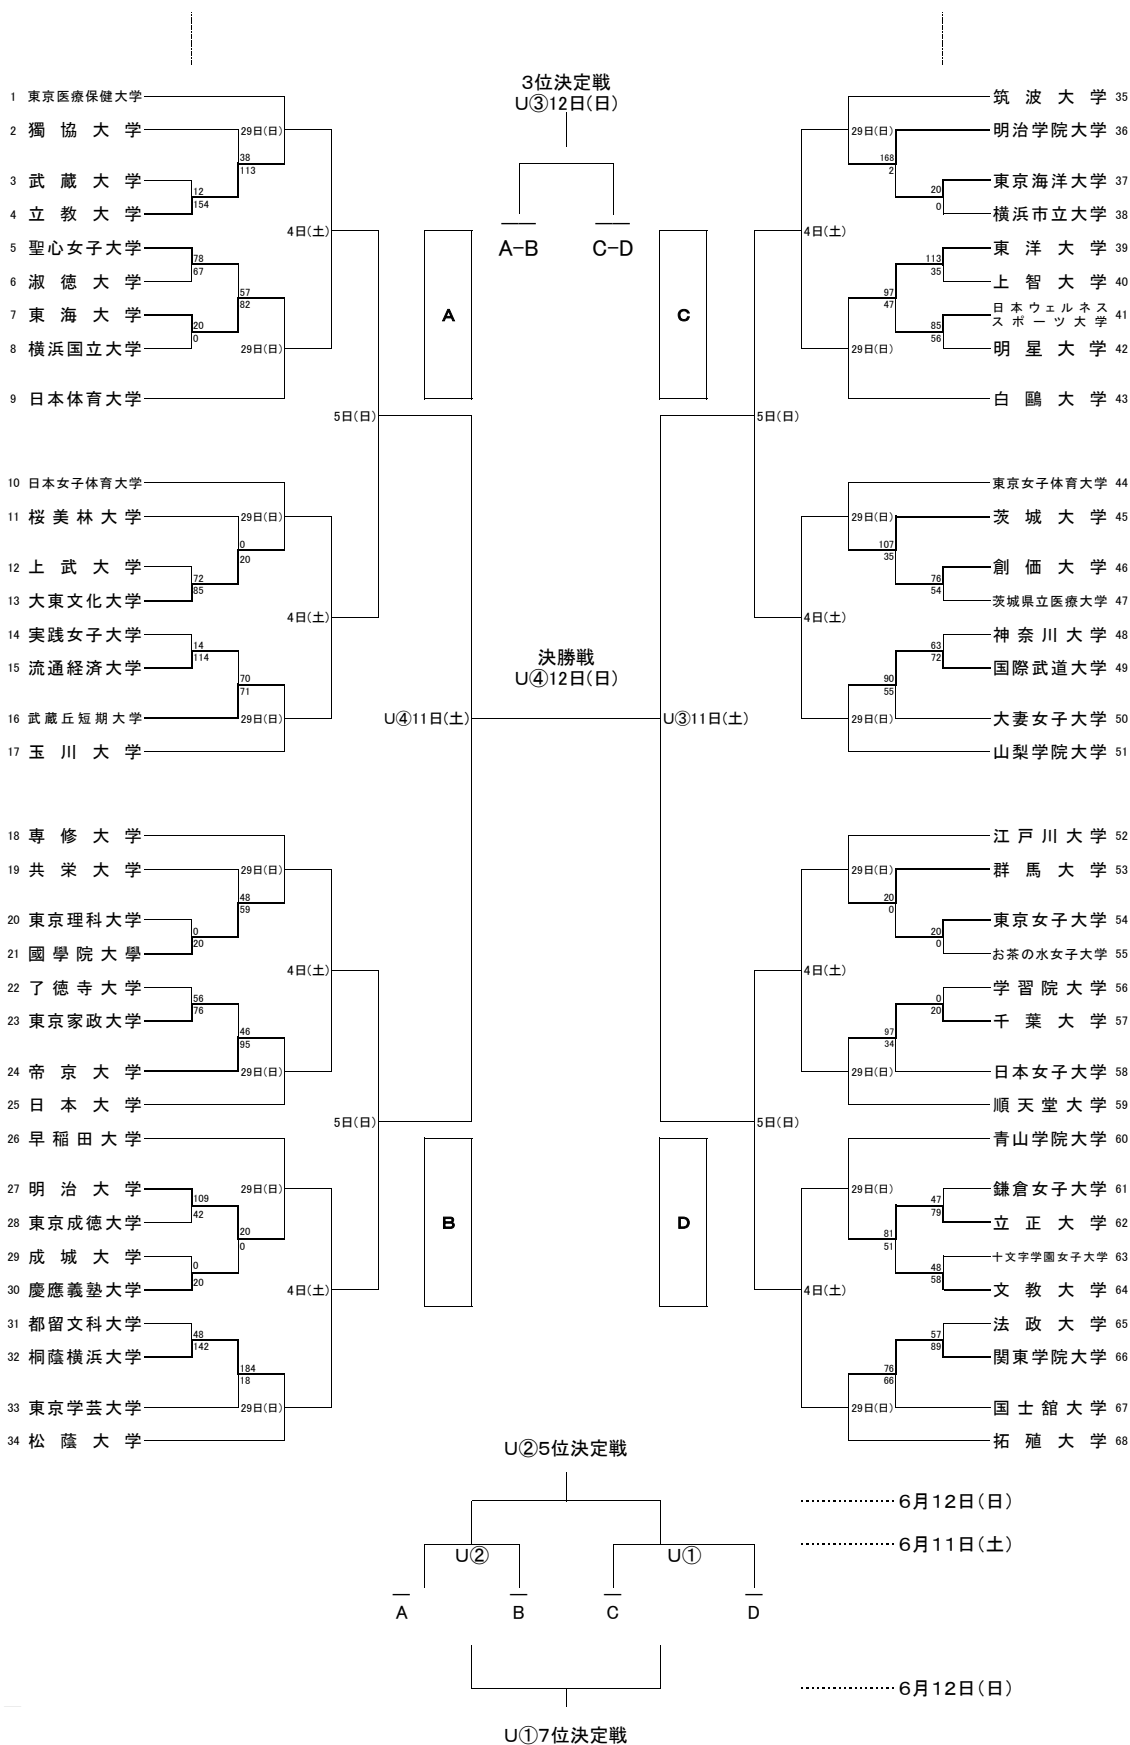

# 第12回関東大学女子バスケットボール新人戦 《組み合わせ》

A-B C-D A B C D は負けチームを表します

U: ウイング・ハット春日部