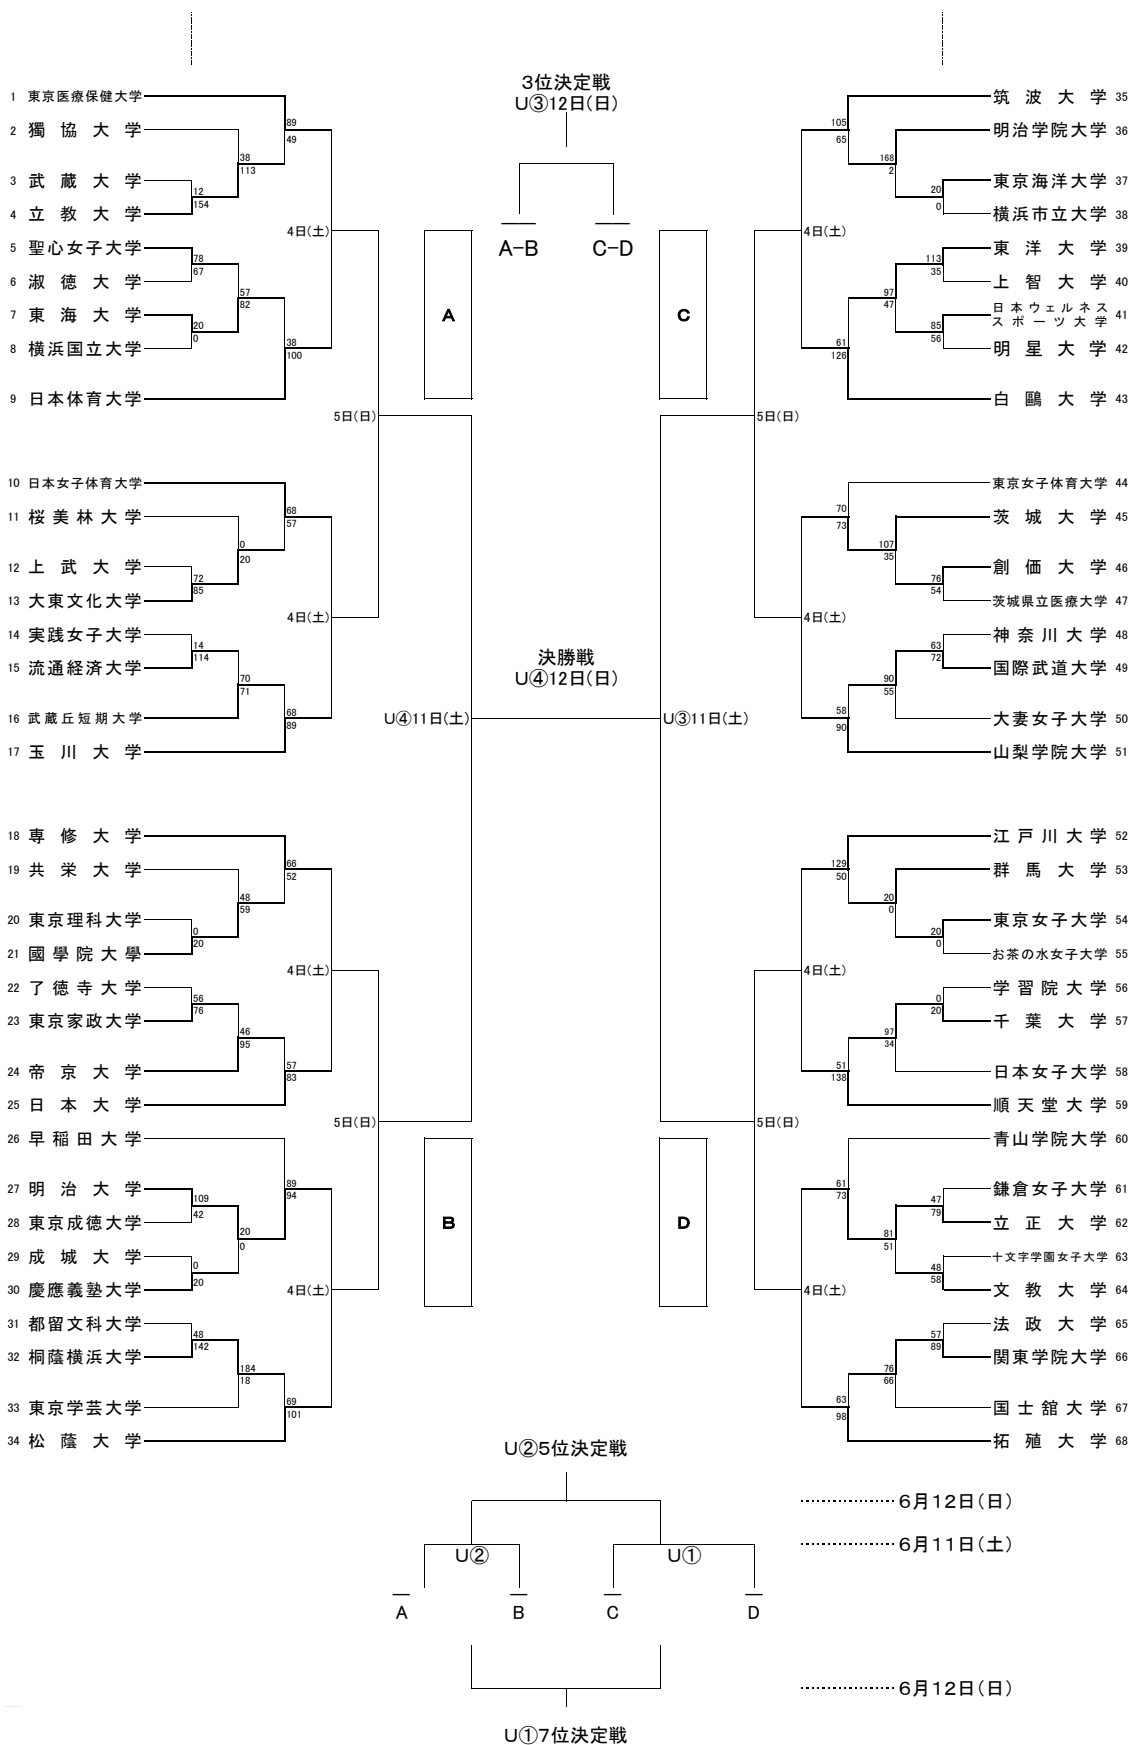

第12回関東大学女子バスケットボール新人戦 《組み合わせ》

A-B C-D A B C D は負けチームを表します

U: ウイング・ハット春日部