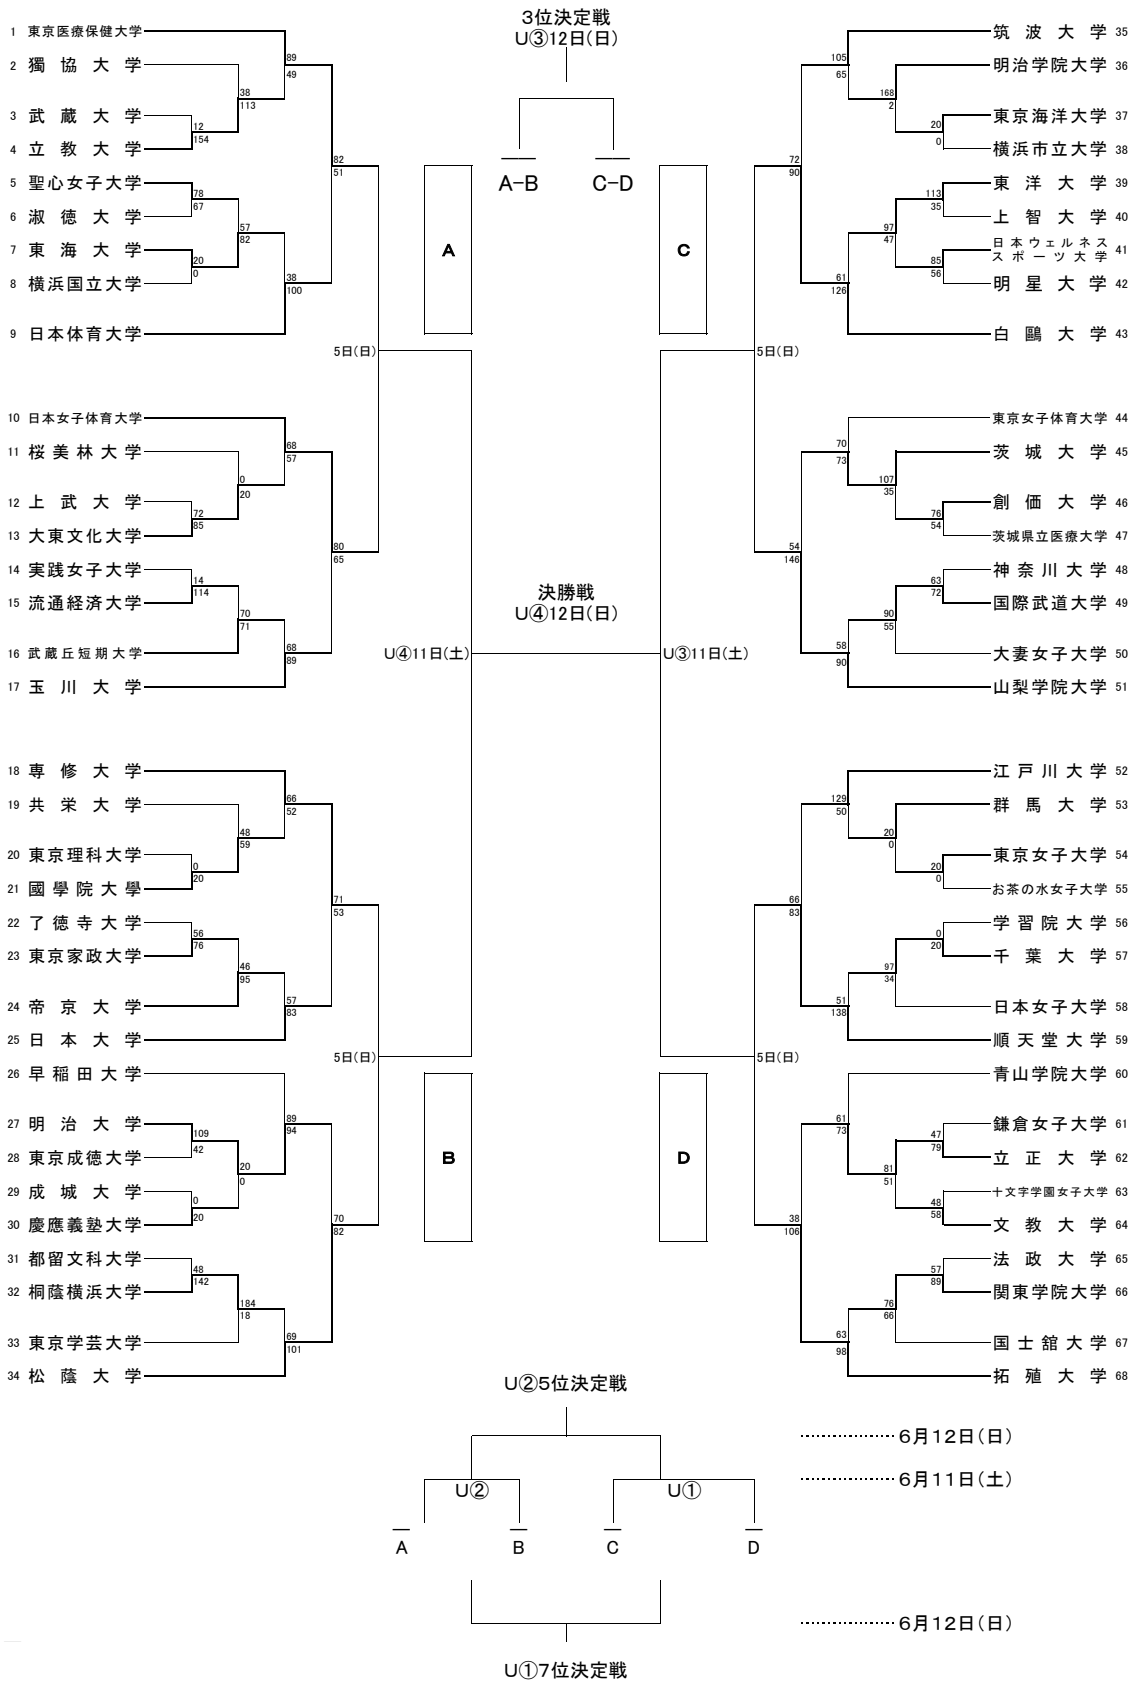

第12回関東大学女子バスケットボール新人戦 《組み合わせ》

A-B C-D A B C D は負けチームを表します

U: ウイング・ハット春日部