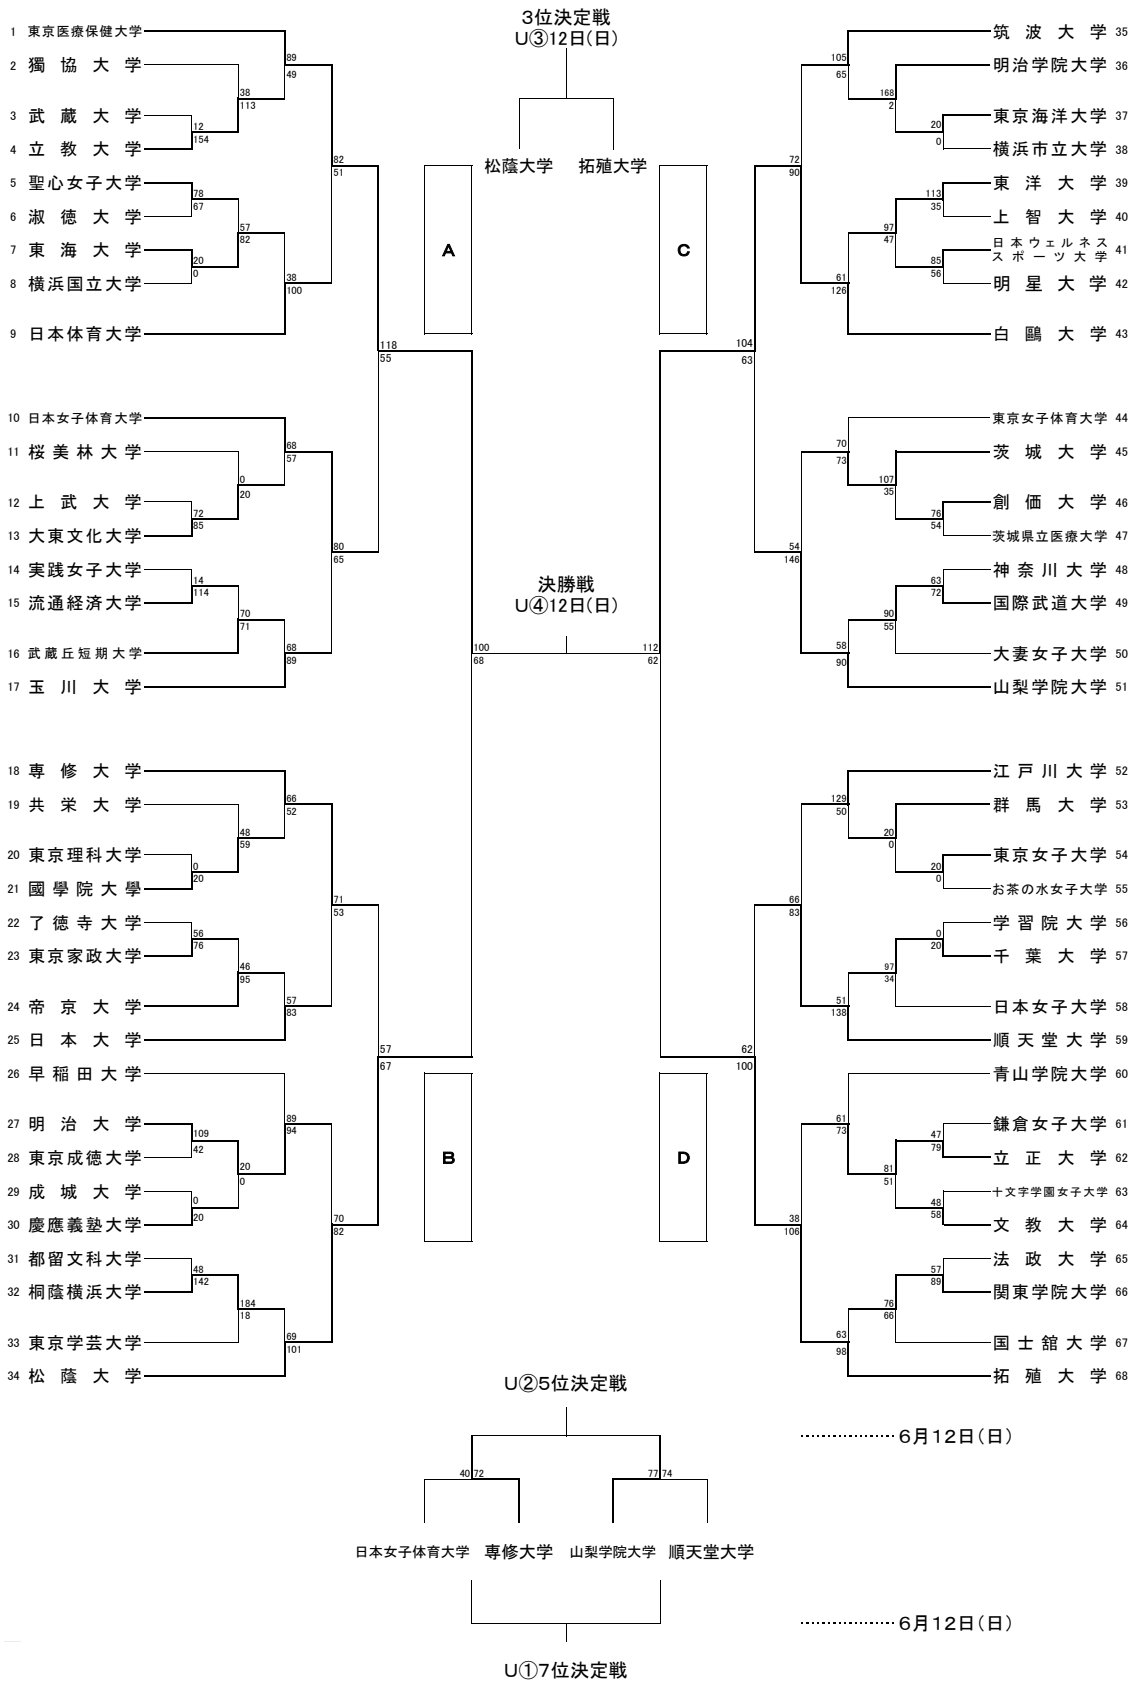

第12回関東大学女子バスケットボール新人戦 《組み合わせ》

U:ウイング・ハット春日部