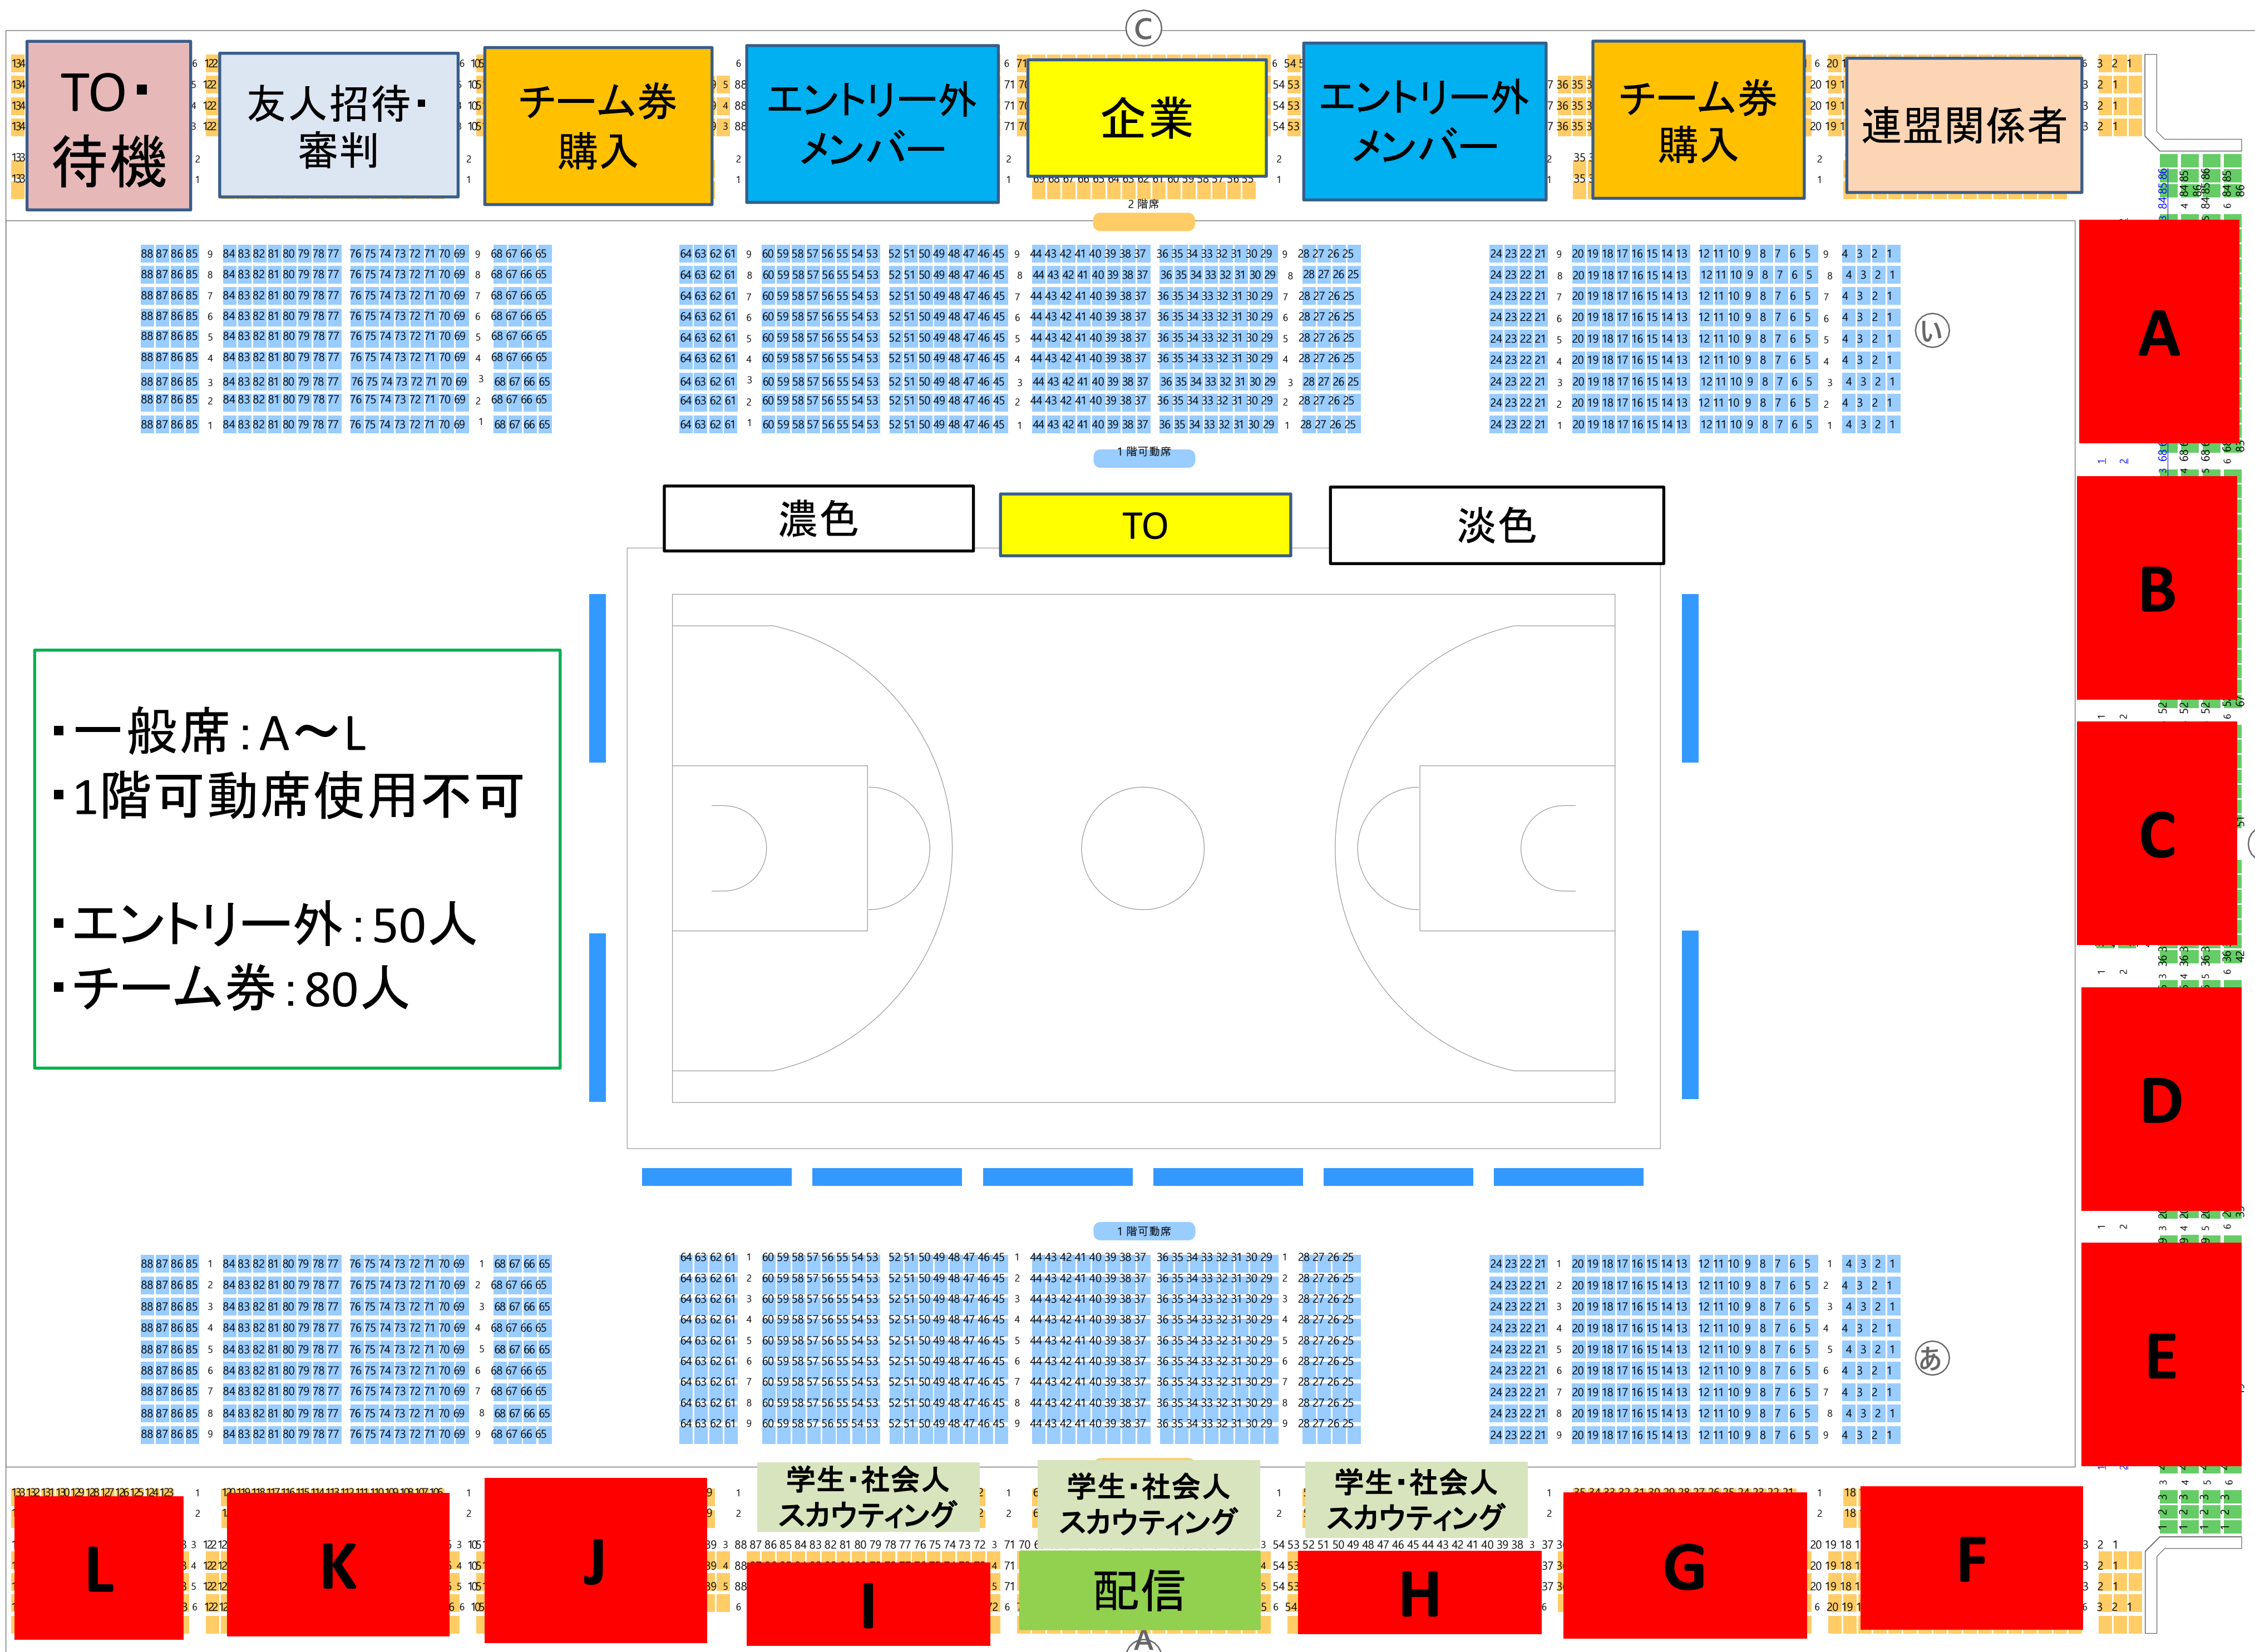

ウイング・ハット春日部

メインアリーナ座席表

最大収容 3,584席

武里駅から
徒歩約31分

駐車場 ファミレス カフェ コンビニ ホテル