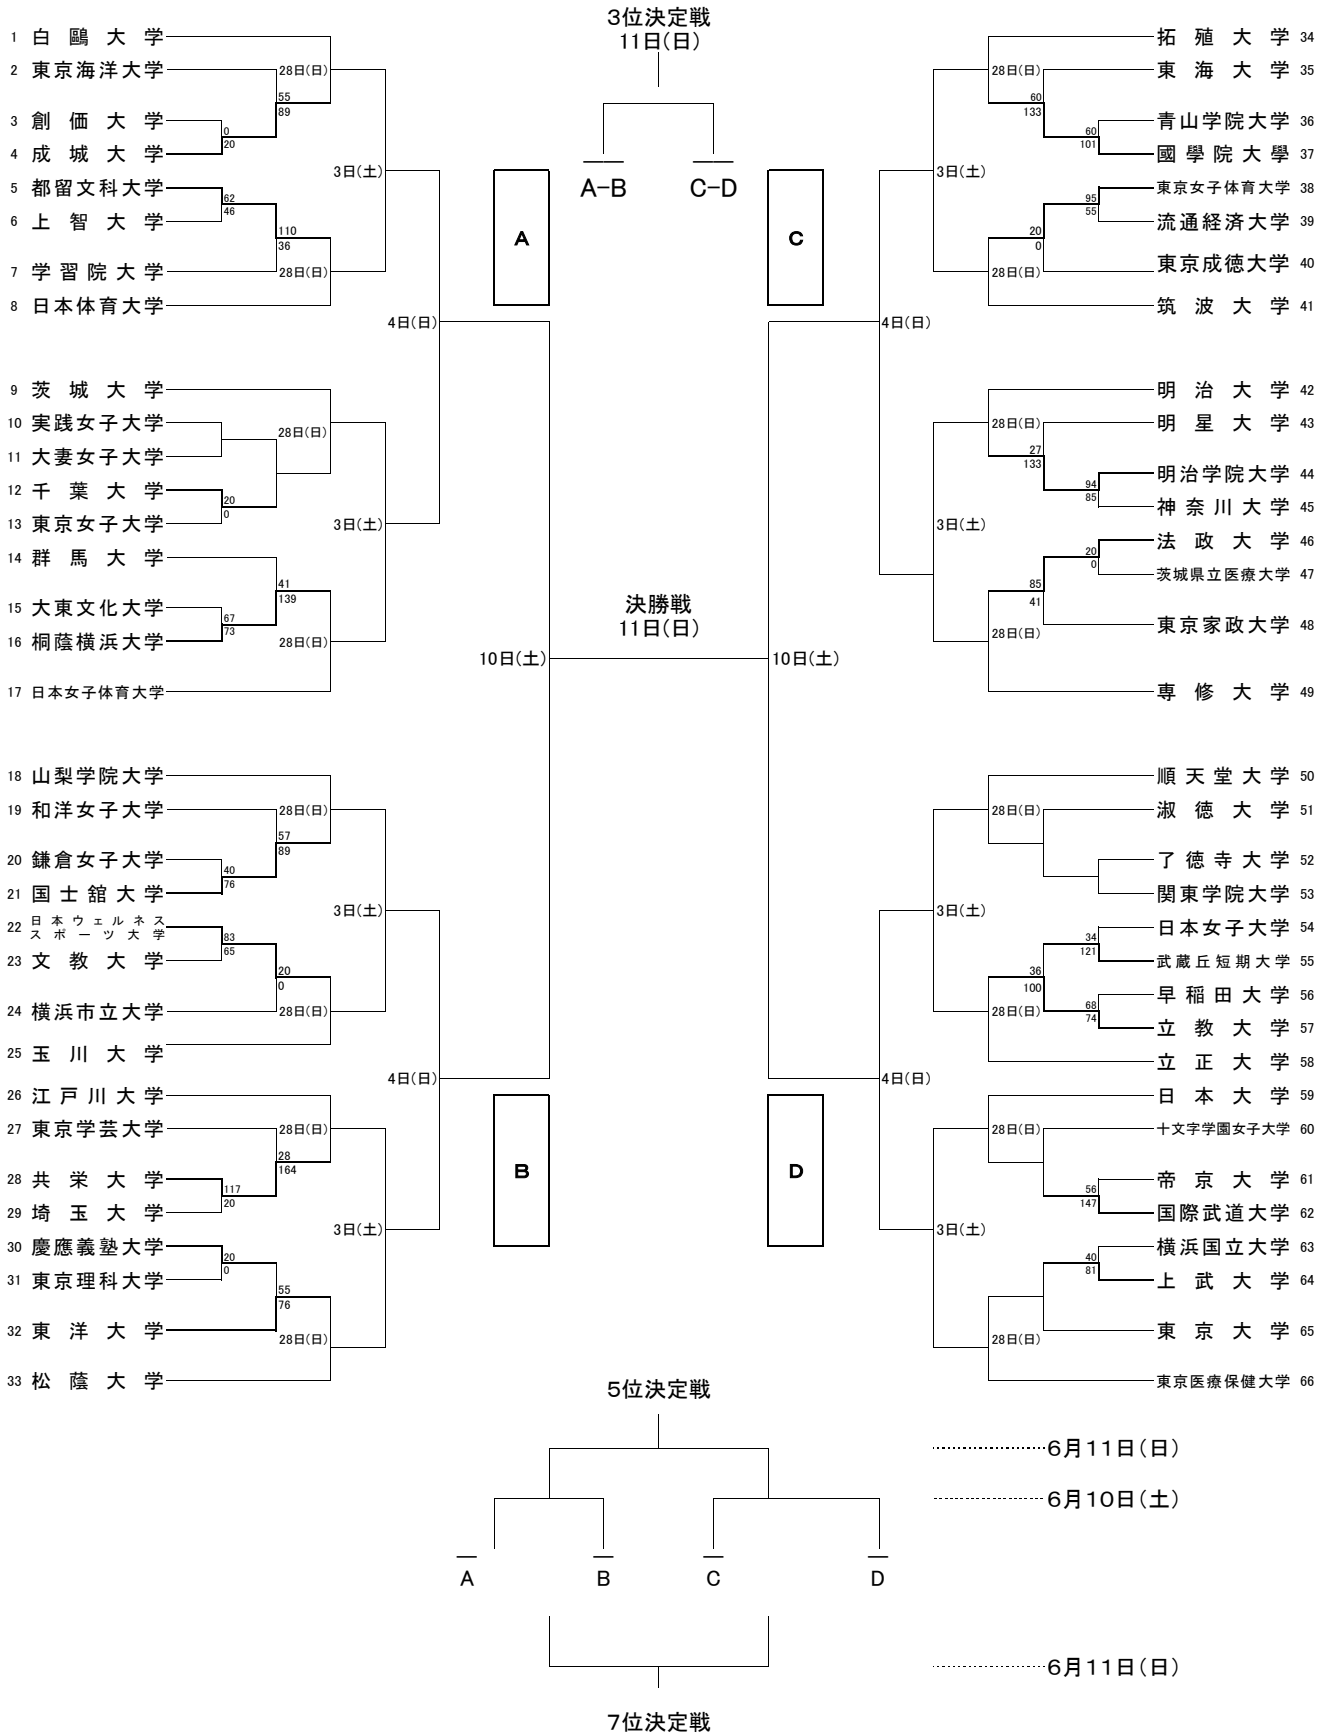

第13回関東大学女子バスケットボール新人戦 《勝ち上がり》

A-B C-D A B C D は負けチームを表します

5月27日(土)現在