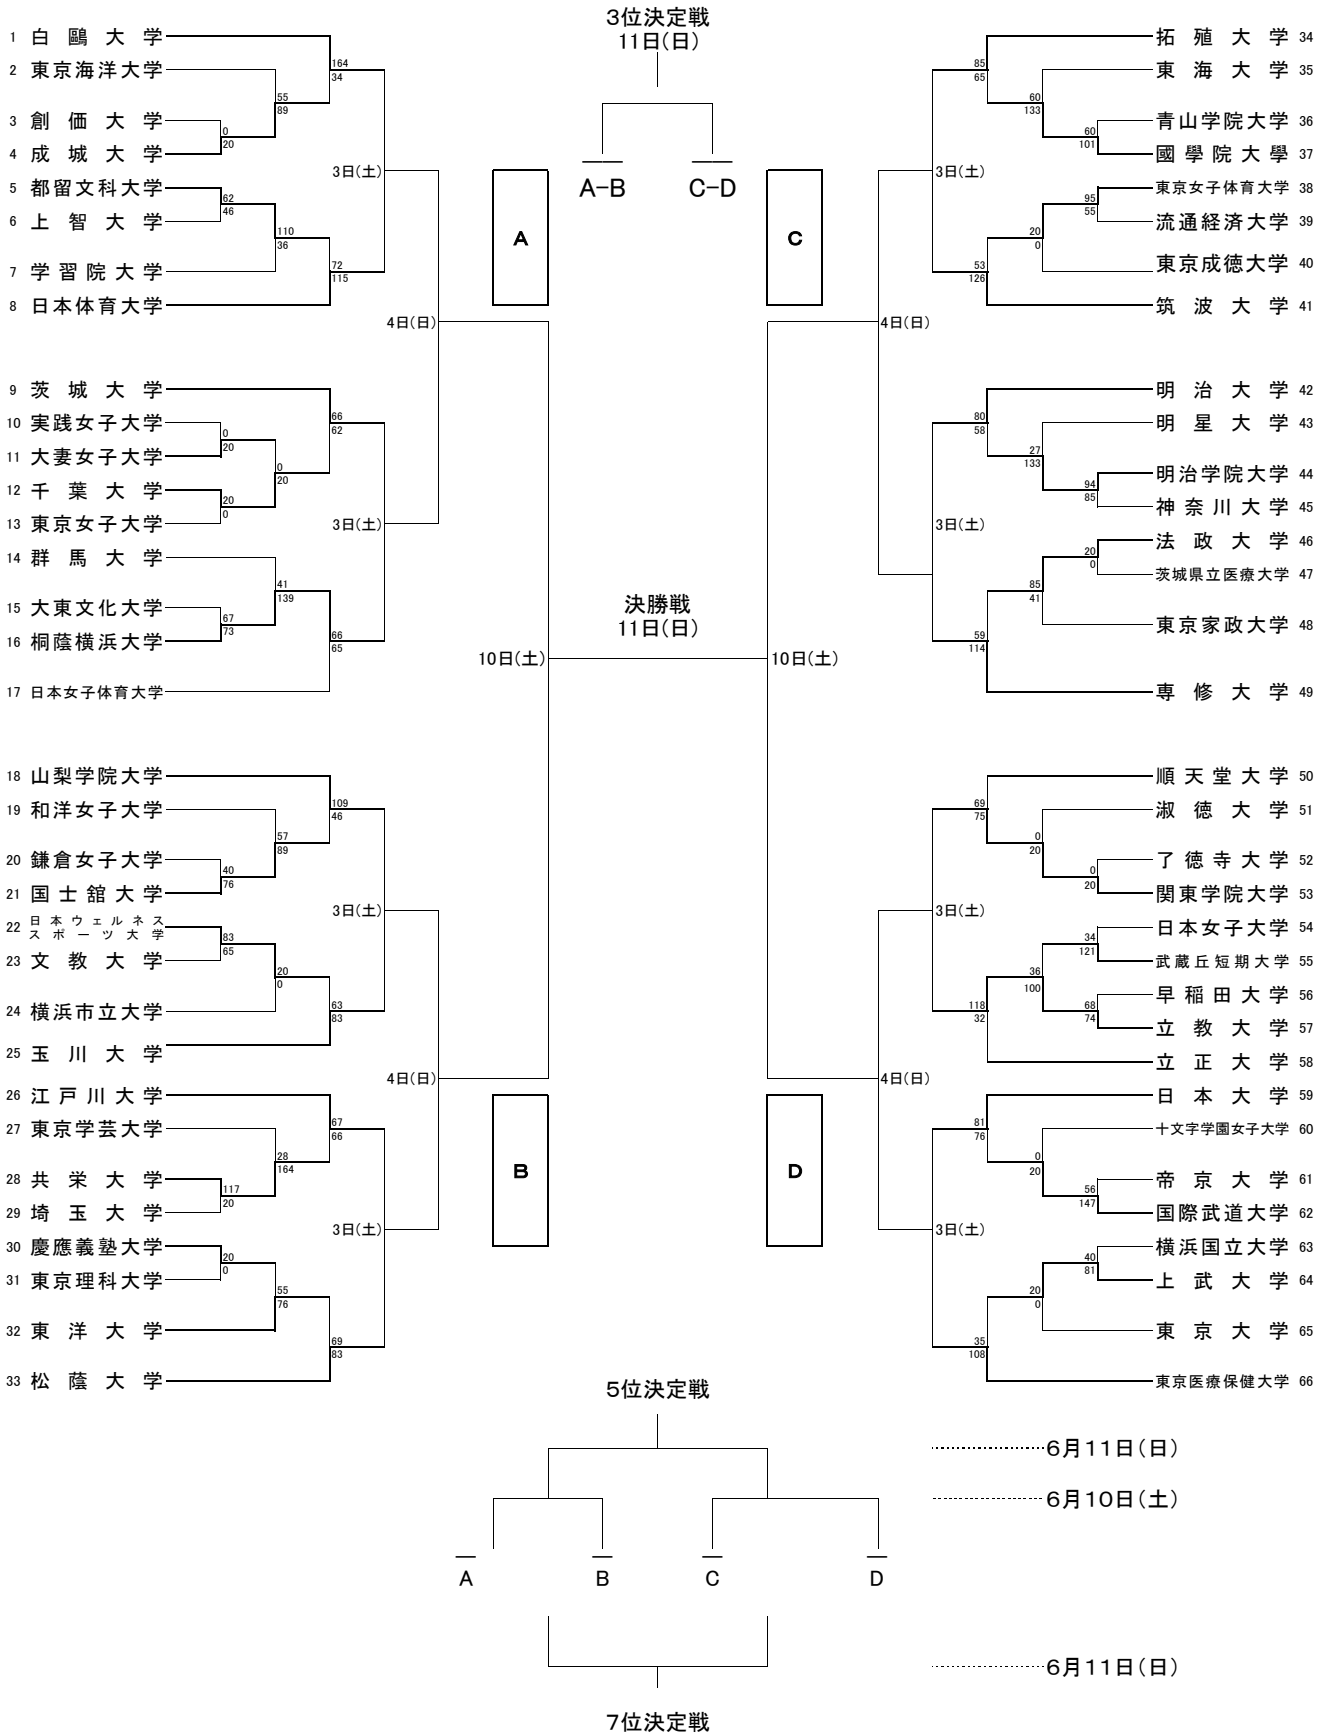

# 第13回関東大学女子バスケットボール新人戦 《勝ち上がり》

A-B C-D A B C D は負けチームを表します

5月28日(日)現在