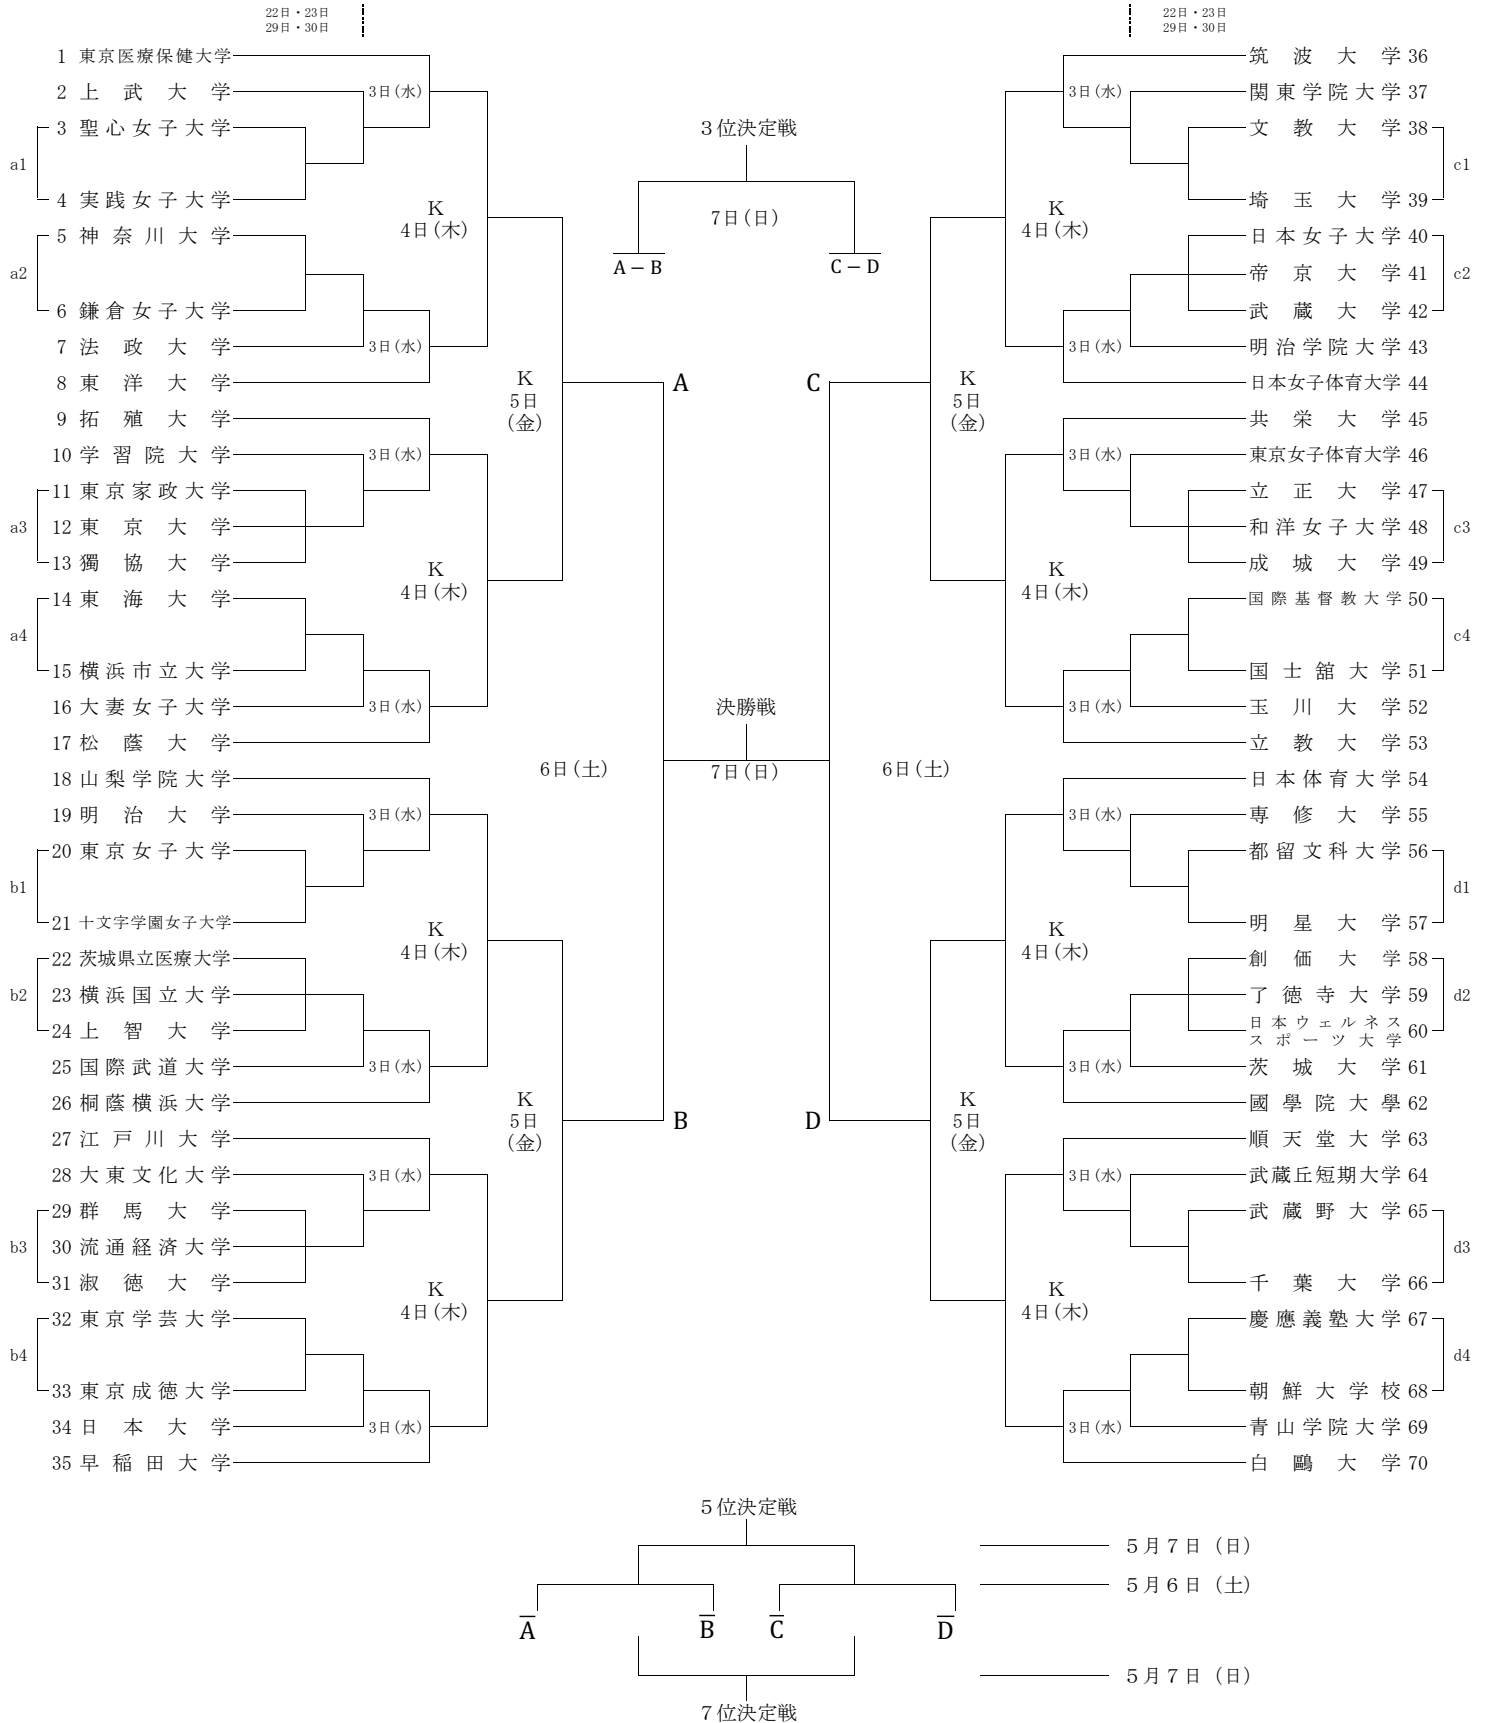

第57回関東大学女子バスケットボール選手権大会 《組み合わせ》

☆ 1～☆ 8 前年度ベスト16に進出した大学による抽選

◆ 1～◆ 16 前年度ベスト32に進出した大学による抽選

K：駒沢オリンピック公園総合運動場体育館