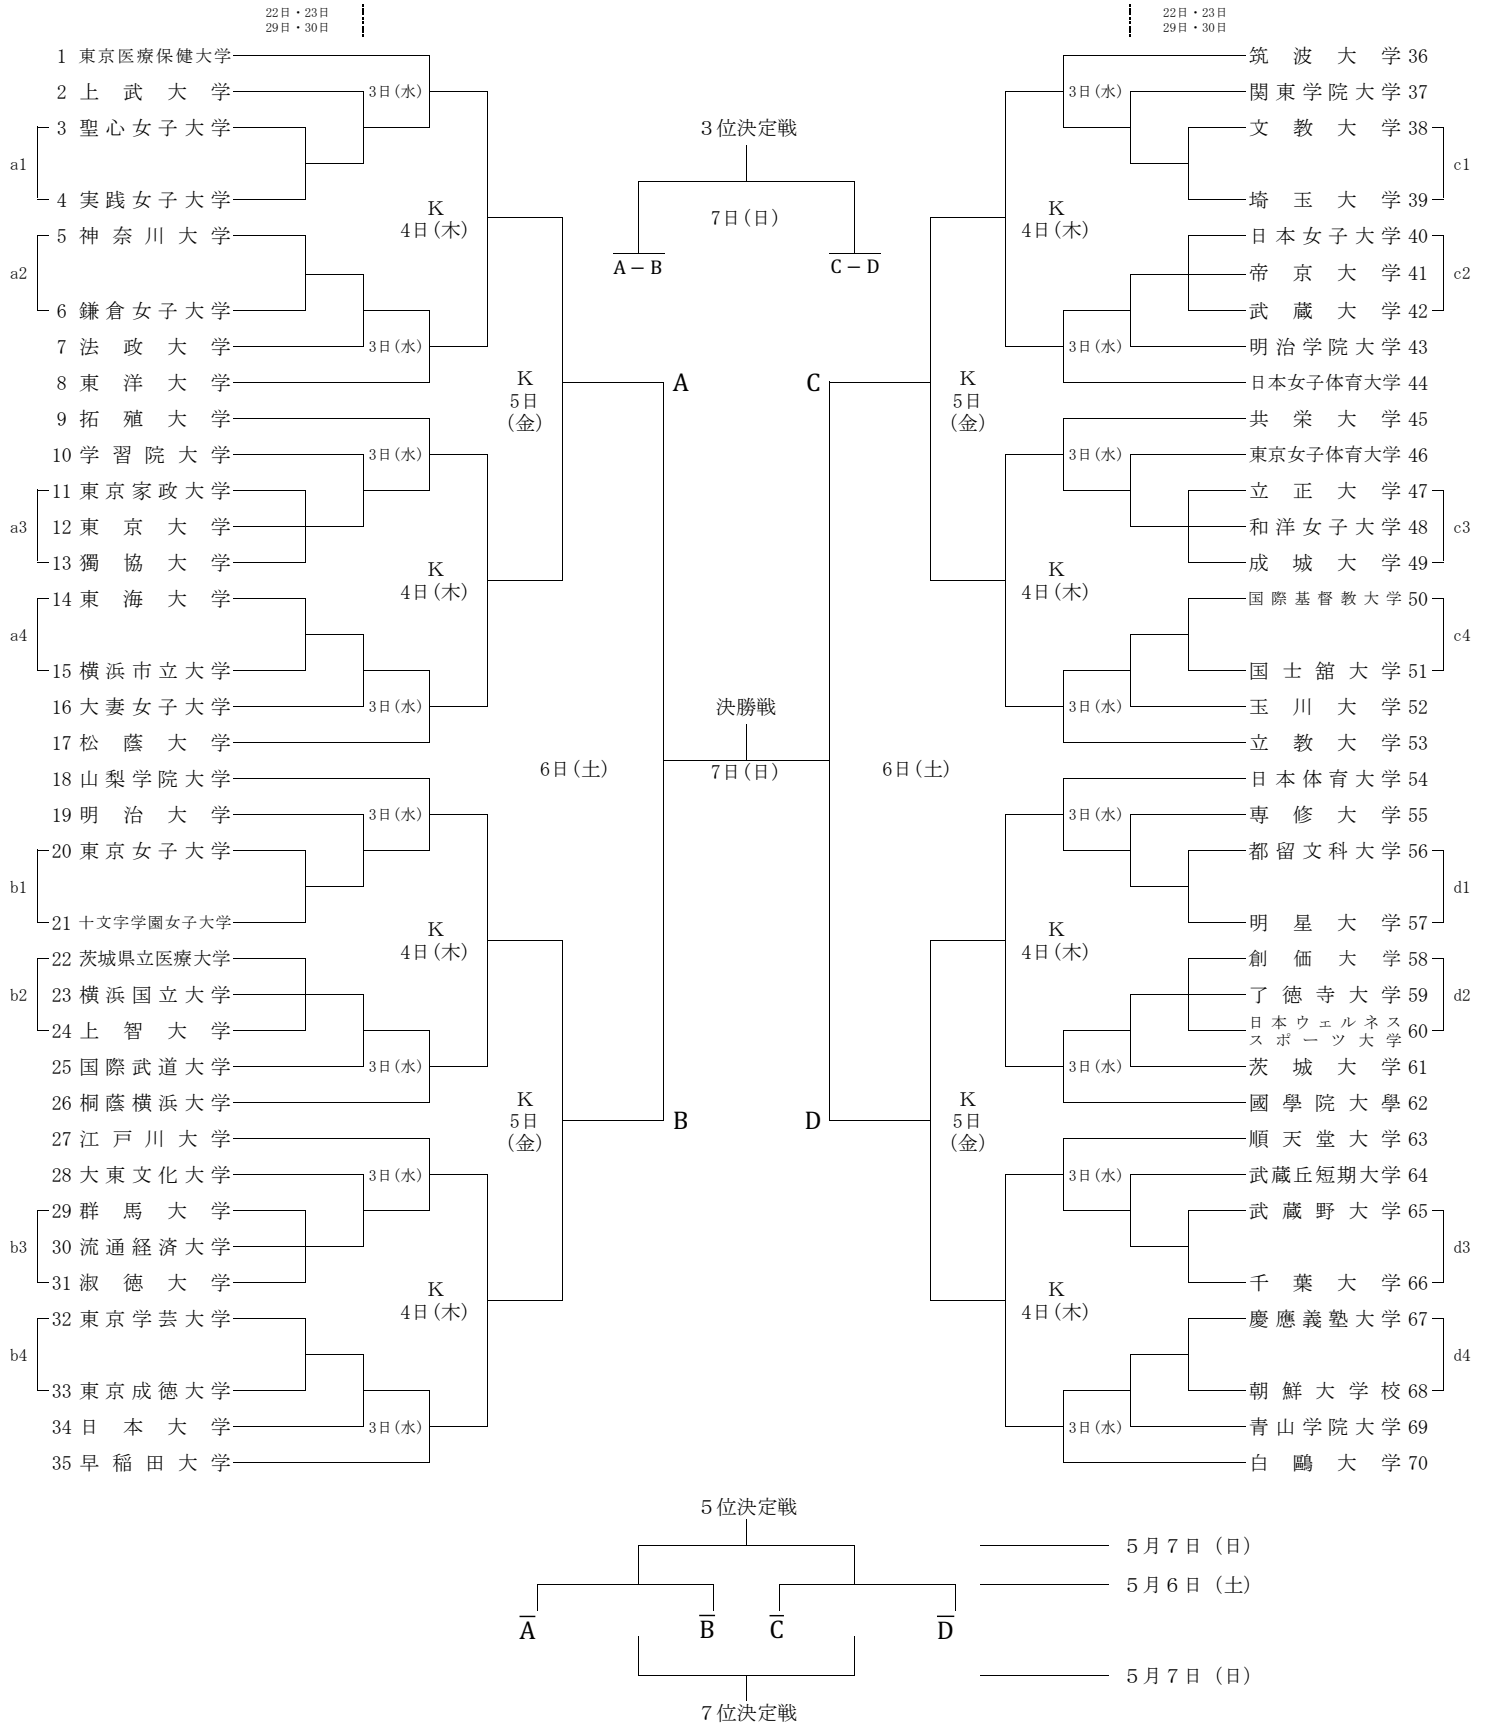

第57回関東大学女子バスケットボール選手権大会 《組み合わせ》

☆1～☆8 前年度ベスト16に進出した大学による抽選

◆1～◆16 前年度ベスト32に進出した大学による抽選

K：駒沢オリンピック公園総合運動場屋内球技場