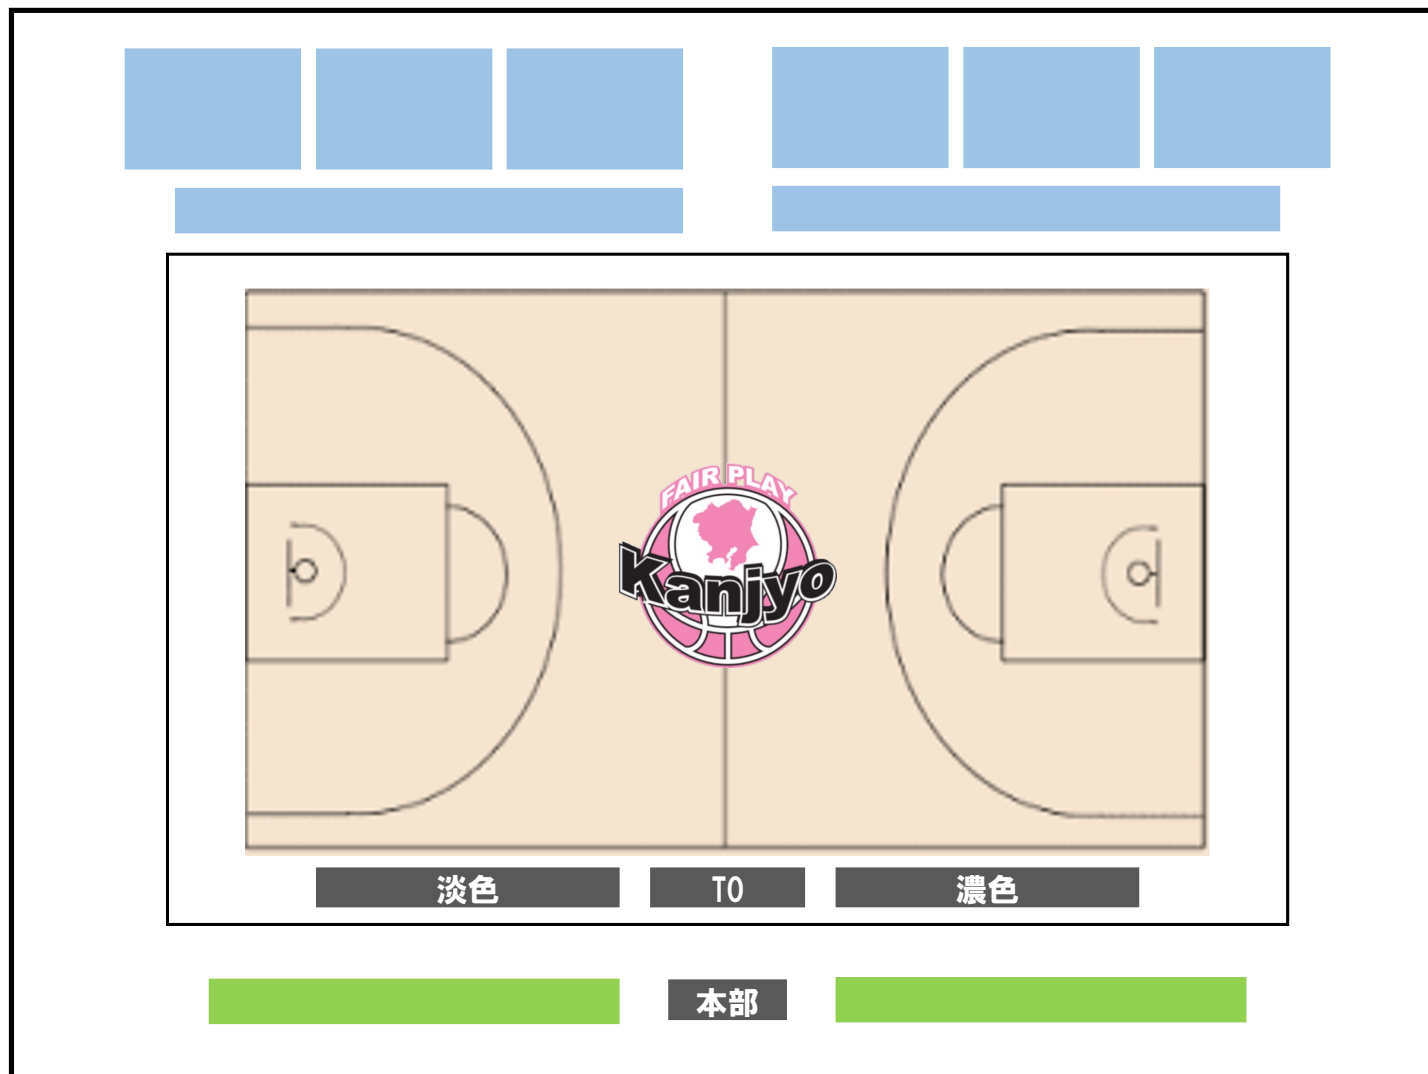

筑波大学

9/23(土)・24(日)

一般席

チーム券席

※各試合完全入替制

グッズ販売

受付
(一般出入口)