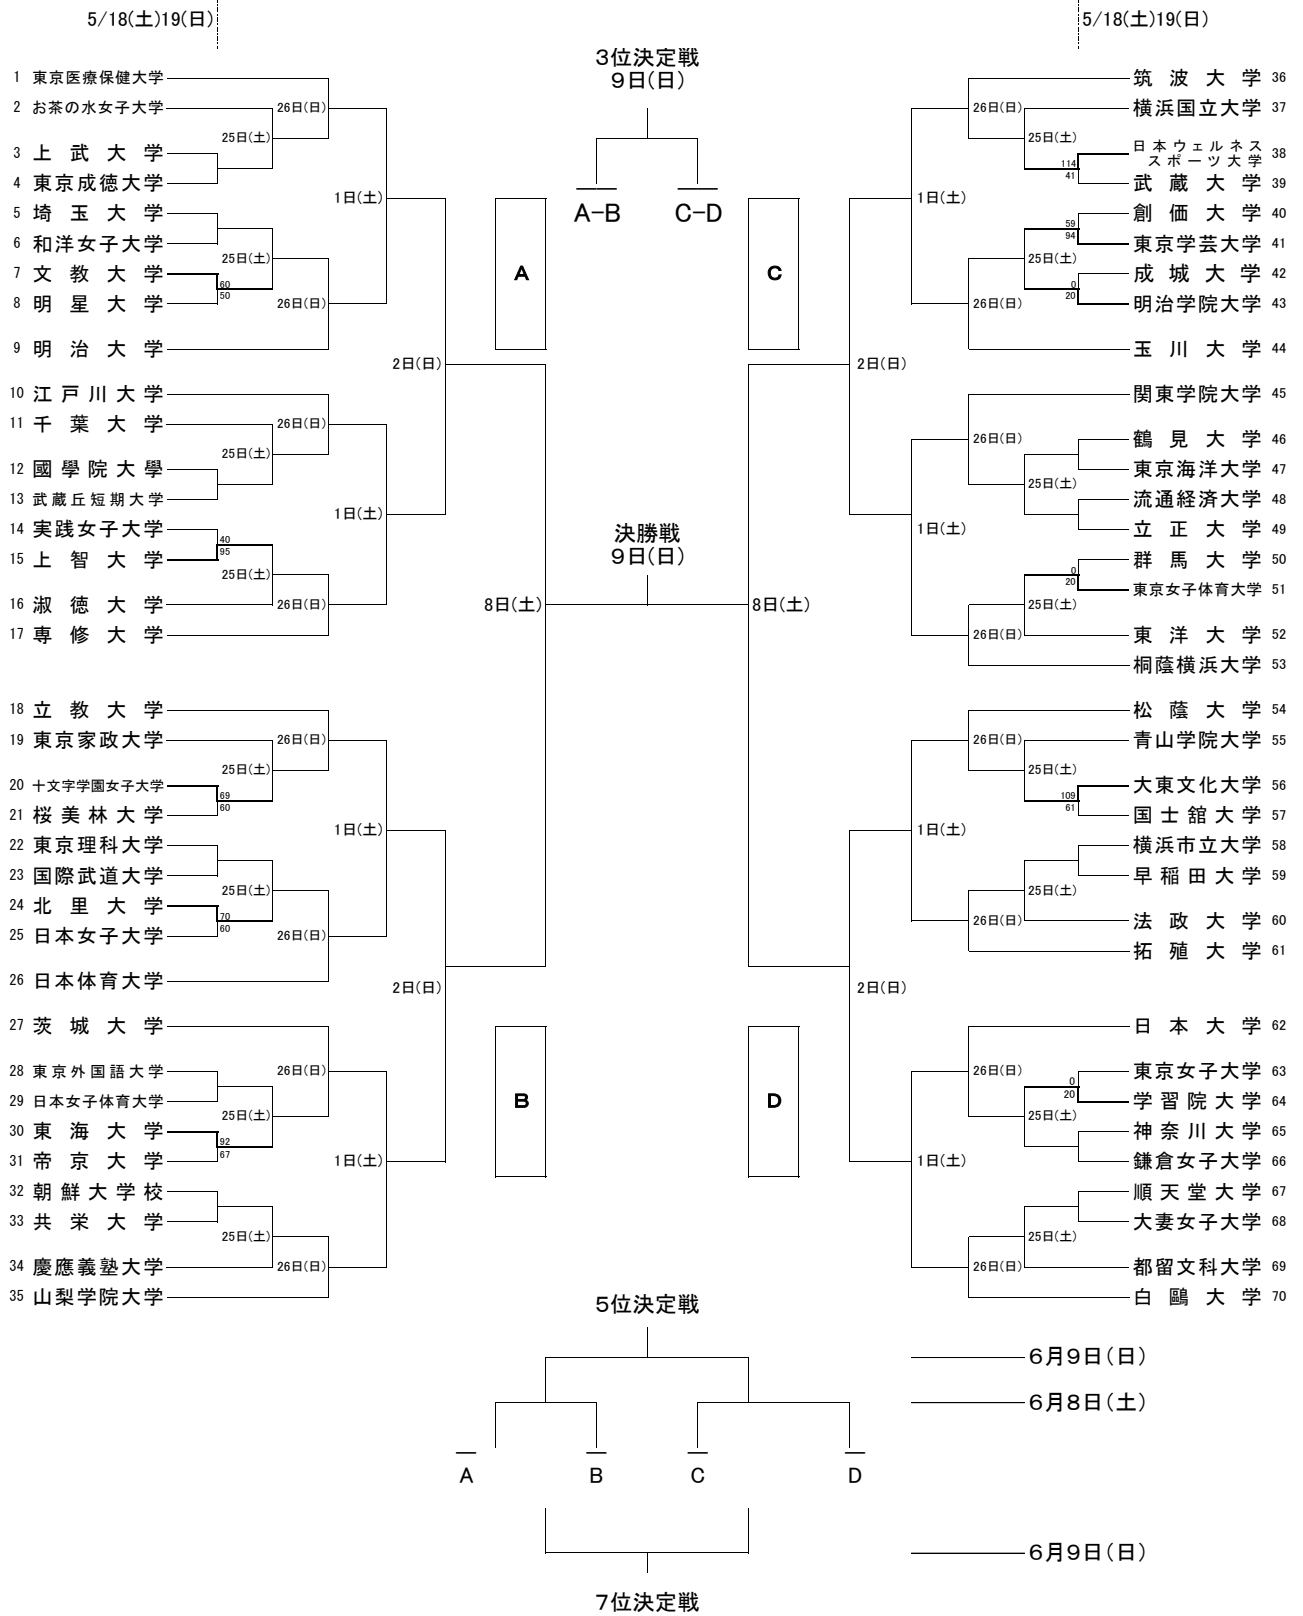

第14回関東大学女子バスケットボール新人戦 《勝ち上がり》

A-B C-D A B C D は負けチームを表します

☆1~☆8 前大会ベスト16に進出した大学による抽選