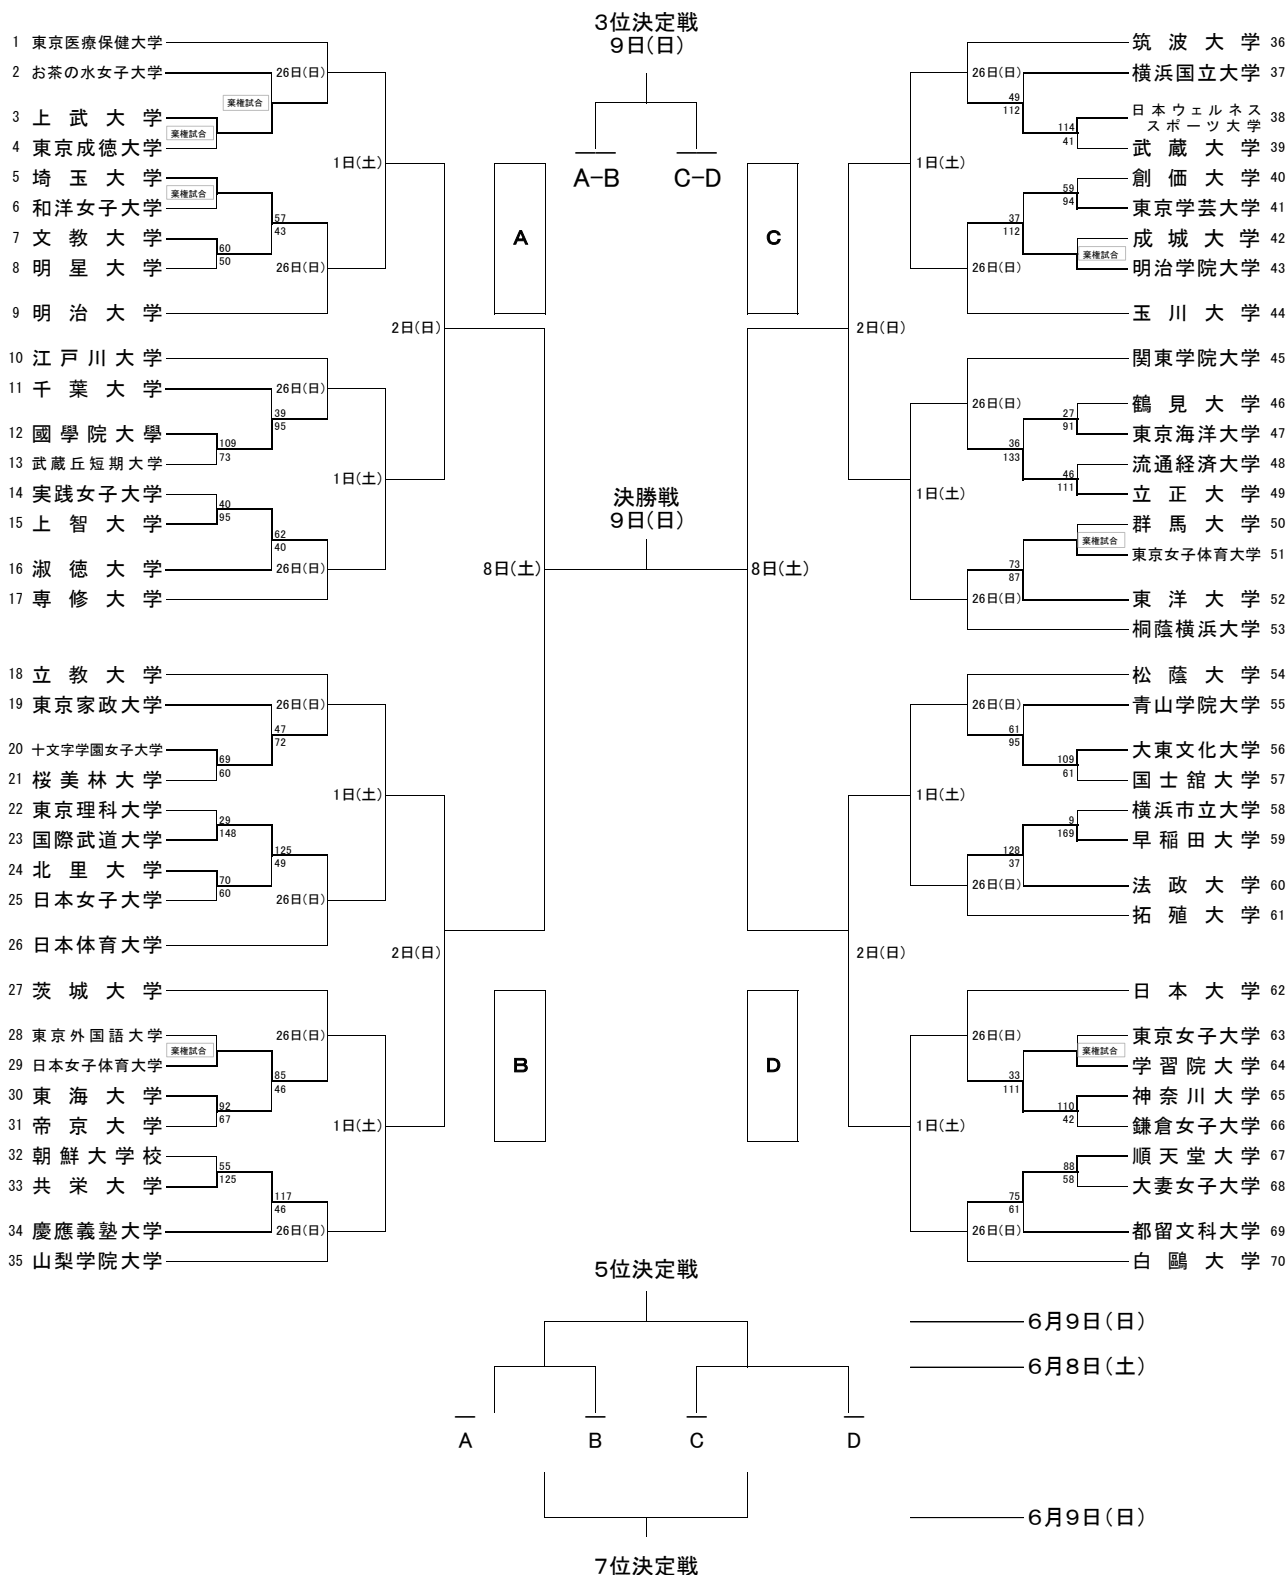

# 第14回関東大学女子バスケットボール新人戦 《勝ち上がり》

A-B C-D A B C D は負けチームを表します

☆1~☆8 前大会ベスト16に進出した大学による抽選