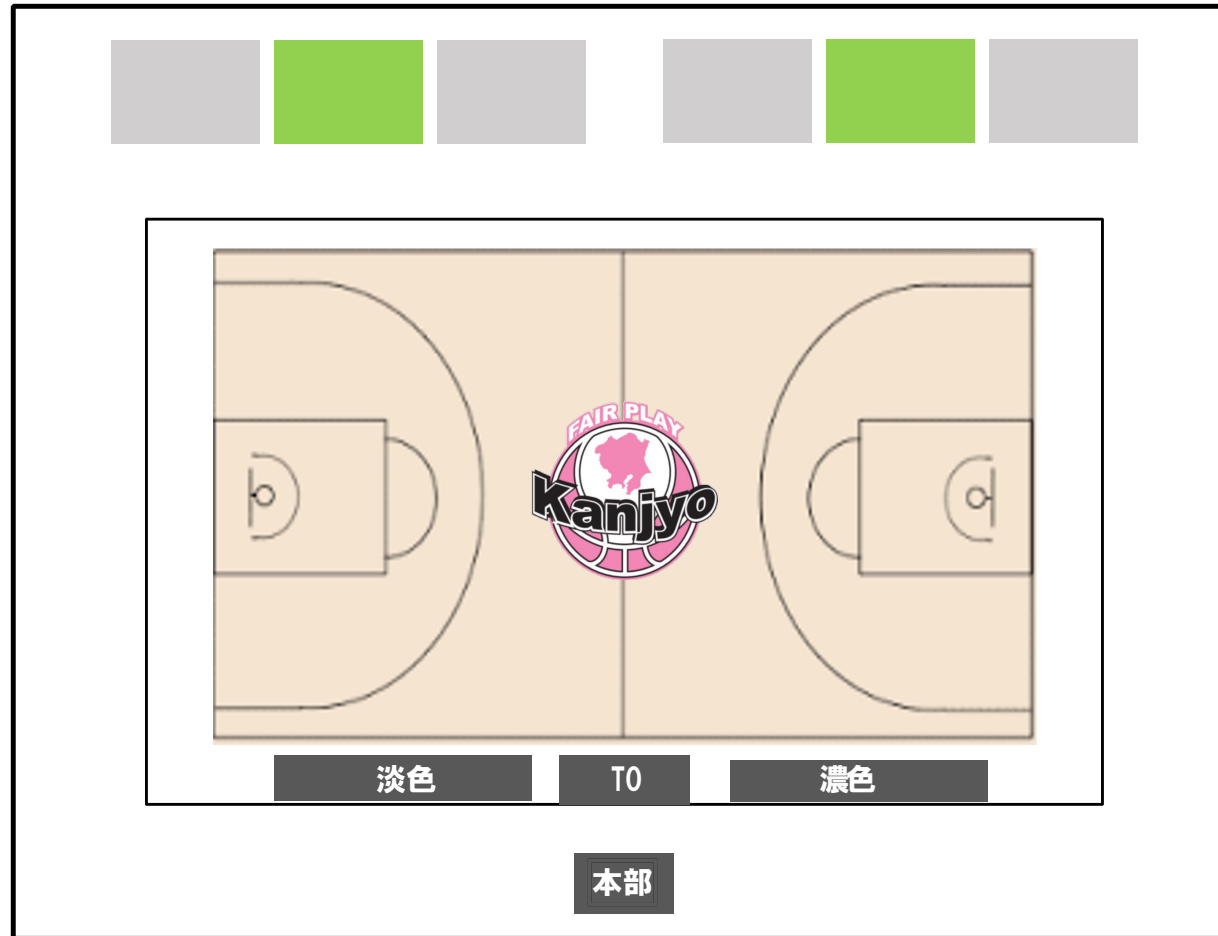

筑波大学

チーム関係者優先席

※各試合完全入替制

(受付)

一般出入口