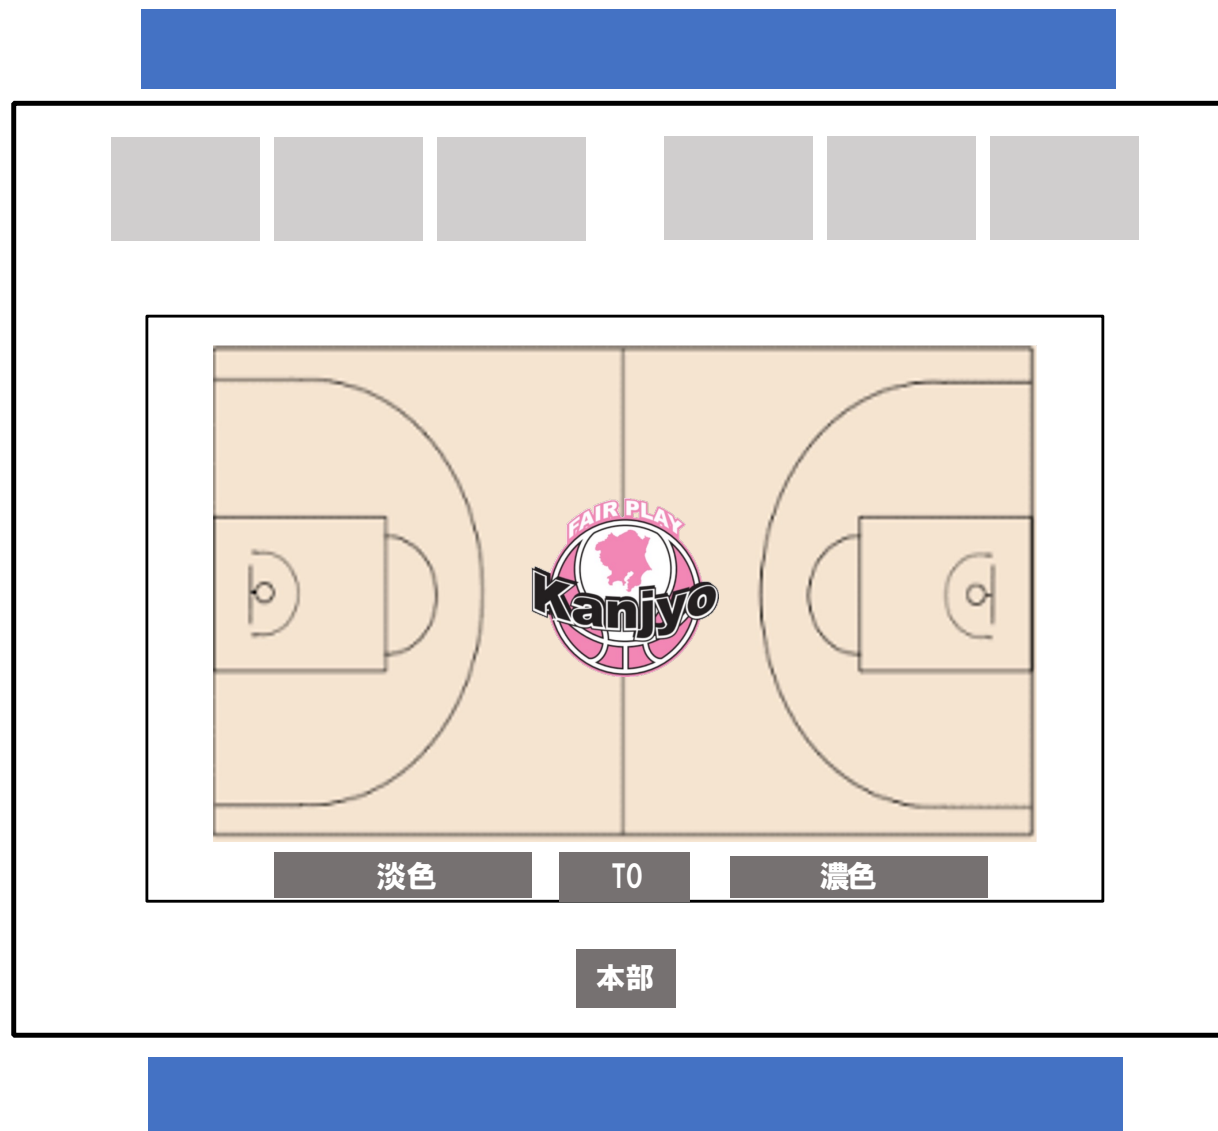

# 筑波大学

6/2(日)

スカウティングエリア  
(2階ギャラリー)

筑波大学

6/2(日)

一般自由席

(受付)

一般出入口