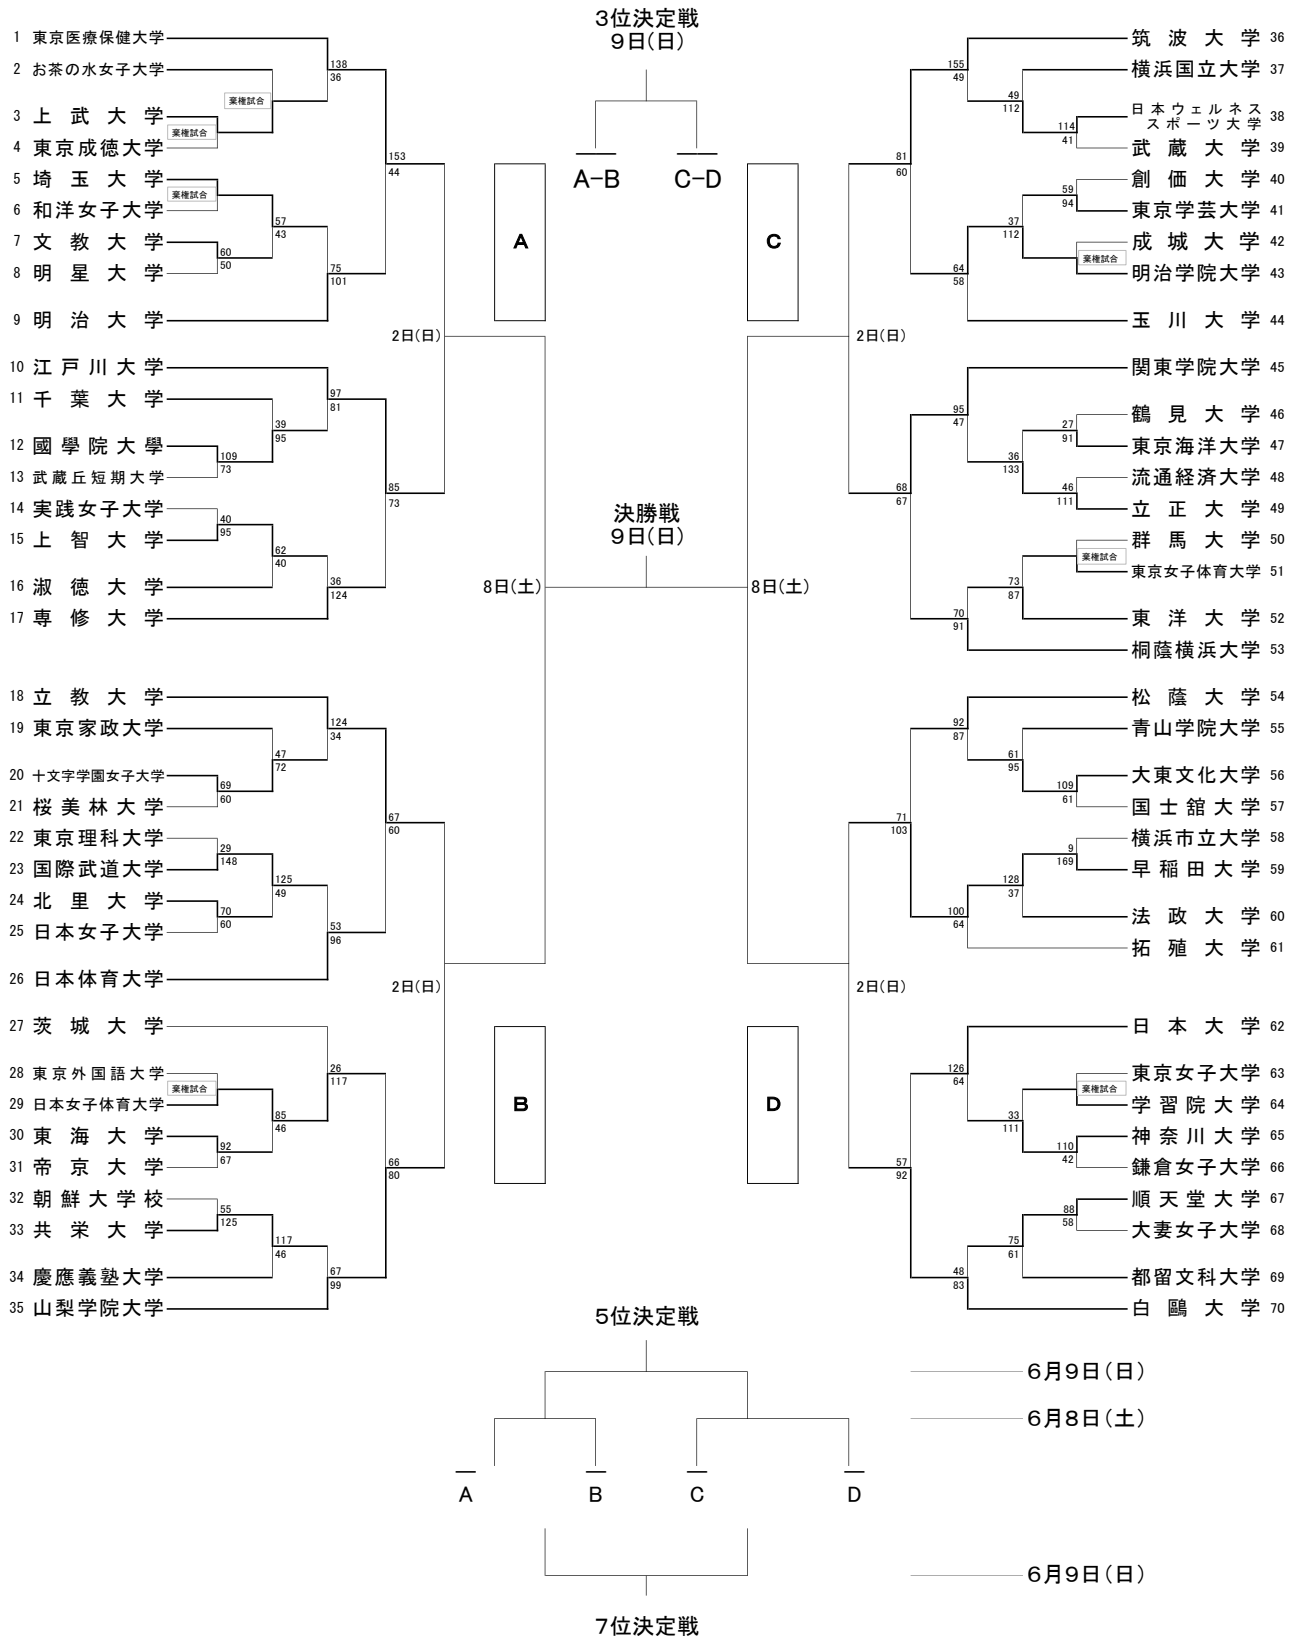

# 第14回関東大学女子バスケットボール新人戦 《勝ち上がり》

A-B C-D A B C D は負けチームを表します

☆1～☆8 前大会ベスト16に進出した大学による抽選