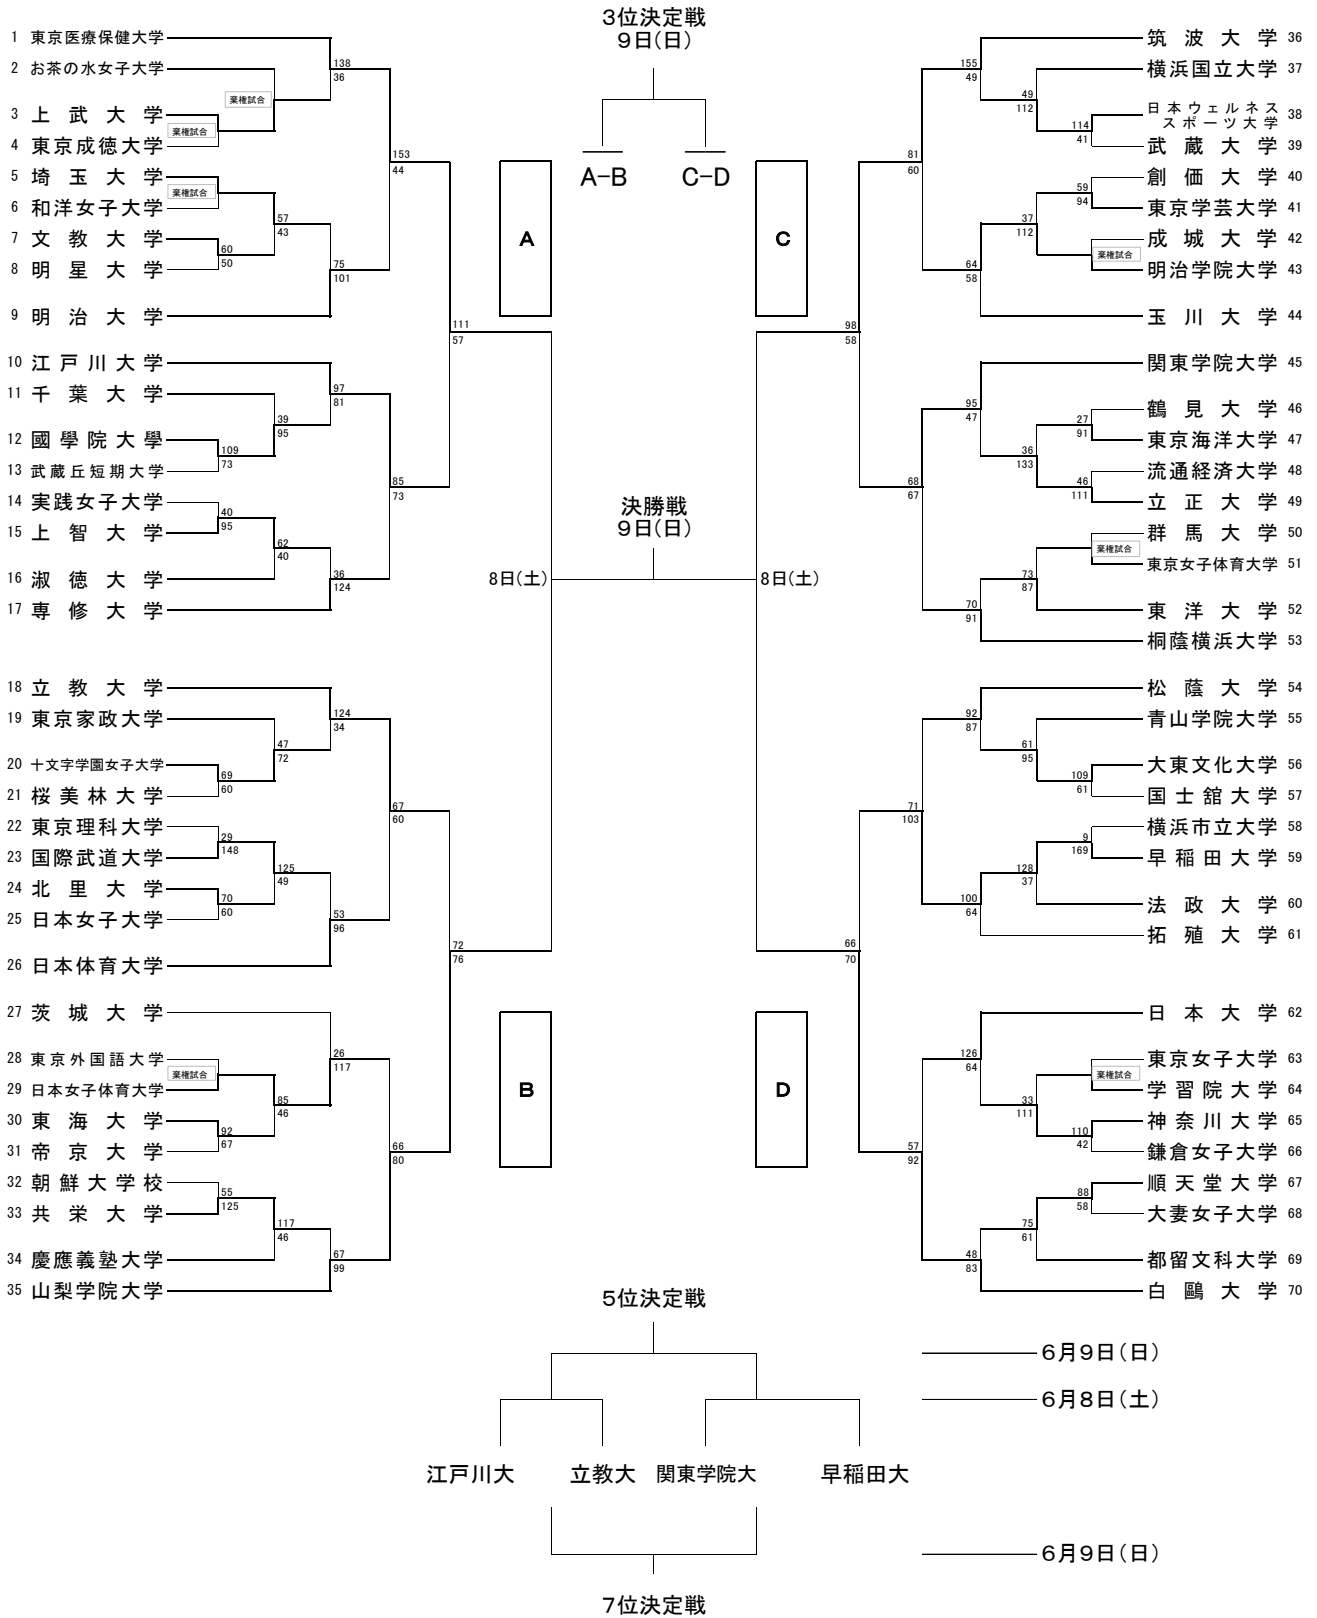

第14回関東大学女子バスケットボール新人戦 《勝ち上がり》

A-B C-D A B C D は負けチームを表します

☆1~☆8 前大会ベスト16に進出した大学による抽選