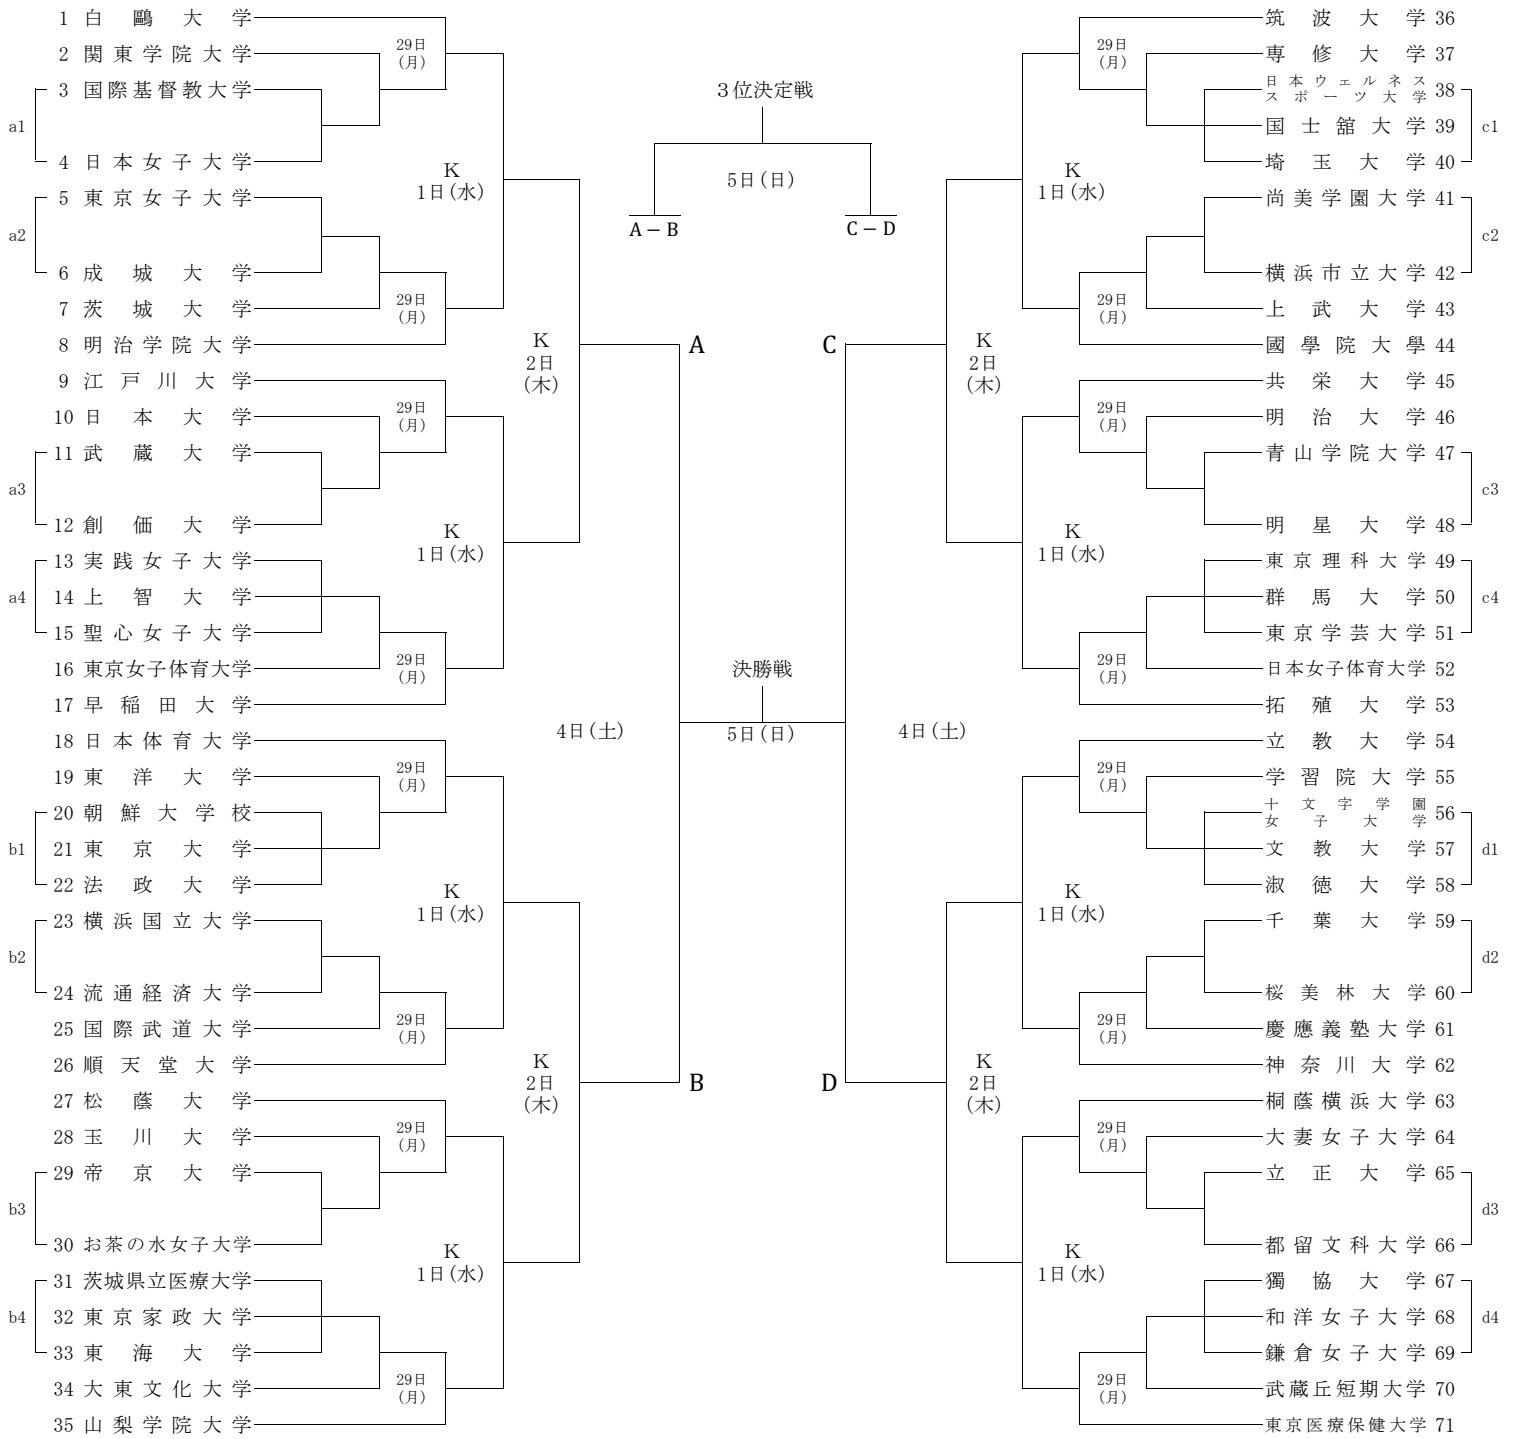

第58回関東大学女子バスケットボール選手権大会 《組み合わせ》

20日・21日
27日・28日

20日・21日
27日・28日

5位決定戦

☆1～☆8 :前年度ベスト16に進出した大学による抽選

◆1～◆16 :前年度ベスト32に進出した大学による抽選

K : キックマンアリーナ