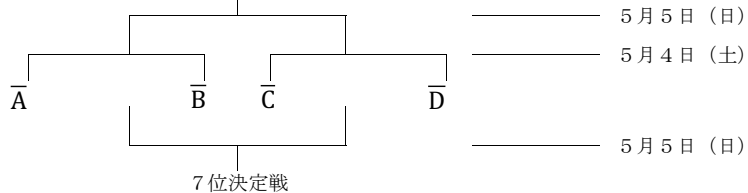

第58回関東大学女子バスケットボール選手権大会 《組み合わせ》

20日・21日
27日・28日

20日・21日
27日・28日

5位決定戦

☆1～☆8 :前年度ベスト16に進出した大学による抽選

◆1～◆16 :前年度ベスト32に進出した大学による抽選

K : キックマンアリーナ