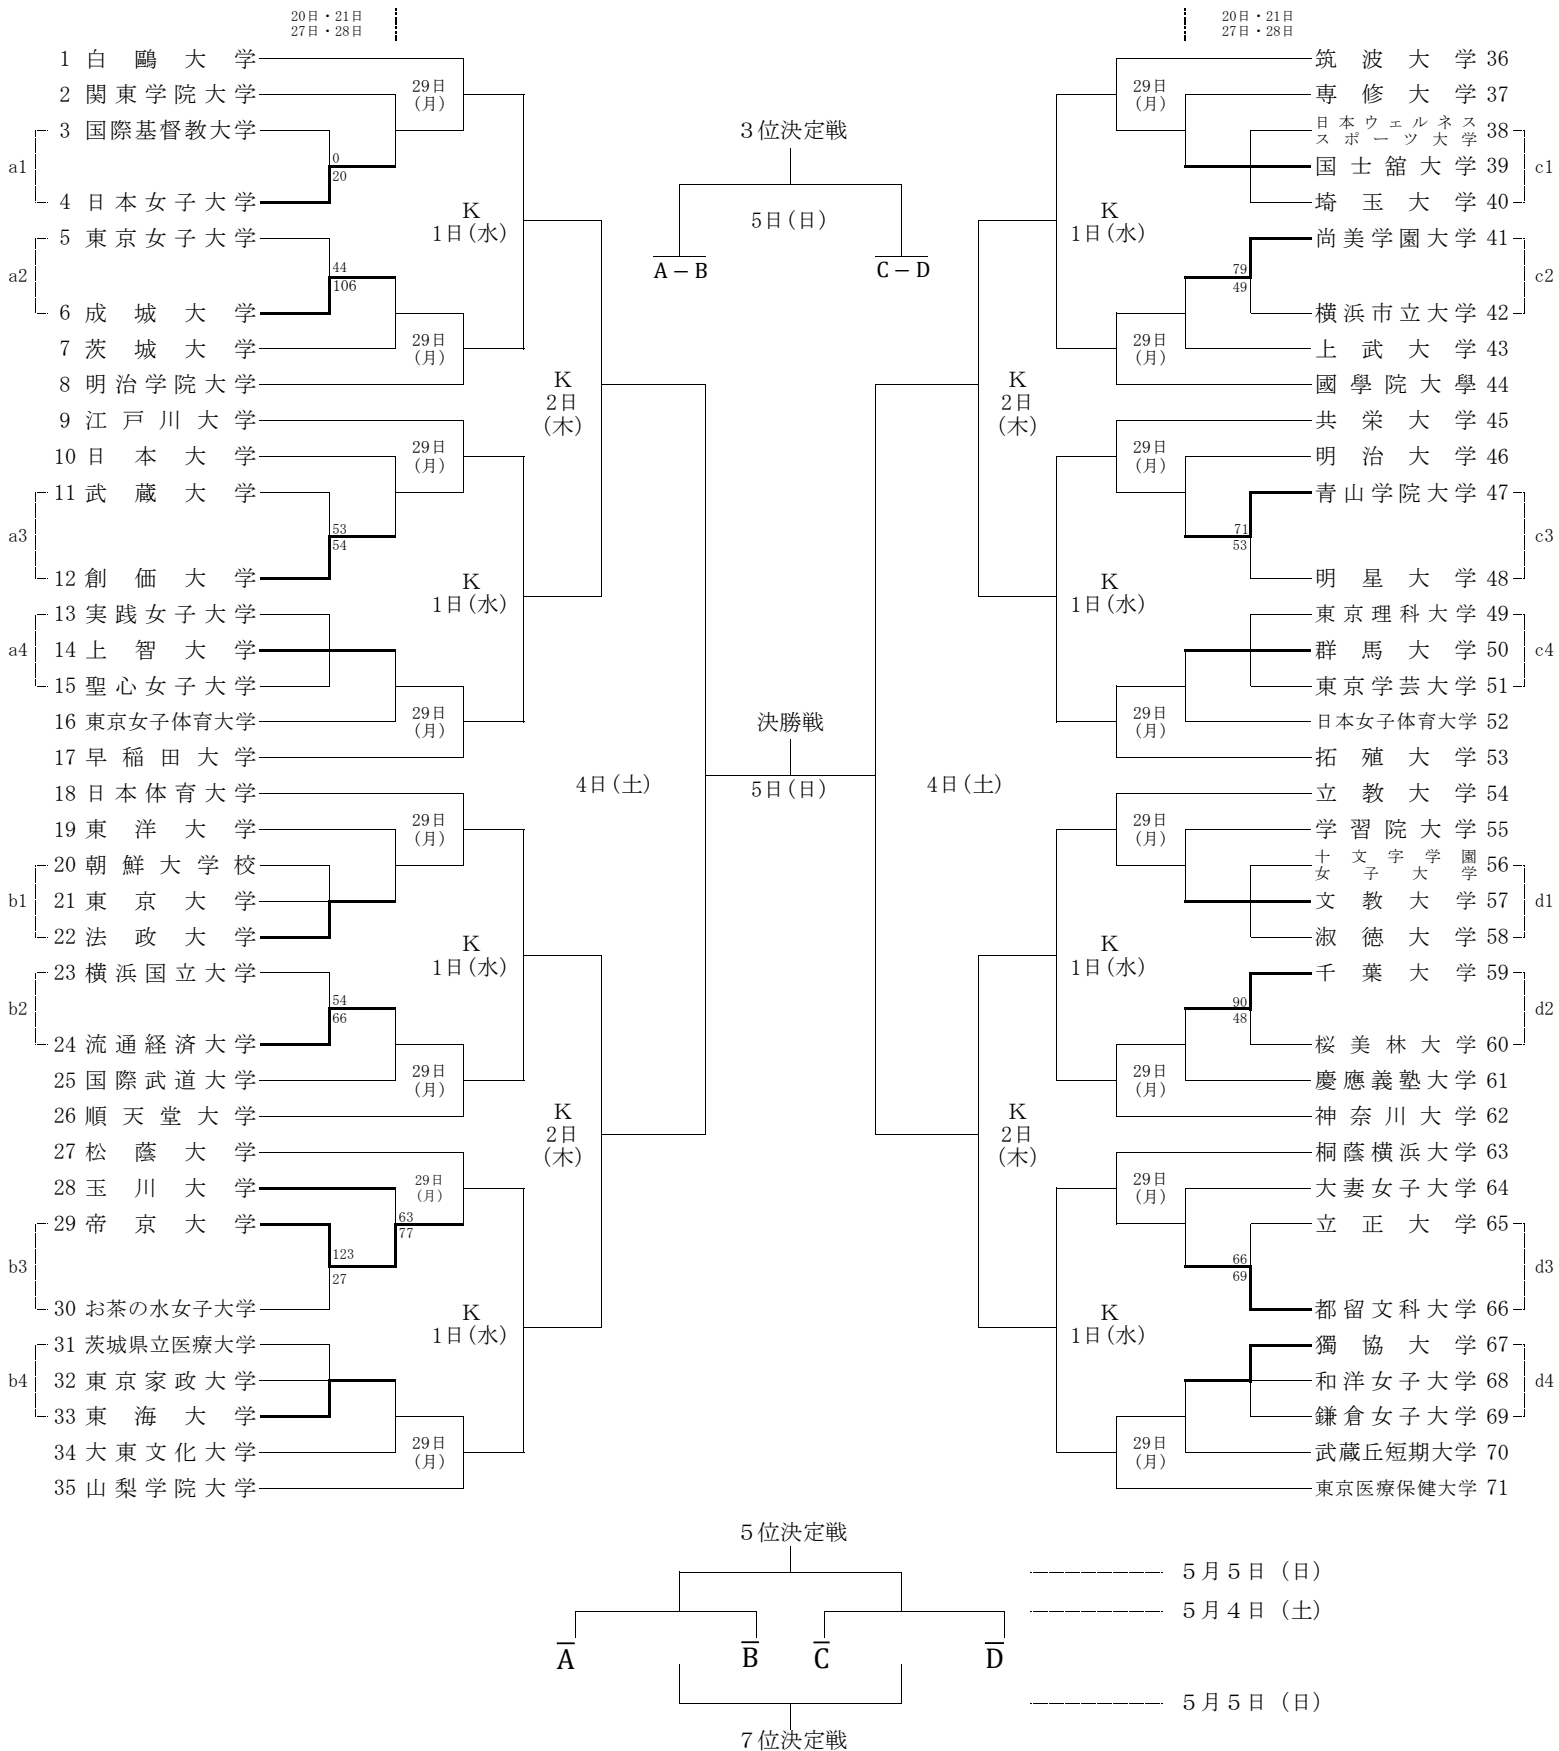

第58回関東大学女子バスケットボール選手権大会 《勝ち上がり》

☆1～☆8 前年度ベスト16に進出した大学による抽選
 ◆1～◆16 前年度ベスト32に進出した大学による抽選
 K：キックマンアリーナ