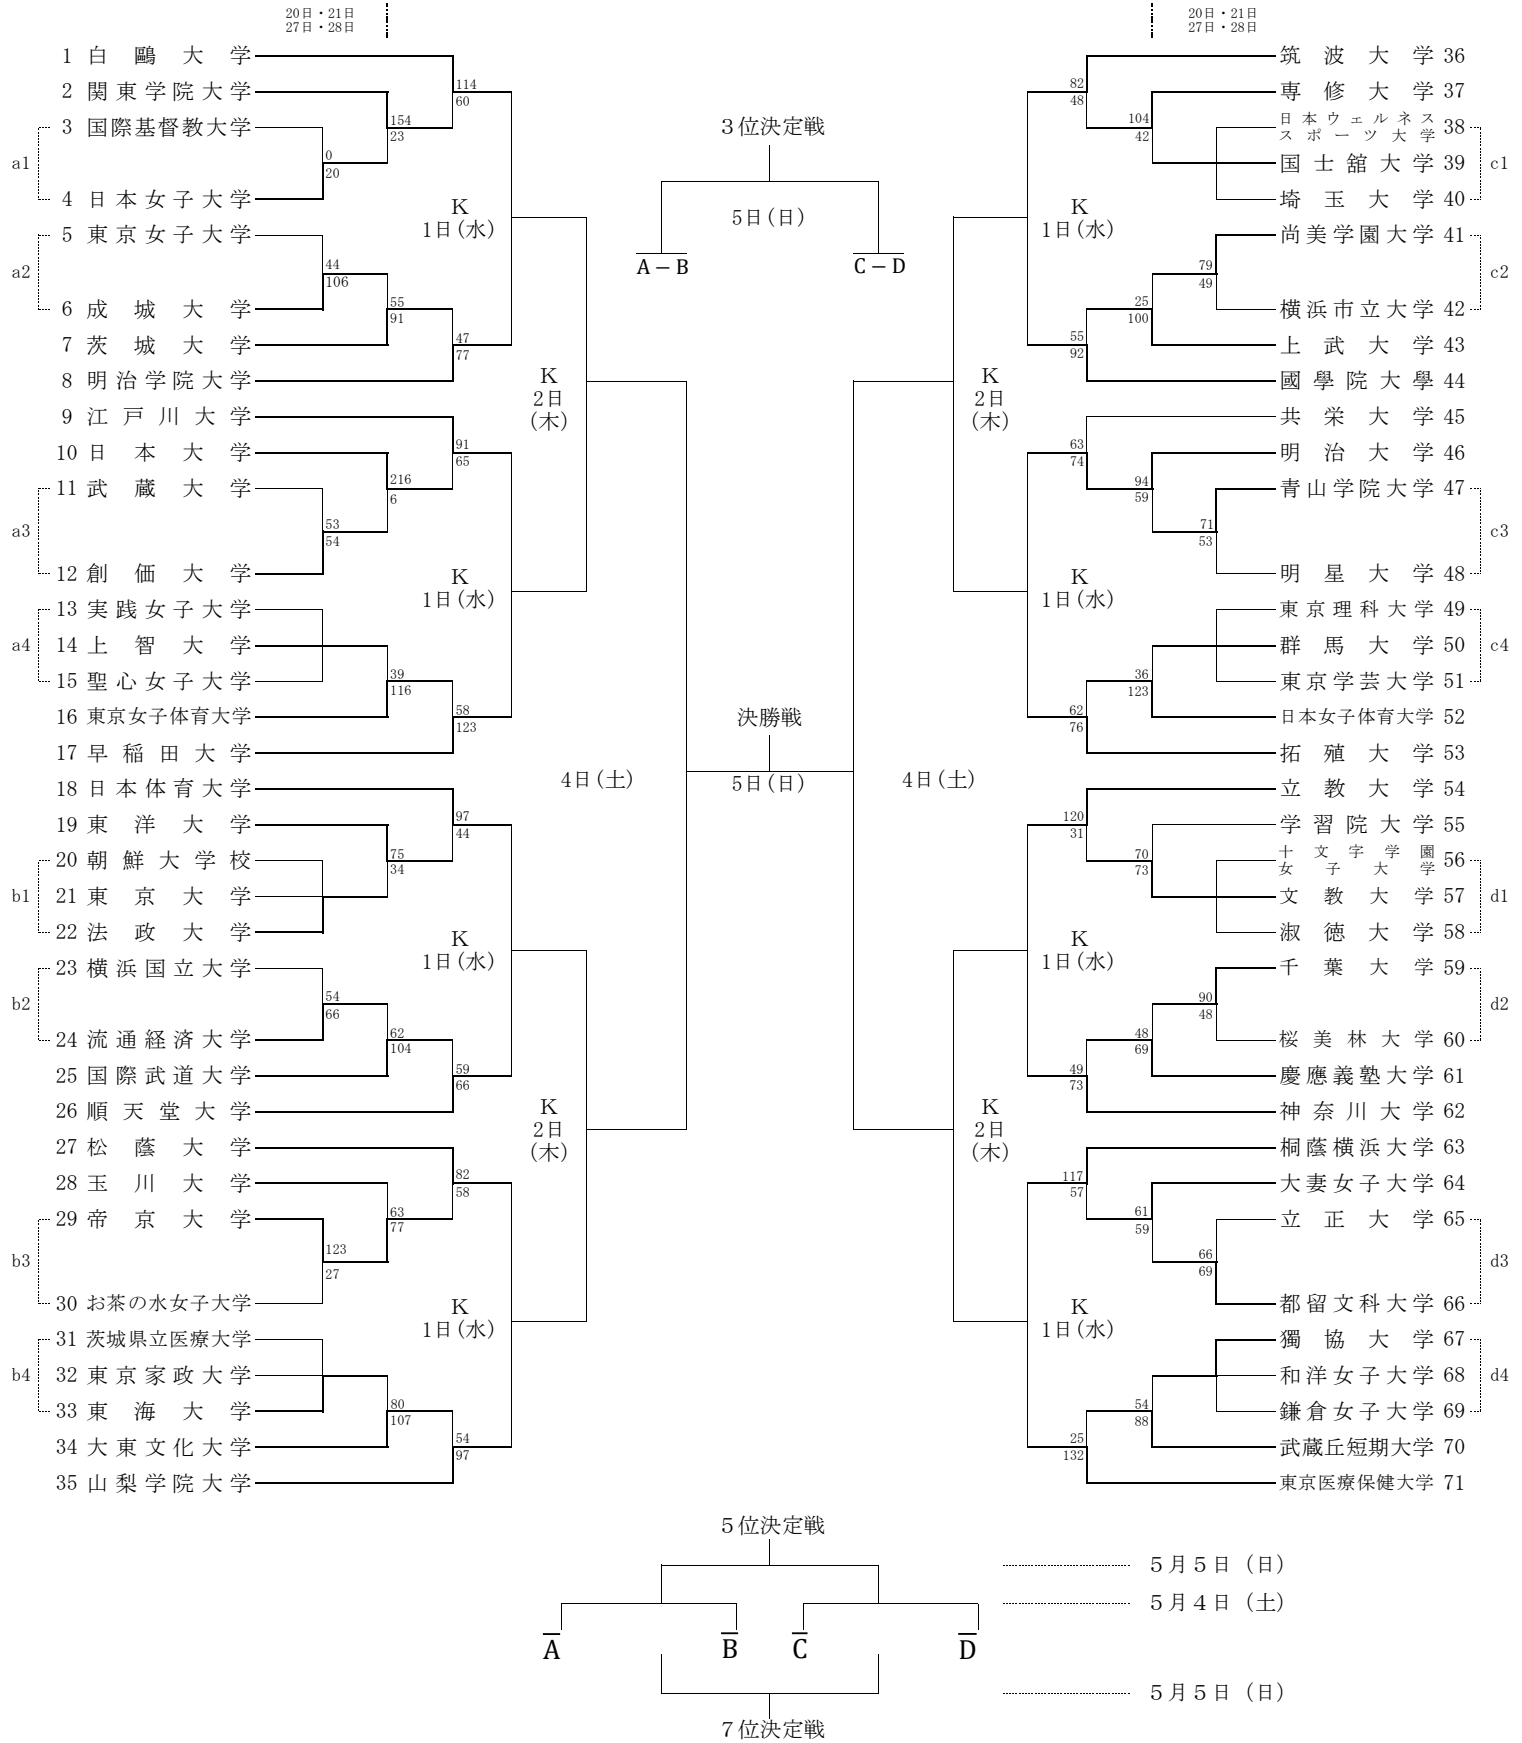

# 第58回関東大学女子バスケットボール選手権大会 《勝ち上がり》

☆ 1～☆ 8 前年度ベスト16に進出した大学による抽選

◆ 1～◆ 16 前年度ベスト32に進出した大学による抽選

K: キックマンアリーナ