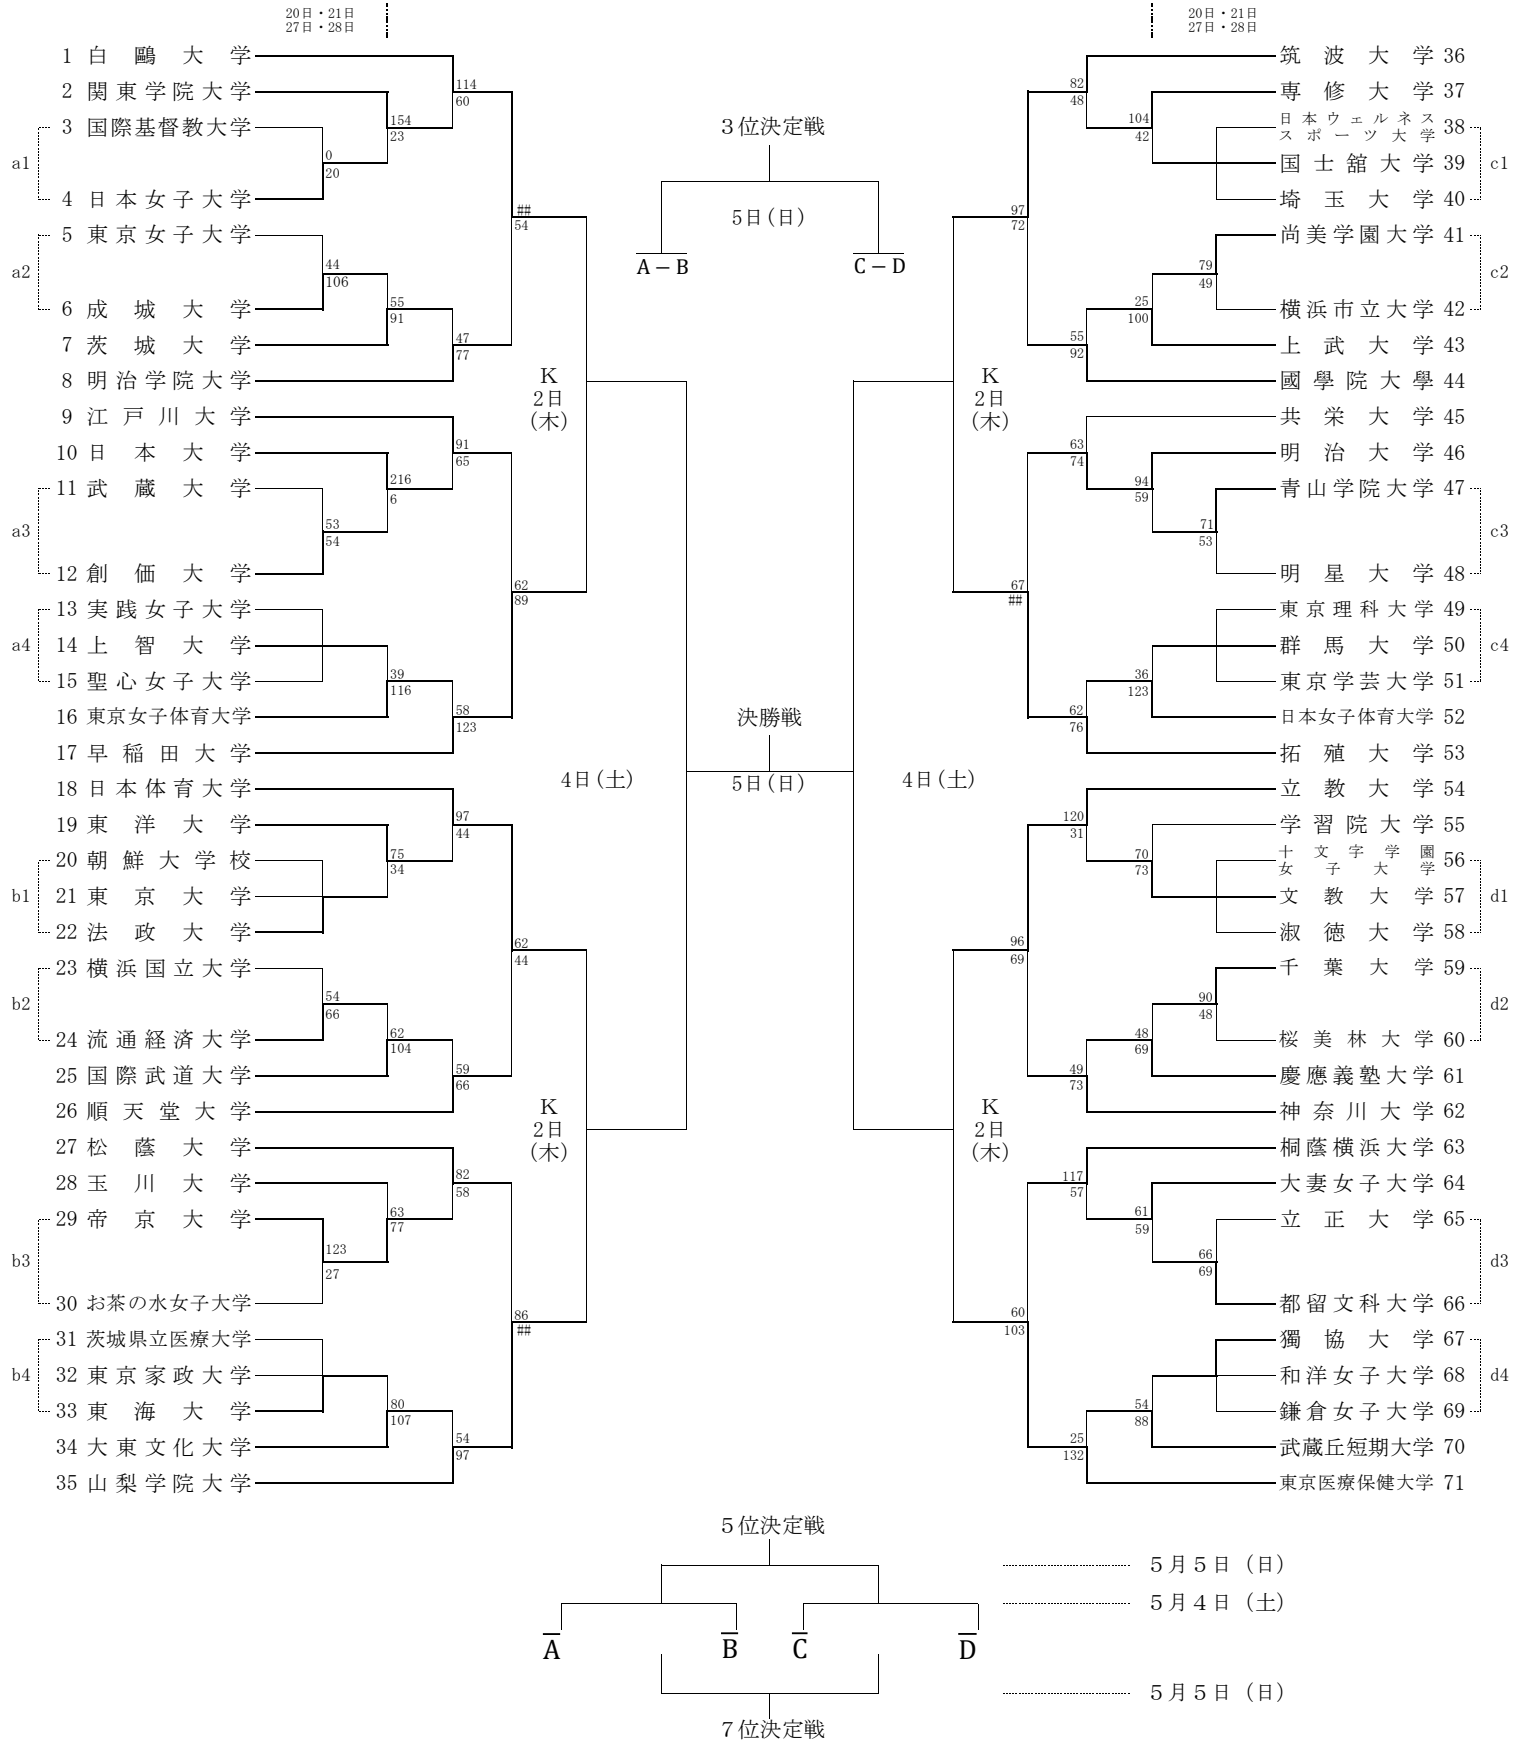

第58回関東大学女子バスケットボール選手権大会 《勝ち上がり》

☆1～☆8 前年度ベスト16に進出した大学による抽選

◆1～◆16 前年度ベスト32に進出した大学による抽選

K: キックマンアリーナ