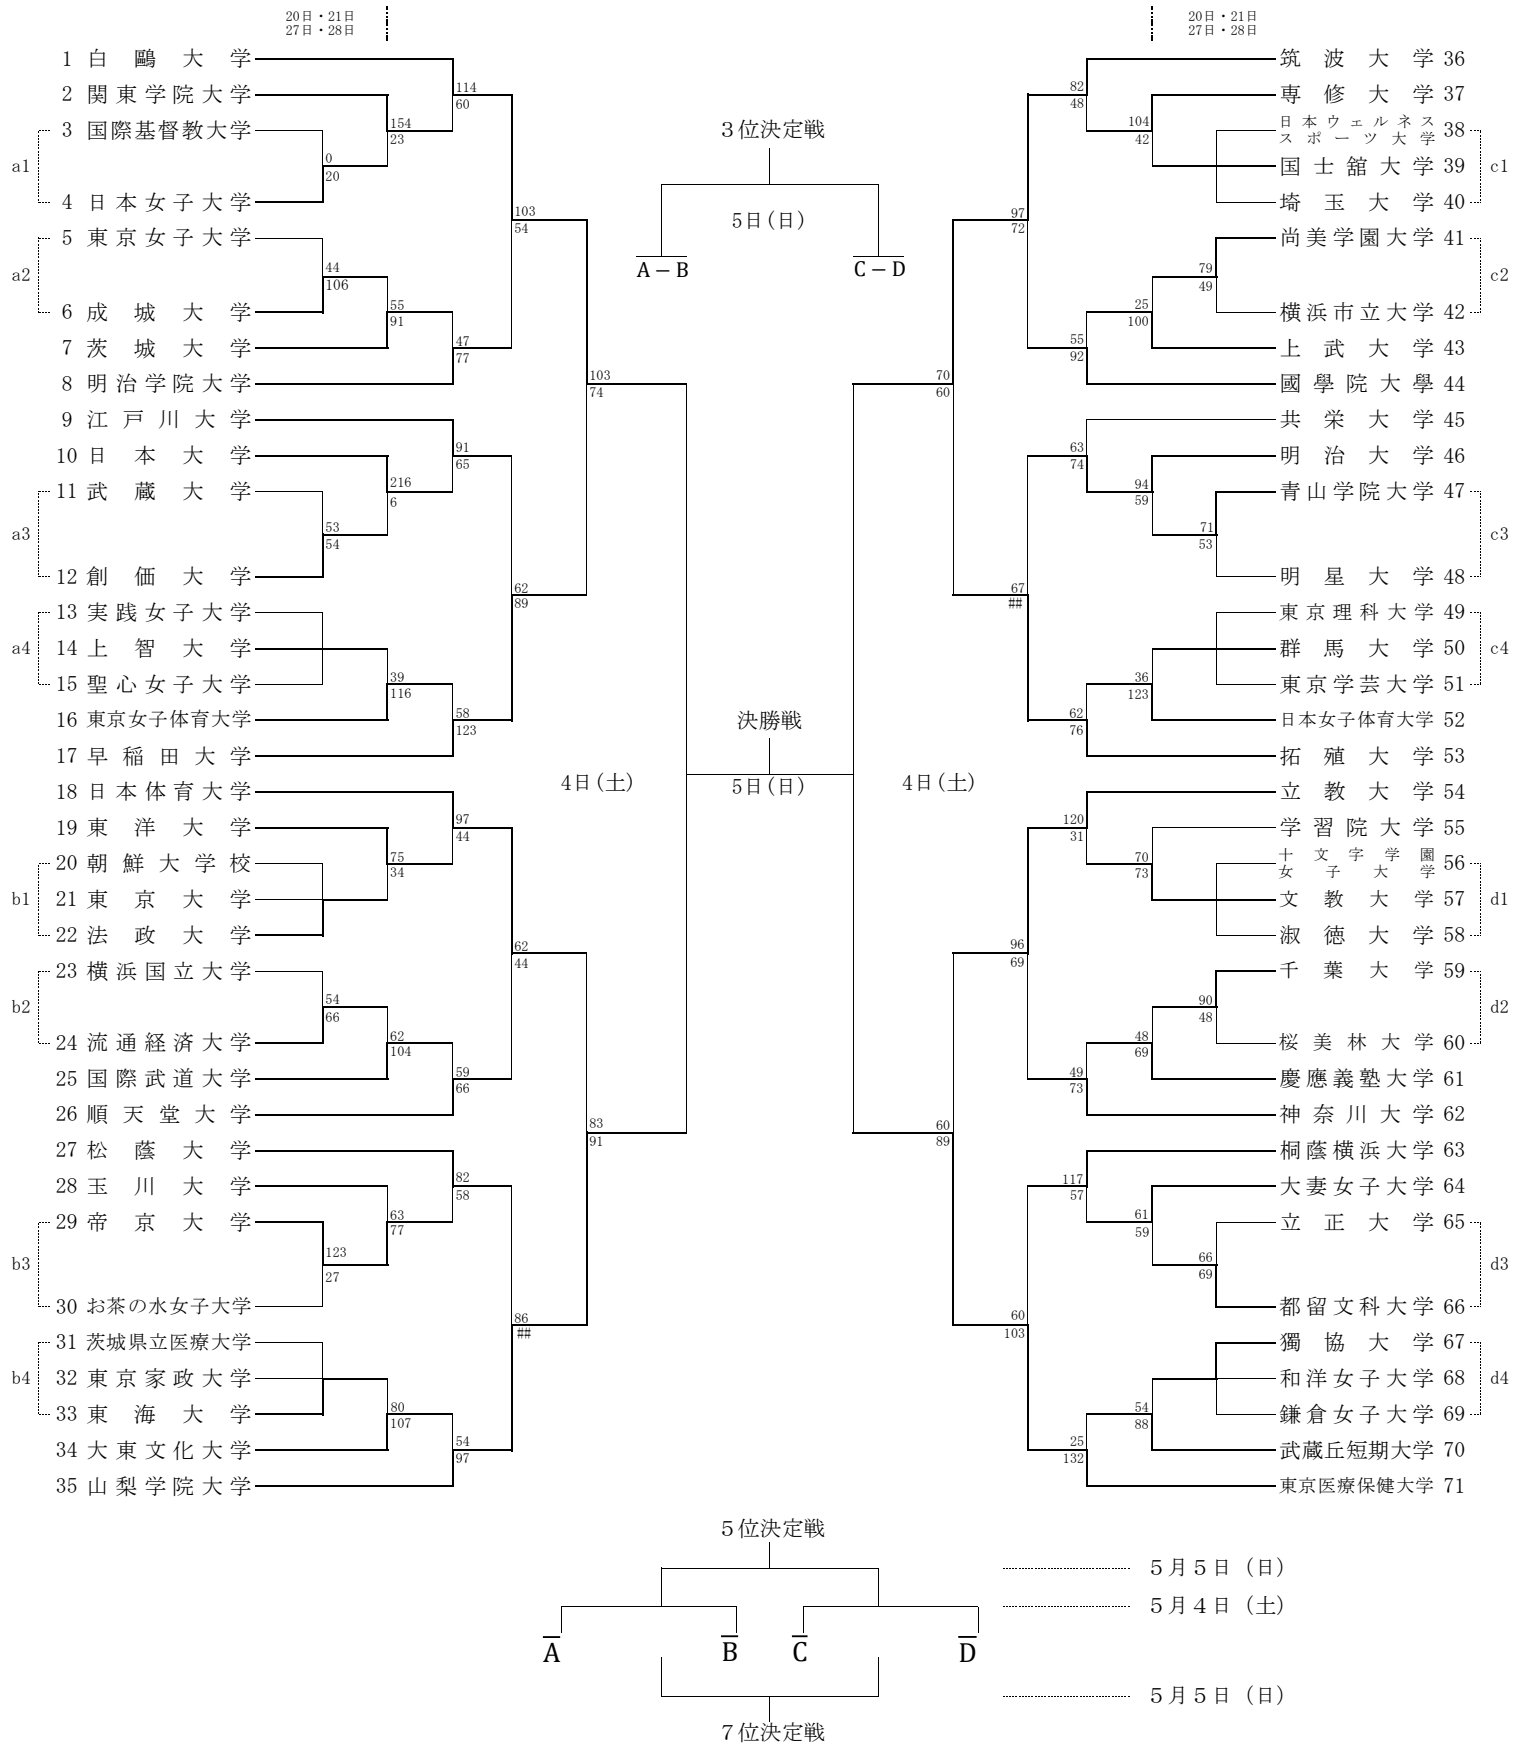

第58回関東大学女子バスケットボール選手権大会 《勝ち上がり》

☆1～☆8 前年度ベスト16に進出した大学による抽選

◆1～◆16 前年度ベスト32に進出した大学による抽選

K: キックマンアリーナ