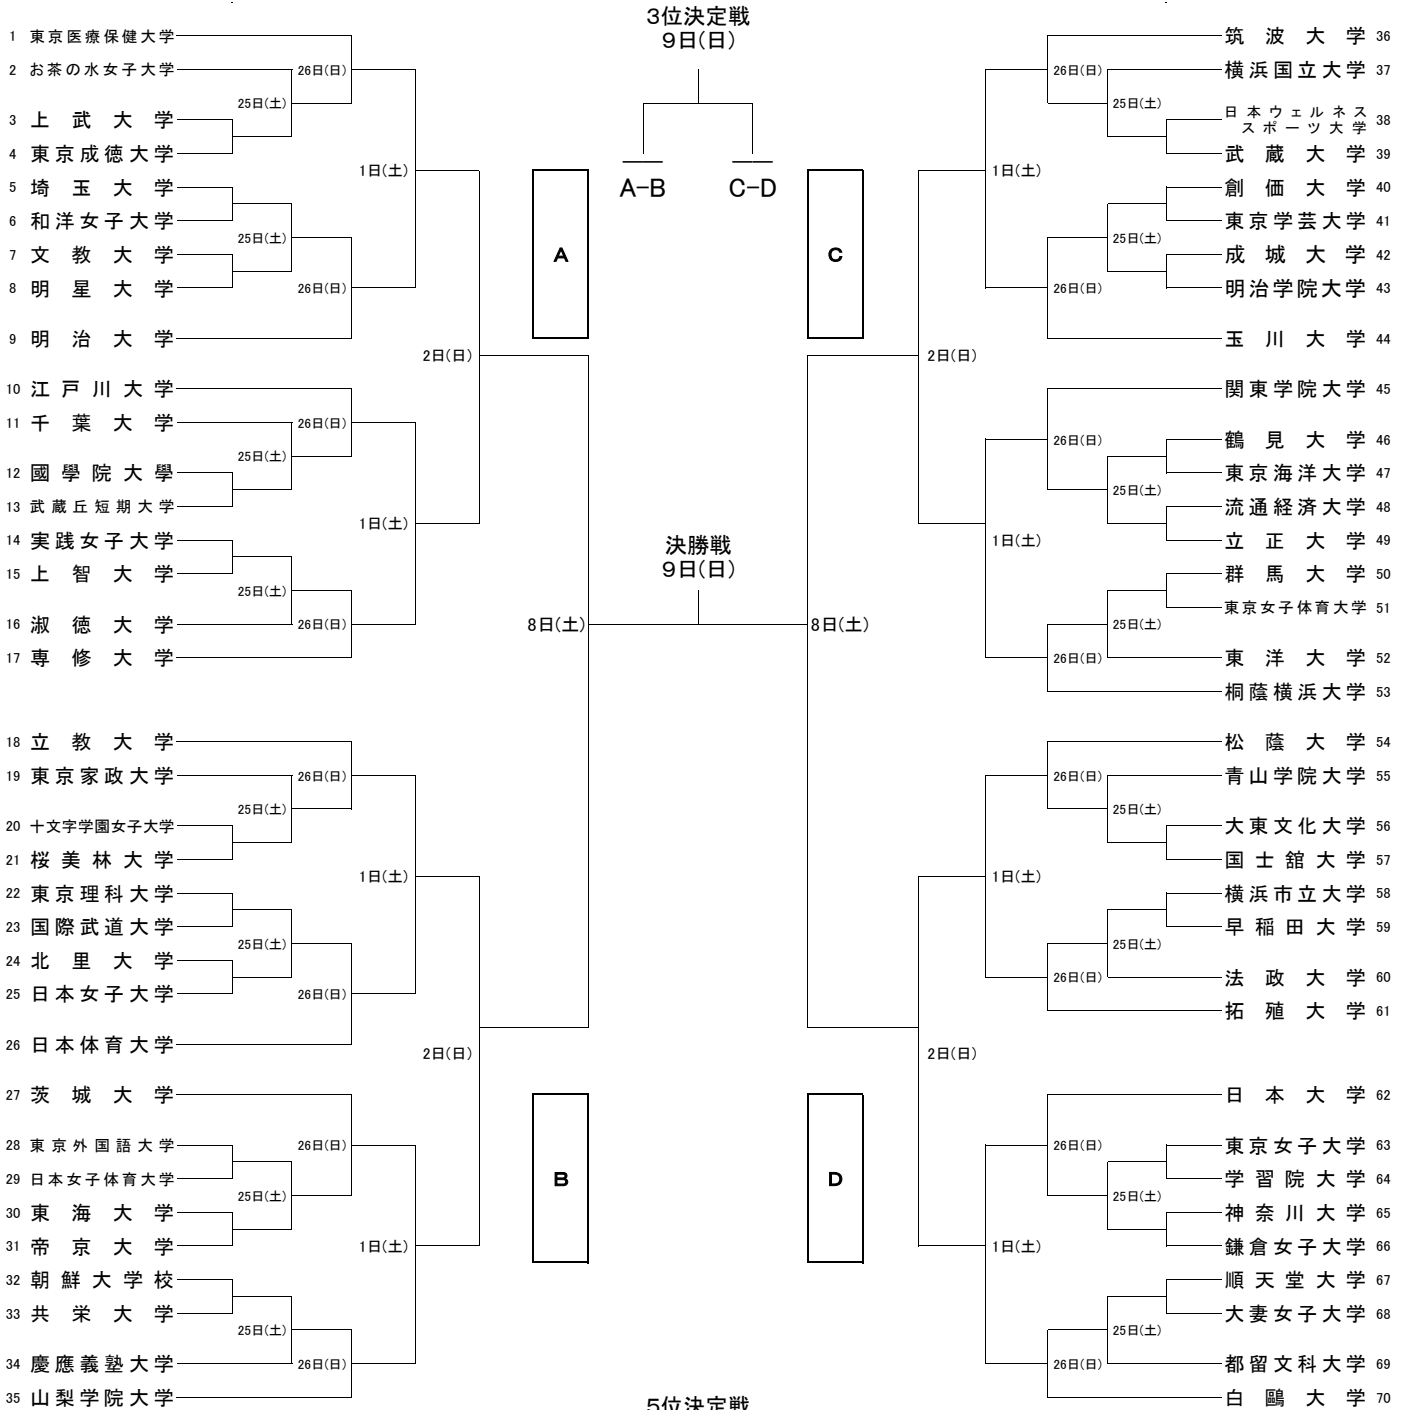

第14回関東大学女子バスケットボール新人戦 《組み合わせ》

5/18(土)19(日)

5/18(土)19(日)

..... 6月9日(日)

..... 6月8日(土)

..... 6月9日(日)

A B C D

7位決定戦

— — — — —
A-B C-D A B C D は負けチームを表します

☆1～☆8 前大会ベスト16に進出した大学による抽選