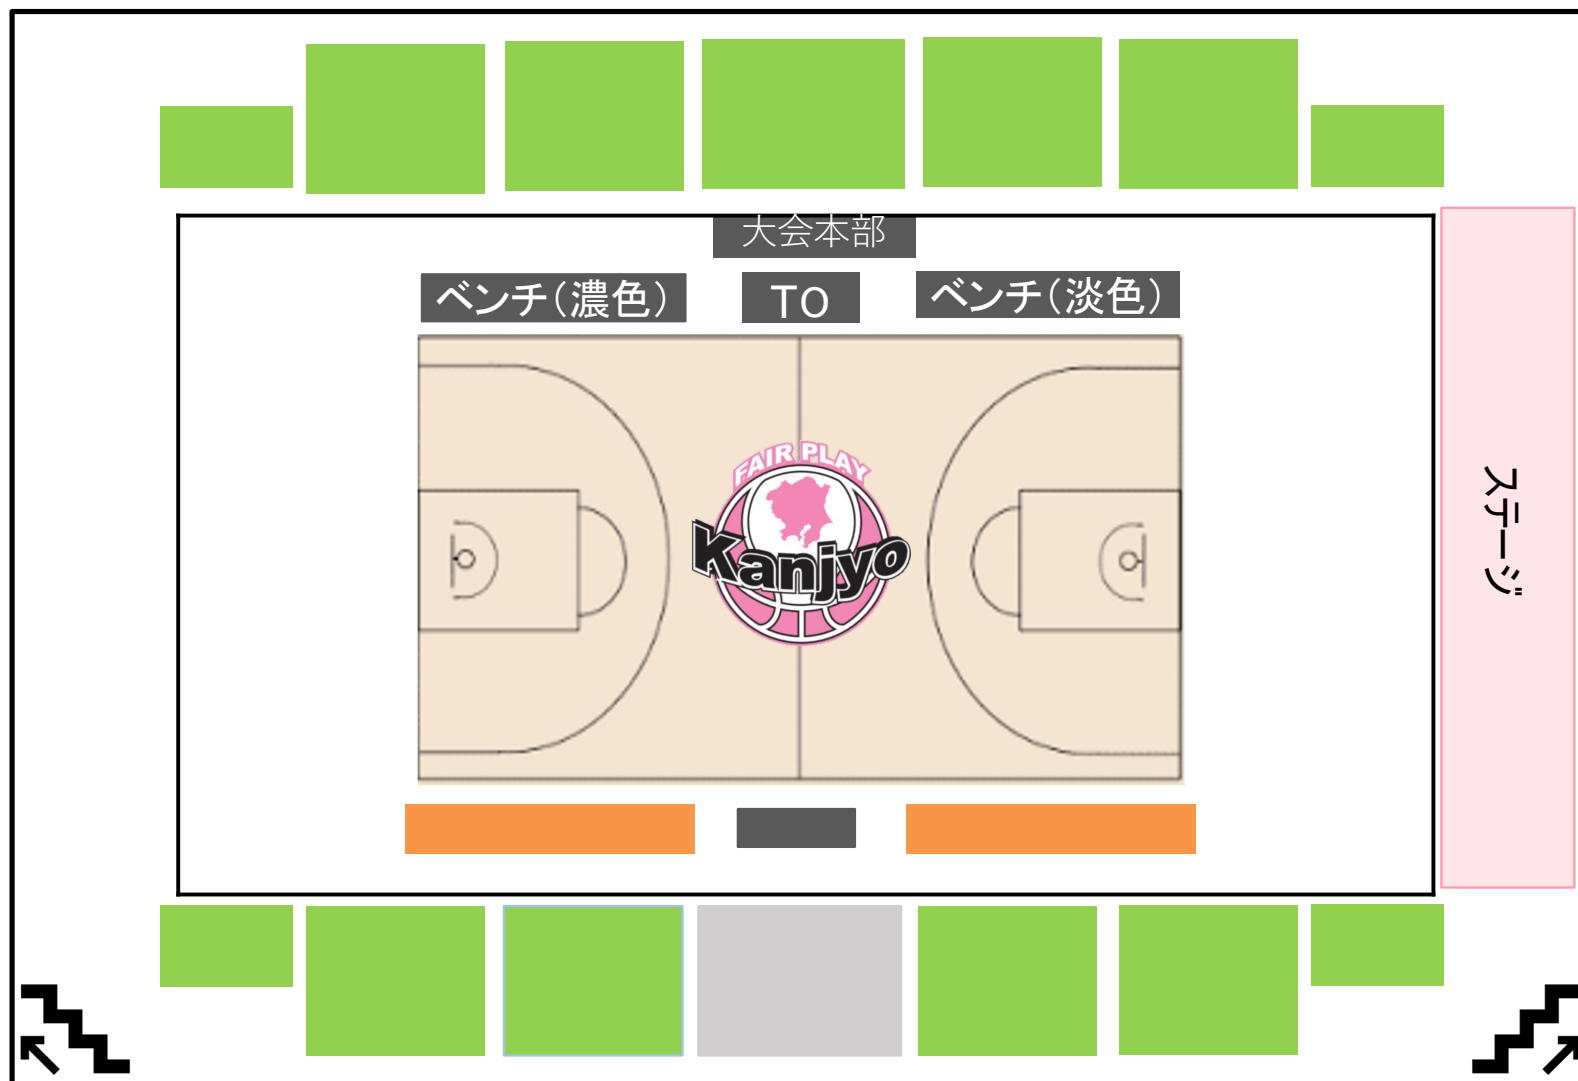

# 白鷗大学 大行寺キャンパス

9/7(土)・8(日)

一般席

チーム券

※各試合完全入替制

※注意事項

①フロア内は土足禁止となっております。上履きのご持参をお願いいたします。

②フロア内は食事禁止となります。ギャラリー観客席のみ飲食可能となりますので、観客席をご利用いただくか、会場外で済ませてくださいよう願いたします。

受付

白鷗大学  
大行寺キャンパス

9/7(土)・8(日)

スカウティング・  
配信エリア